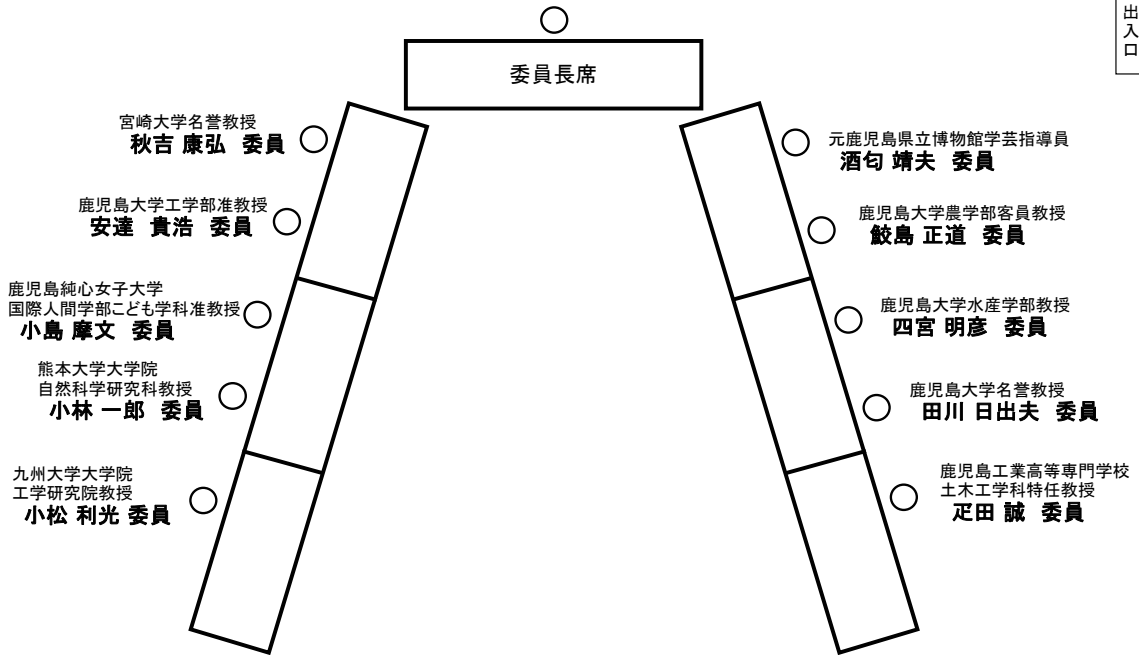

第1回 川内川河川整備計画懇談会 一座席表

出入口

出入口