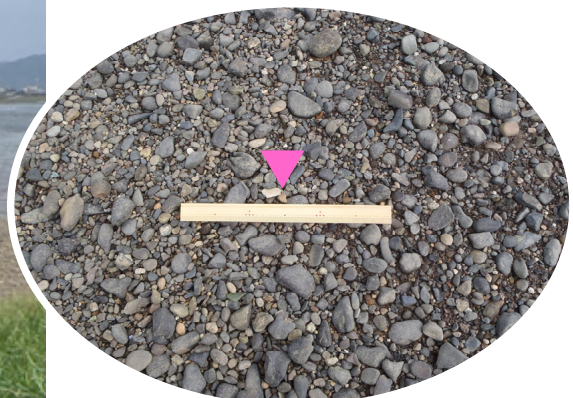

小学校5年生 流れる水のはたらき
第5時 板書・スライド用教材

ア 山の中の川のようす

しめ じょうぎ
▼ で示したものは、30cm定規である。

みやざき
[宮崎県えびの市]

イ 平地へ流れ出たあたりの川のようす

みやざき
[宮崎県えびの市]

ウ 平地の川のようす

かごしま さつませんだい
[鹿児島県薩摩川内市]

ア ^{みやざき} 山の中の川のように (宮崎県えびの市)

みやざき
平地へ流れ出たあたりの川の様子(宮崎県えびの市)

平地へ流れ出たあたりの川原の石のようす(宮崎県えびの市)
みやざき

かごしま さつま せんだい
平地の川のようにす(鹿児島県薩摩川内市)

かごしま さつま せんだい
平地の川原の石のようす(鹿児島県薩摩川内市)