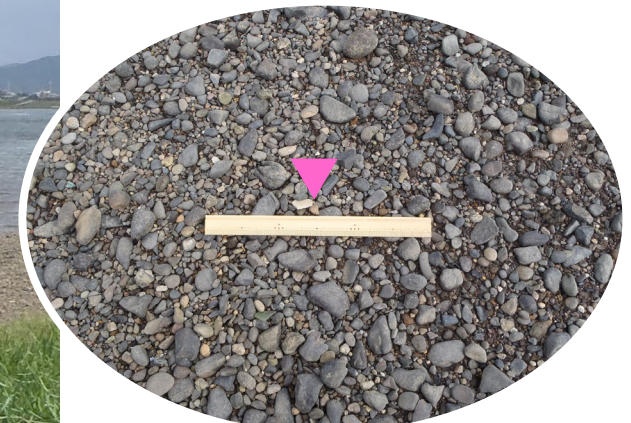

小学校5年生 流れる水のはたらき
第2時 板書・スライド用教材

せんだい
川内川と川原の石のようす

しめ じょうぎ
▼ 示したものは、30cm定規である。

みやざき
[宮崎県えびの市]

みやざき
[宮崎県えびの市]

かごしま さつませんだい
[鹿児島県薩摩川内市]

山の中の川のようにみやざきす(宮崎県えびの市)

みやざき
平地へ流れ出たあたりの川のようにす(宮崎県えびの市)

イ 平地へ流れ出たあたりの川原の石のようす (宮崎県えびの市)
みやざき

かごしま さつま せんだい
平地の川のように(鹿児島県薩摩川内市)

かごしま さつ ませんだい
平地の川原の石のようす(鹿児島県薩摩川内市)