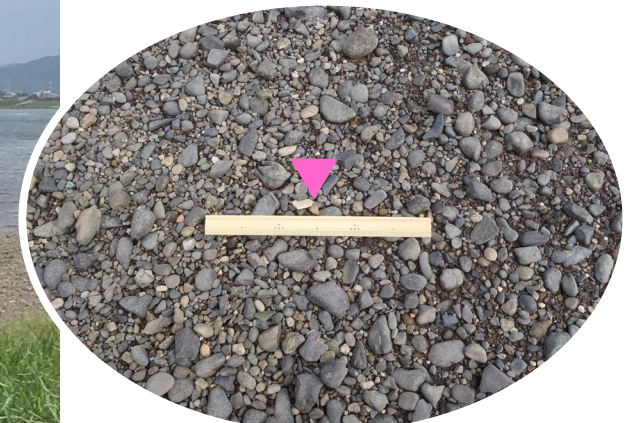

# 川内川のようす

山の中を流れる  
川のようす

平地を流れる  
川のようす

河口付近の  
川のようす

# 川内川と川内平野のようす

せんだい  
川内川と川原の石のようす

しめ じょうぎ  
▼ 示したものは、30cm定規である。

みやざき  
[宮崎県えびの市]

みやざき  
[宮崎県えびの市]

かごしま さつませんだい  
[鹿児島県薩摩川内市]

山の中の川のようにみやざきす(宮崎県えびの市)

みやざき  
平地へ流れ出たあたりの川のようにす(宮崎県えびの市)