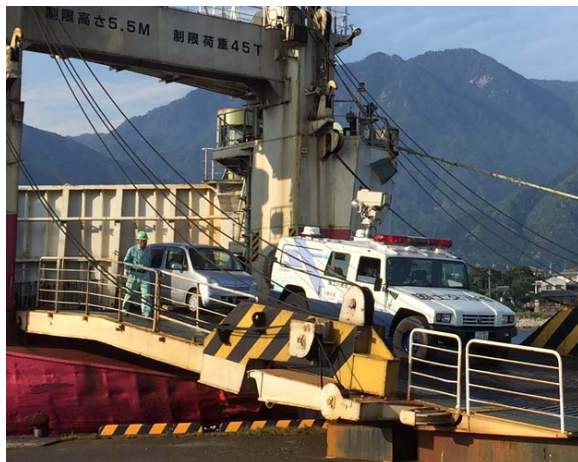

口永良部島の噴火に伴う九州地方整備局の活動状況（2）

●H27. 5. 30(土) 災害対策車両が屋久島に到着し、屋久島から口永良部島を監視するカメラを設置
防災ヘリコプター(四国地方整備局「愛らんど号」、中部地方整備局「まんなか号」)による応援体制

▲ Ku-SAT※を載せた情報収集車が屋久島町宮之浦港に到着

▲ 待機支援車が鹿児島本港を出発

▲屋久島町災害対策本部における情報共有会議の状況

▲Ku-SAT※の設置状況
※Ku-SAT…衛星小型画像伝送装置

▲口永良部島を監視するカメラの設置状況

▲四国地整・中部地整による防災ヘリコプターの応援