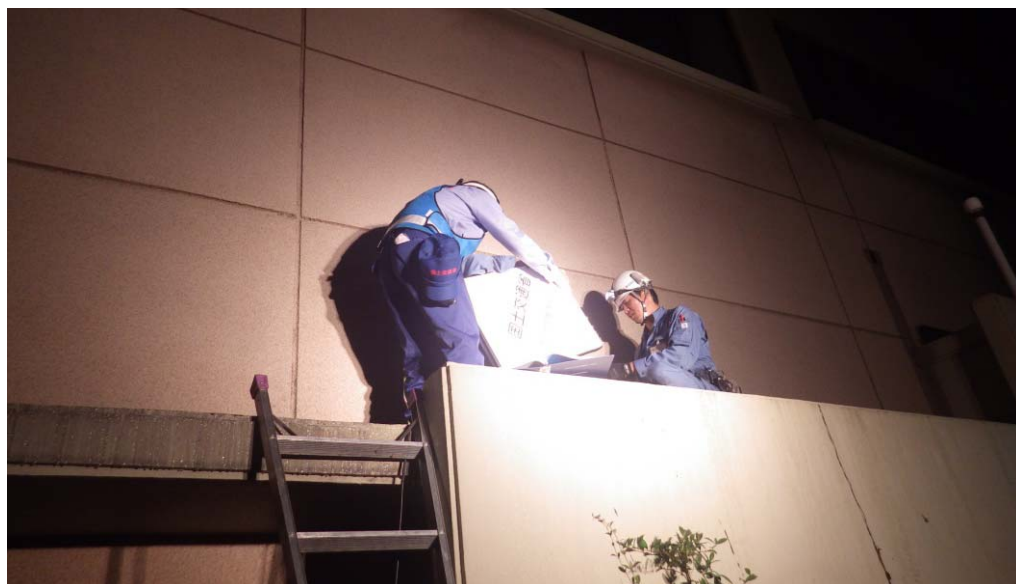

●H27. 6. 2(火)～4日(木) 屋久島町役場で新岳の状況を確認できるようKu-SAT(衛星小型画像伝送装置)を設置、リアルタイム映像の受信が可能となるよう支援

▲屋久島町役場にKu-SATを設置（6月2日 20時半頃撮影）

▲町長室にモニターを設置（6月3日 10時半頃撮影）

▲町長室においてヘリ調査の映像を確認（6月4日 14時頃撮影）

▲ヘリ調査の映像をリアルタイムに配信（6月4日 12時頃撮影）