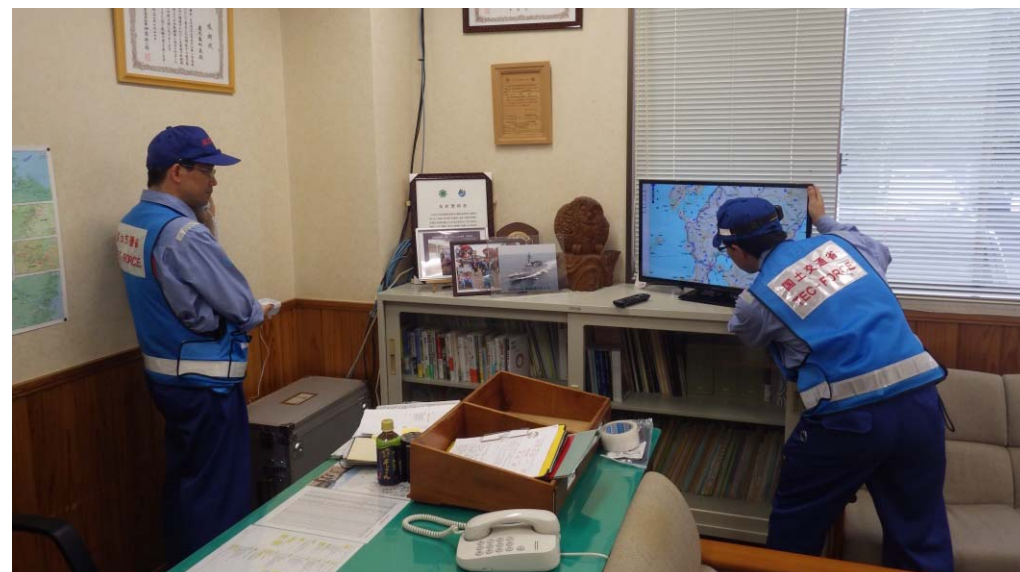

●H27. 6. 2(火)～4日(木) 屋久島町役場で新岳の状況を確認できるようKu-SAT(衛星小型画像伝送装置)を設置、リアルタイム映像の受信が可能となるよう支援

▲屋久島町役場にKu-SATを設置（6月2日 20時半頃撮影）

▲町長室にモニターを設置（6月3日 10時半頃撮影）

▲町長室においてヘリ調査の映像を確認（6月4日 14時頃撮影）

▲ヘリ調査の映像をリアルタイムに配信（6月4日 12時頃撮影）