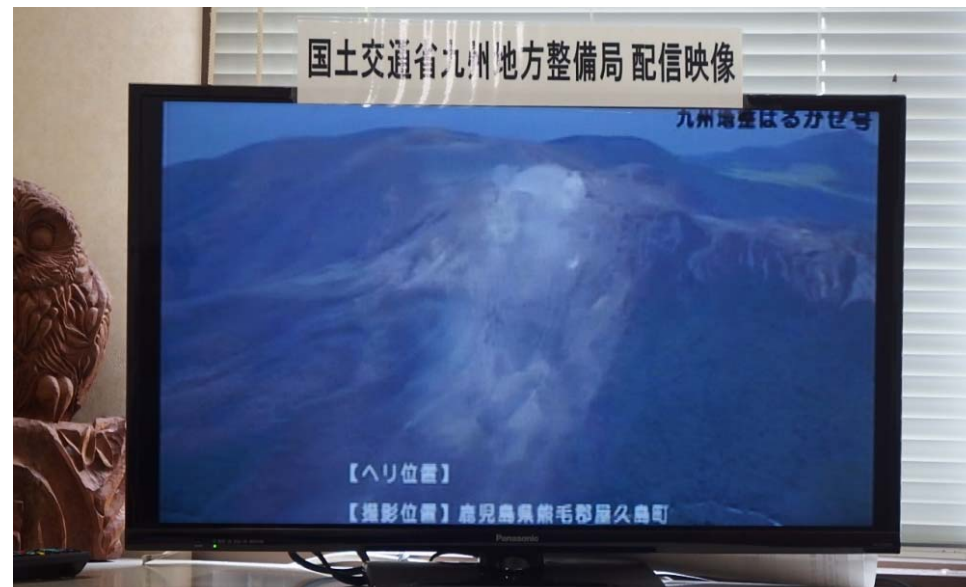

●H27. 6. 2(火)～4日(木) 屋久島町役場で新岳の状況を確認できるようKu-SAT(衛星小型画像伝送装置)を設置、リアルタイム映像の受信が可能となるよう支援

▲屋久島町役場にKu-SATを設置（6月2日 20時半頃撮影）

▲町長室にモニターを設置（6月3日 10時半頃撮影）

▲町長室においてヘリ調査の映像を確認（6月4日 14時頃撮影）

▲ヘリ調査の映像をリアルタイムに配信（6月4日 12時頃撮影）