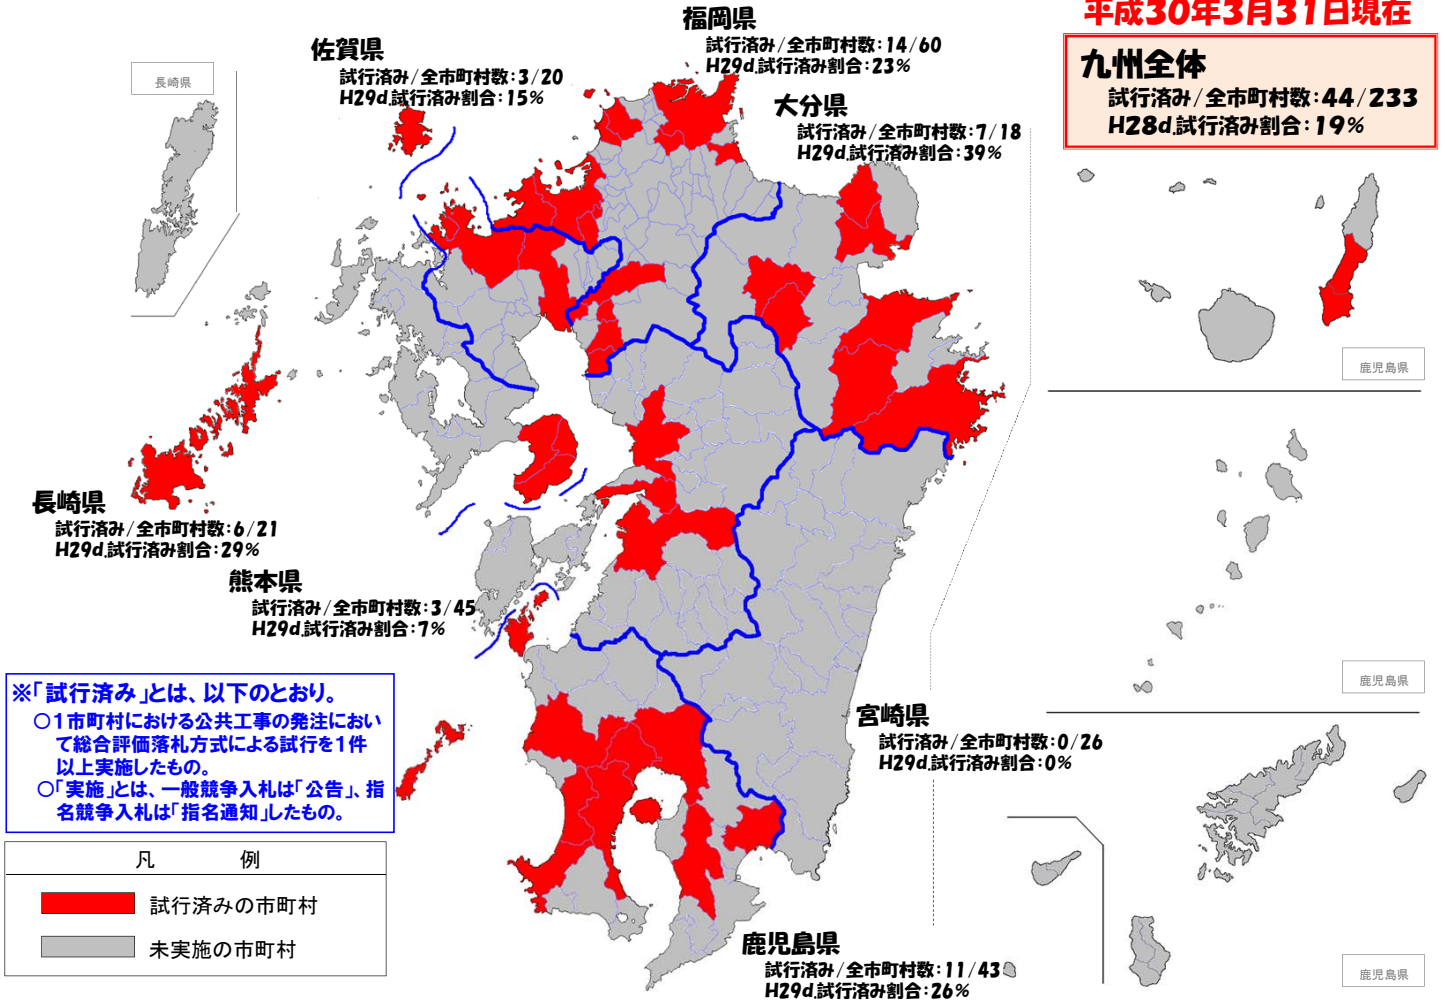

九州内の市町村における総合評価落札方式の試行状況(平成29年度発注工事)

平成30年3月31日現在

平成29年度までに総合評価落札方式を導入した市町村 一覧

平成30年3月31日現在