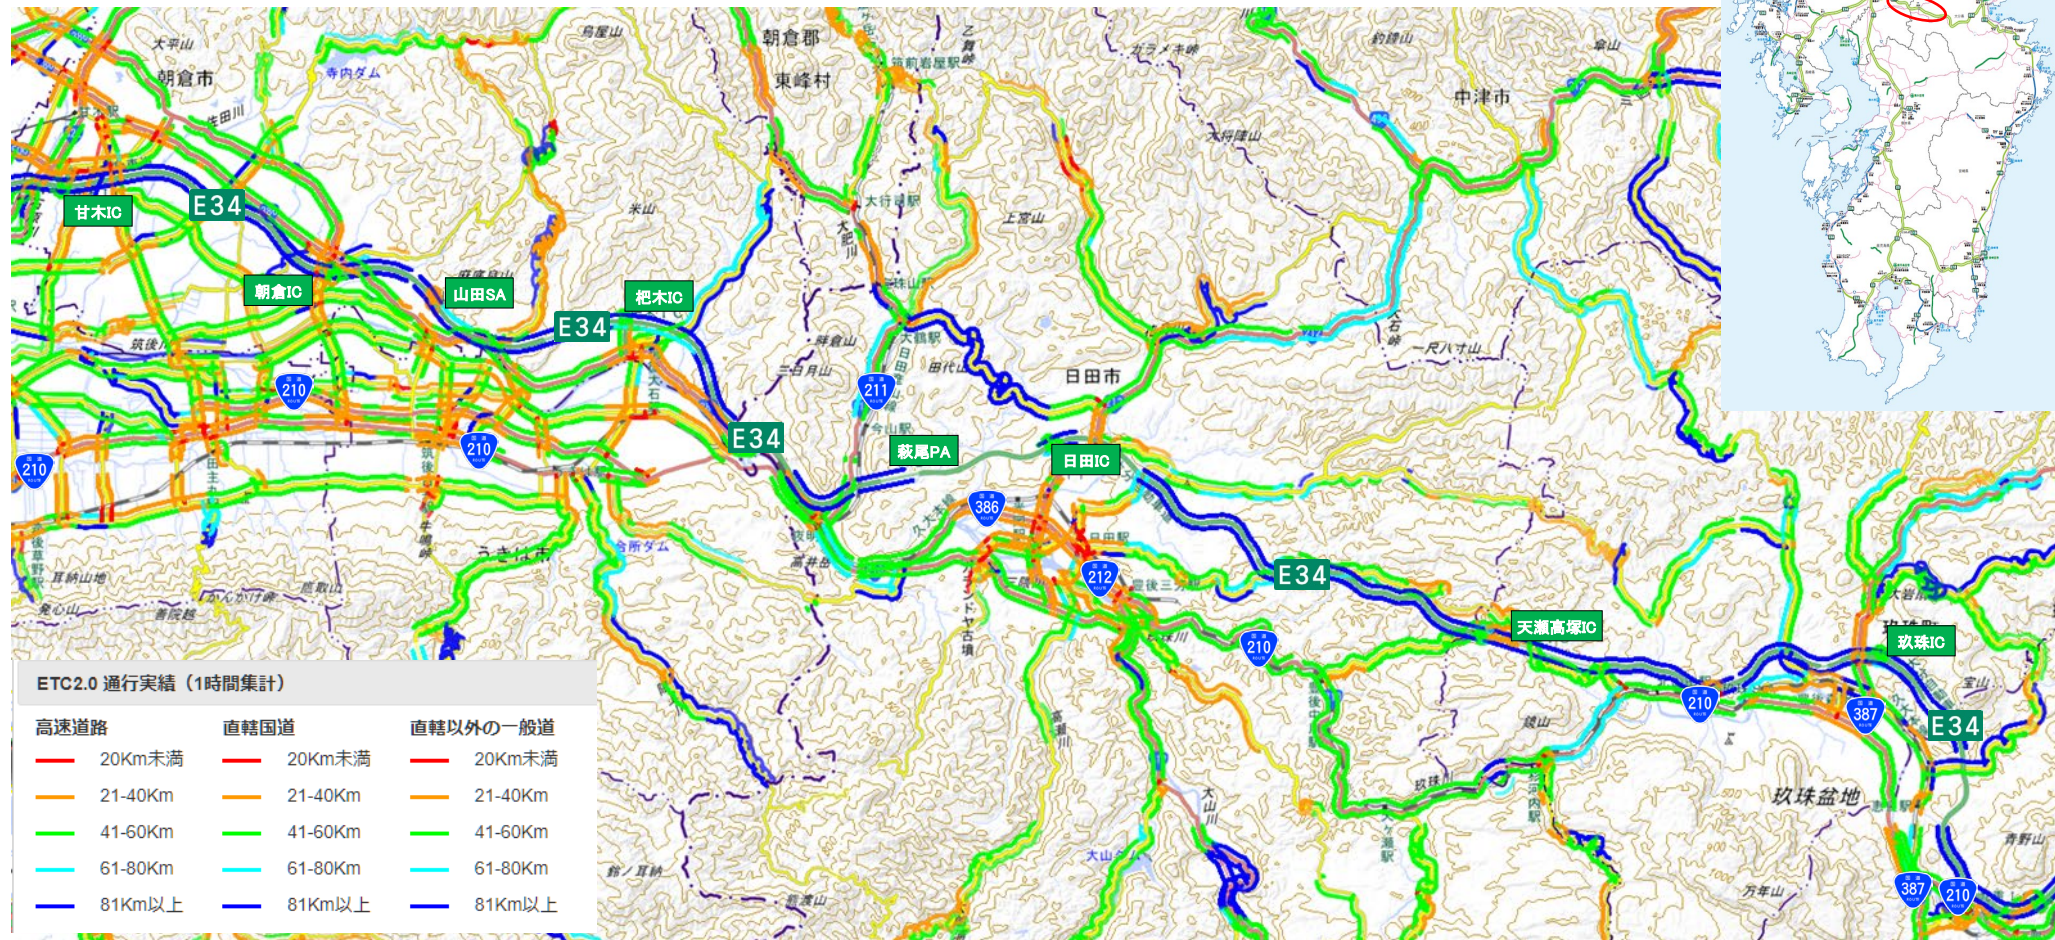

E34 大分自動車道(甘木IC～玖珠IC)周辺の交通状況

最終報

R5.7.16(日)7:00～R5.7.17(月)19:00

【通行止め区間】なし

※大分自動車道は7月15日22:02に朝倉IC～日田IC(上下線)が対面通行(一部区間)により通行止め解除となりましたので、今回が最終報といたします。

※データ：ETC2.0プローブデータ【速報値】
※対象路線：県道以上