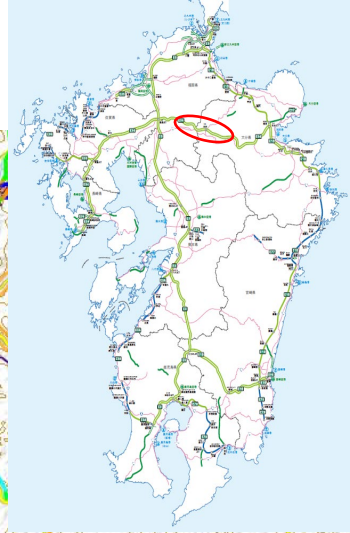

# E34 長崎自動車道(鳥栖IC～東脊振IC)周辺の交通状況

R5.7.12(水)7:00～R5.7.12(水)19:00

【通行止め区間】  
鳥栖IC～東脊振IC(上り線)

※データ：ETC2.0プローブデータ【速報値】

※対象路線：県道以上

# E34 大分自動車道(甘木IC～玖珠IC)周辺の交通状況

R5.7.12(水)7:00～R5.7.12(水)19:00

【通行止め区間】  
朝倉IC～日田IC(上下線)

※データ：ETC2.0プローブデータ【速報値】  
※対象路線：県道以上