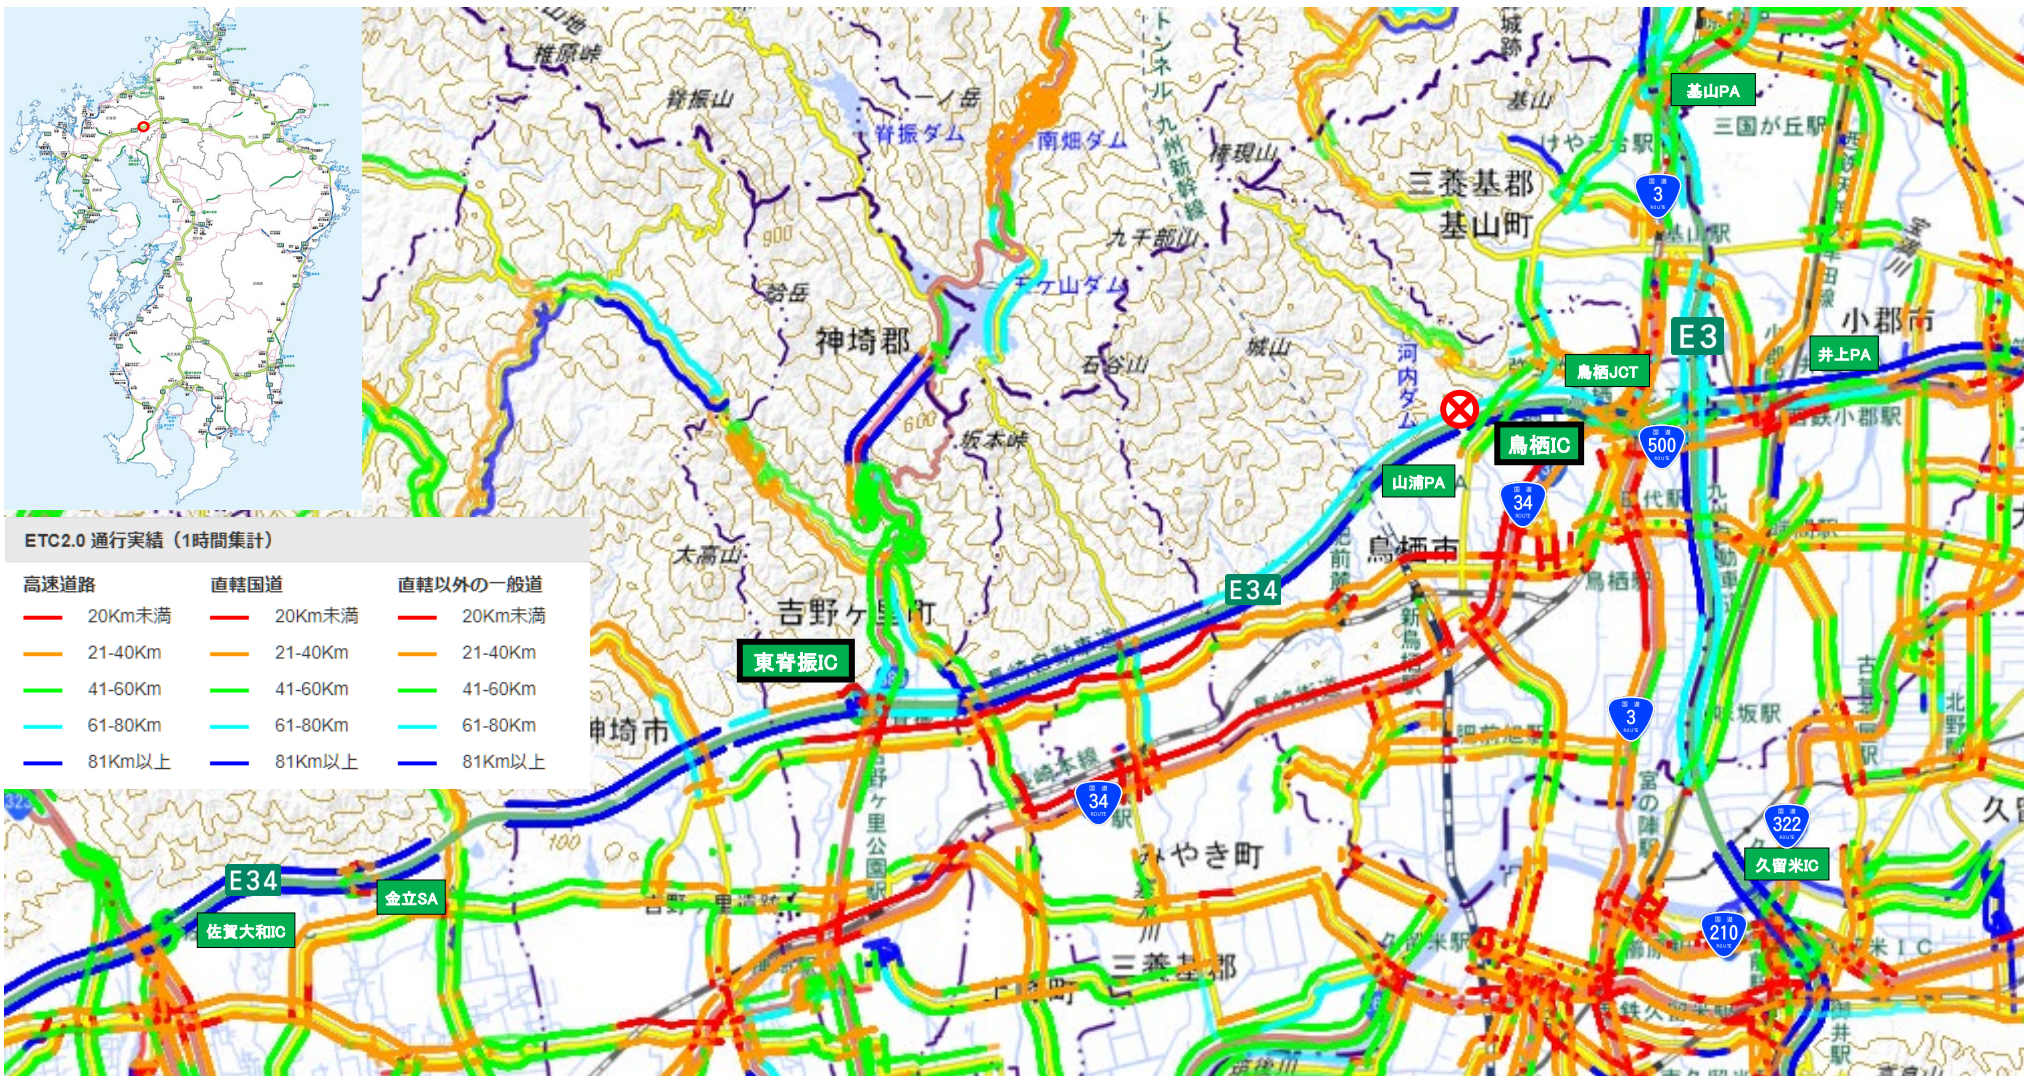

# E34 長崎自動車道(鳥栖IC～東脊振IC)周辺の交通状況

R5.7.12(水)7:00～R5.7.12(水)19:00

【通行止め区間】  
鳥栖IC～東脊振IC(上り線)

※データ：ETC2.0プローブデータ【速報値】

※対象路線：県道以上

# E34 大分自動車道(甘木IC～玖珠IC)周辺の交通状況

R5.7.12(水)7:00～R5.7.12(水)19:00

【通行止め区間】  
朝倉IC～日田IC(上下線)

※データ：ETC2.0プローブデータ【速報値】  
※対象路線：県道以上