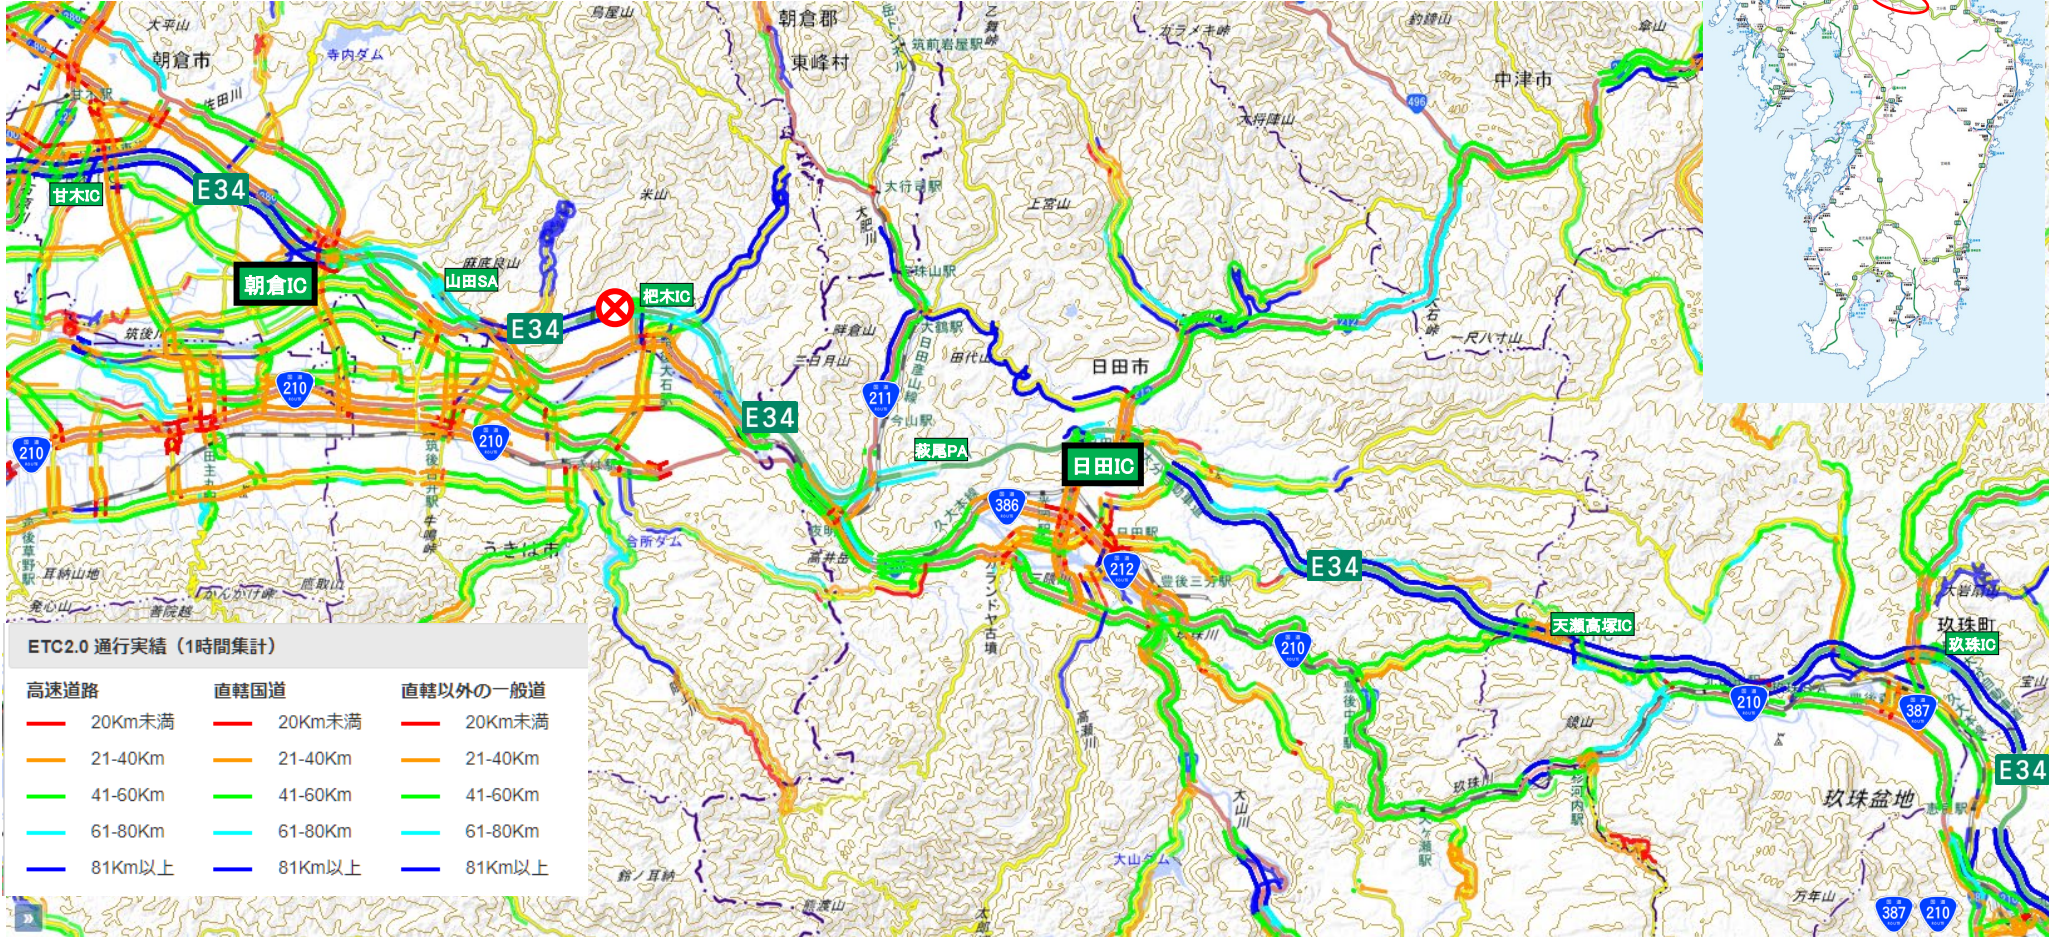

# E34 長崎自動車道(鳥栖IC～東脊振IC)周辺の交通状況

R5.7.12(水)7:00～R5.7.12(水)19:00

【通行止め区間】  
鳥栖IC～東脊振IC(上り線)

※データ：ETC2.0プローブデータ【速報値】

※対象路線：県道以上

# E34 大分自動車道(甘木IC～玖珠IC)周辺の交通状況

R5.7.12(水)7:00～R5.7.12(水)19:00

【通行止め区間】  
朝倉IC～日田IC(上下線)

※データ：ETC2.0プローブデータ【速報値】  
※対象路線：県道以上