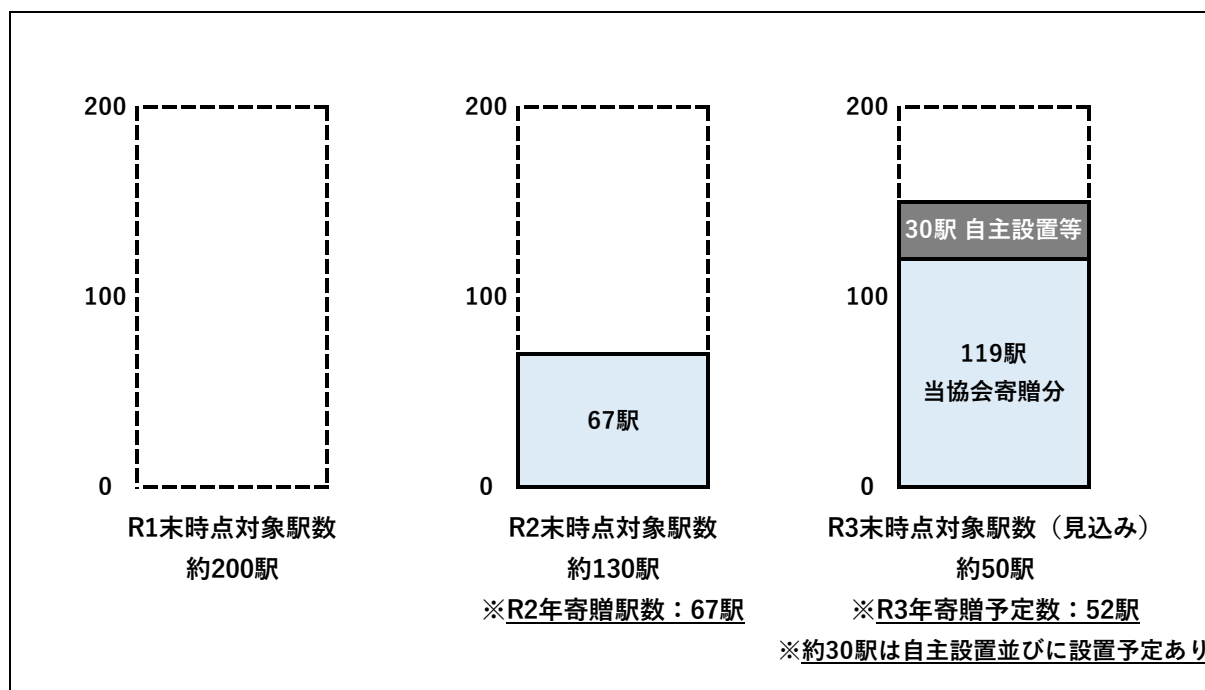

(参考)

【R1末時点発電機未保有駅の解消状況 (R3 見込み含む)】

【お問い合わせ先】

< 寄贈・プレスリリース関連 >

一般社団法人日本道路建設業協会九州支部 森山

TEL : 092-432-7731

< 道の駅・プレスリリース関連 >

九州・沖縄「道の駅」連絡会事務局 小野

TEL : 0942-50-8890

今年度寄贈する道の駅（全52駅）は以下のとおりです。

【今年度する寄贈先の道の駅一覧】

北海道			
1	北海道	南富良野町	南ふらの
2	北海道	湧別町	かみゆうべつ温泉チューリップの湯
3	北海道	美瑛町	びえい「丘のくら」
4	北海道	初山別村	☆ロマン街道しよさんべつ
5	北海道	斜里町	しゃり
6	北海道	松前町	北前船 松前
東北(青森・岩手・秋田・宮城・山形・福島)			
1	青森県	黒石市	虹の湖
2	青森県	八戸市	なんごう
3	秋田県	八峰町	はちもり
4	秋田県	八峰町	みねはま
関東(茨城・栃木・群馬・埼玉・東京・千葉・神奈川・山梨・長野(一部))			
1	栃木県	大田原市	那須与一の郷
2	栃木県	栃木市	にしかた
3	栃木県	矢板市	やいた
4	群馬県	沼田市	白沢
5	群馬県	長野原町	ハッ場ふるさと館
6	埼玉県	小川町	おがわまち
7	埼玉県	吉見町	いちごの里 よしみ
8	神奈川県	清川村	清川
9	山梨県	鳴沢村	なるさわ
北陸(新潟・富山・石川)			
1	石川県	能登町	桜峠
2	石川県	輪島市	輪島
中部(長野(一部)・静岡・愛知・岐阜・三重)			
1	長野県	飯島町	花の里いいじま
2	長野県	飯田市	遠山郷
3	長野県	木祖村	木曾川源流の里 きそむら
4	岐阜県	郡上市	明宝
5	岐阜県	郡上市	和良
6	岐阜県	高山市	モンデウス飛騨位山
7	岐阜県	下呂市	南飛騨小坂

近畿(福井・滋賀・京都・大阪・兵庫・奈良・和歌山)			
1	兵庫県	猪名川町	いながわ
2	奈良県	葛城市	ふたかみパーク當麻
3	奈良県	葛城市	かつらぎ
4	奈良県	宇陀市	宇陀路大宇陀
5	奈良県	宇陀市	宇陀路室生
6	奈良県	十津川村	十津川郷
7	奈良県	御杖村	伊勢本街道 御杖
8	奈良県	明日香村	飛鳥
9	和歌山県	日高川町	San Pin 中津
10	和歌山県	すさみ町	イノブータンランド・すさみ
11	和歌山県	有田川町	しらまの里
12	和歌山県	有田川町	明恵ふるさと館
13	和歌山県	上富田町	くちくまの
中国(鳥取・島根・岡山・広島・山口)			
1	鳥取県	倉吉市	犬狹
2	島根県	奥出雲町	奥出雲おろちループ
3	島根県	吉賀町	かきのきむら
4	島根県	奥出雲町	酒蔵奥出雲交流館
5	島根県	川本町	インフォメーションセンターかわもと
6	広島県	北広島町	舞ロードIC千代田
九州(福岡・佐賀・長崎・熊本・大分・宮崎・鹿児島)・沖縄			
1	熊本県	天草市	有明
2	熊本県	天草市	崎津
3	熊本県	天草市	天草市イルカセンター
4	宮崎県	えびの市	えびの
5	沖縄県	嘉手納町	かでな