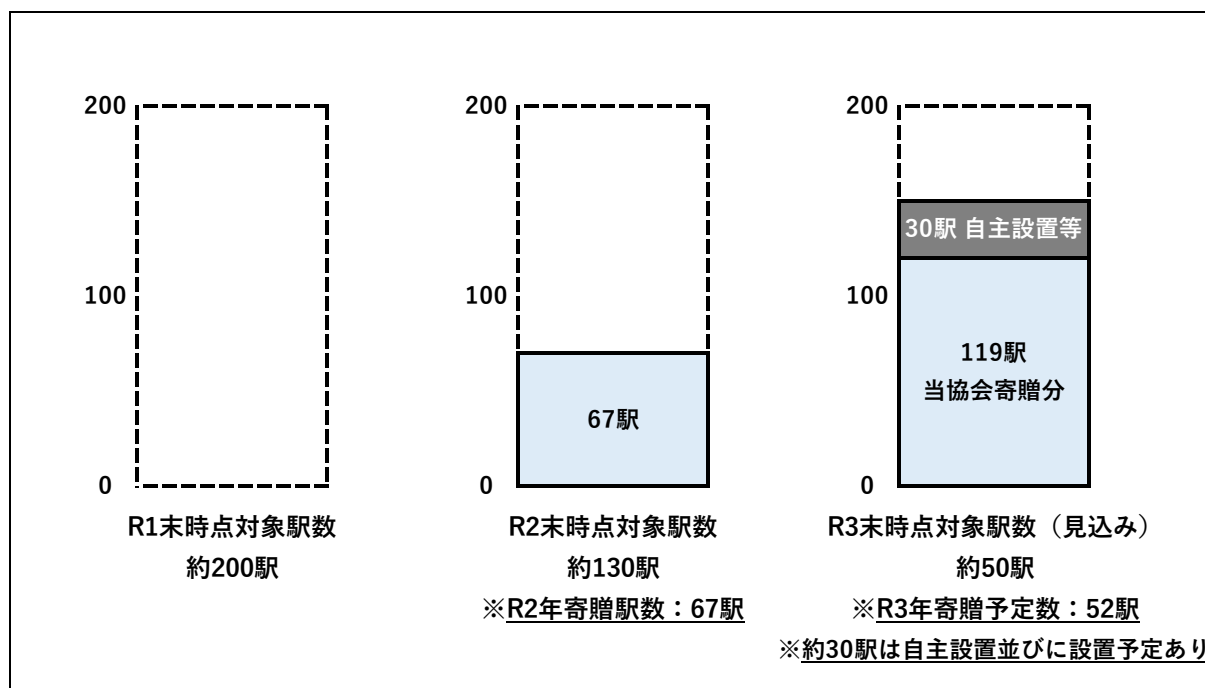

(参考)

【R1末時点発電機未保有駅の解消状況 (R3見込み含む)】

【お問い合わせ先】

< 寄贈・プレスリリース関連 >

一般社団法人日本道路建設業協会九州支部 森山

TEL : 092-432-7731

< 道の駅・プレスリリース関連 >

九州・沖縄「道の駅」連絡会事務局 小野

TEL : 0942-50-8890

今年度寄贈する道の駅（全52駅）は以下のとおりです。

【今年度する寄贈先の道の駅一覧】

北海道			
1	北海道	南富良野町	南ふらの
2	北海道	湧別町	かみゆうべつ温泉チューリップの湯
3	北海道	美瑛町	びえい「丘のくら」
4	北海道	初山別村	☆ロマン街道しよさんべつ
5	北海道	斜里町	しゃり
6	北海道	松前町	北前船 松前
東北(青森・岩手・秋田・宮城・山形・福島)			
1	青森県	黒石市	虹の湖
2	青森県	八戸市	なんごう
3	秋田県	八峰町	はちもり
4	秋田県	八峰町	みねはま
関東(茨城・栃木・群馬・埼玉・東京・千葉・神奈川・山梨・長野(一部))			
1	栃木県	大田原市	那須与一の郷
2	栃木県	栃木市	にしかた
3	栃木県	矢板市	やいた
4	群馬県	沼田市	白沢
5	群馬県	長野原町	ハッ場ふるさと館
6	埼玉県	小川町	おがわまち
7	埼玉県	吉見町	いちごの里 よしみ
8	神奈川県	清川村	清川
9	山梨県	鳴沢村	なるさわ
北陸(新潟・富山・石川)			
1	石川県	能登町	桜峠
2	石川県	輪島市	輪島
中部(長野(一部)・静岡・愛知・岐阜・三重)			
1	長野県	飯島町	花の里いじま
2	長野県	飯田市	遠山郷
3	長野県	木祖村	木曾川源流の里 きそむら
4	岐阜県	郡上市	明宝
5	岐阜県	郡上市	和良
6	岐阜県	高山市	モンデウス飛騨位山
7	岐阜県	下呂市	南飛騨小坂

近畿(福井・滋賀・京都・大阪・兵庫・奈良・和歌山)			
1	兵庫県	猪名川町	いながわ
2	奈良県	葛城市	ふたかみパーク當麻
3	奈良県	葛城市	かつらぎ
4	奈良県	宇陀市	宇陀路大宇陀
5	奈良県	宇陀市	宇陀路室生
6	奈良県	十津川村	十津川郷
7	奈良県	御杖村	伊勢本街道 御杖
8	奈良県	明日香村	飛鳥
9	和歌山県	日高川町	San Pin 中津
10	和歌山県	すさみ町	イノブータンランド・すさみ
11	和歌山県	有田川町	しらまの里
12	和歌山県	有田川町	明恵ふるさと館
13	和歌山県	上富田町	くちくまの
中国(鳥取・島根・岡山・広島・山口)			
1	鳥取県	倉吉市	犬狹
2	島根県	奥出雲町	奥出雲おろちループ
3	島根県	吉賀町	かきのきむら
4	島根県	奥出雲町	酒蔵奥出雲交流館
5	島根県	川本町	インフォメーションセンターかわもと
6	広島県	北広島町	舞ロードIC千代田
九州(福岡・佐賀・長崎・熊本・大分・宮崎・鹿児島)・沖縄			
1	熊本県	天草市	有明
2	熊本県	天草市	崎津
3	熊本県	天草市	天草市イルカセンター
4	宮崎県	えびの市	えびの
5	沖縄県	嘉手納町	かでな