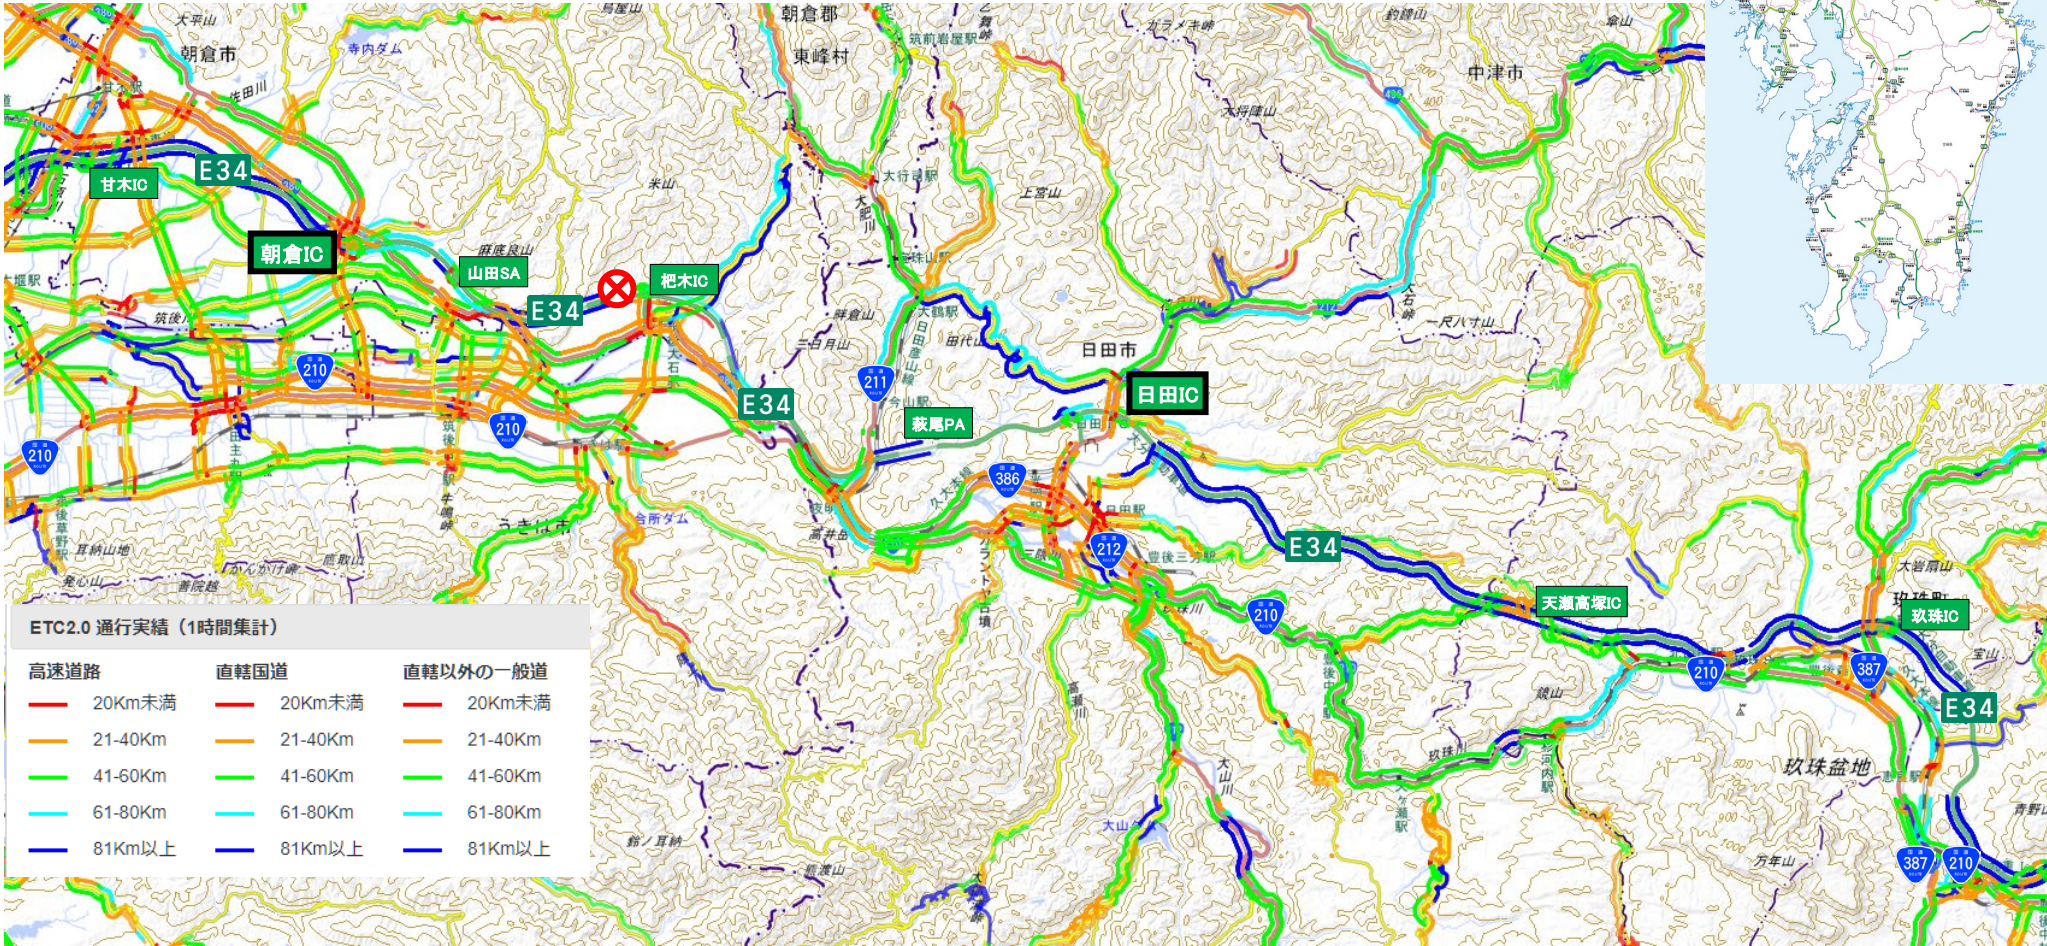

E34 長崎自動車道(鳥栖IC～東脊振IC)周辺の交通状況

最終報

R5.7.13(木)7:00～R5.7.13(木)19:00

【通行止め区間】なし

※長崎自動車道は7月13日5:00に鳥栖IC～東脊振IC(上り線)が通行止め解除となりましたので今回が最終報といたします。

※データ：ETC2.0プローブデータ【速報値】

※対象路線：県道以上

E34 大分自動車道(甘木IC～玖珠IC)周辺の交通状況

R5.7.13(木)7:00～R5.7.13(木)19:00

【通行止め区間】
朝倉IC～日田IC(上下線)

※データ：ETC2.0プローブデータ【速報値】
※対象路線：県道以上