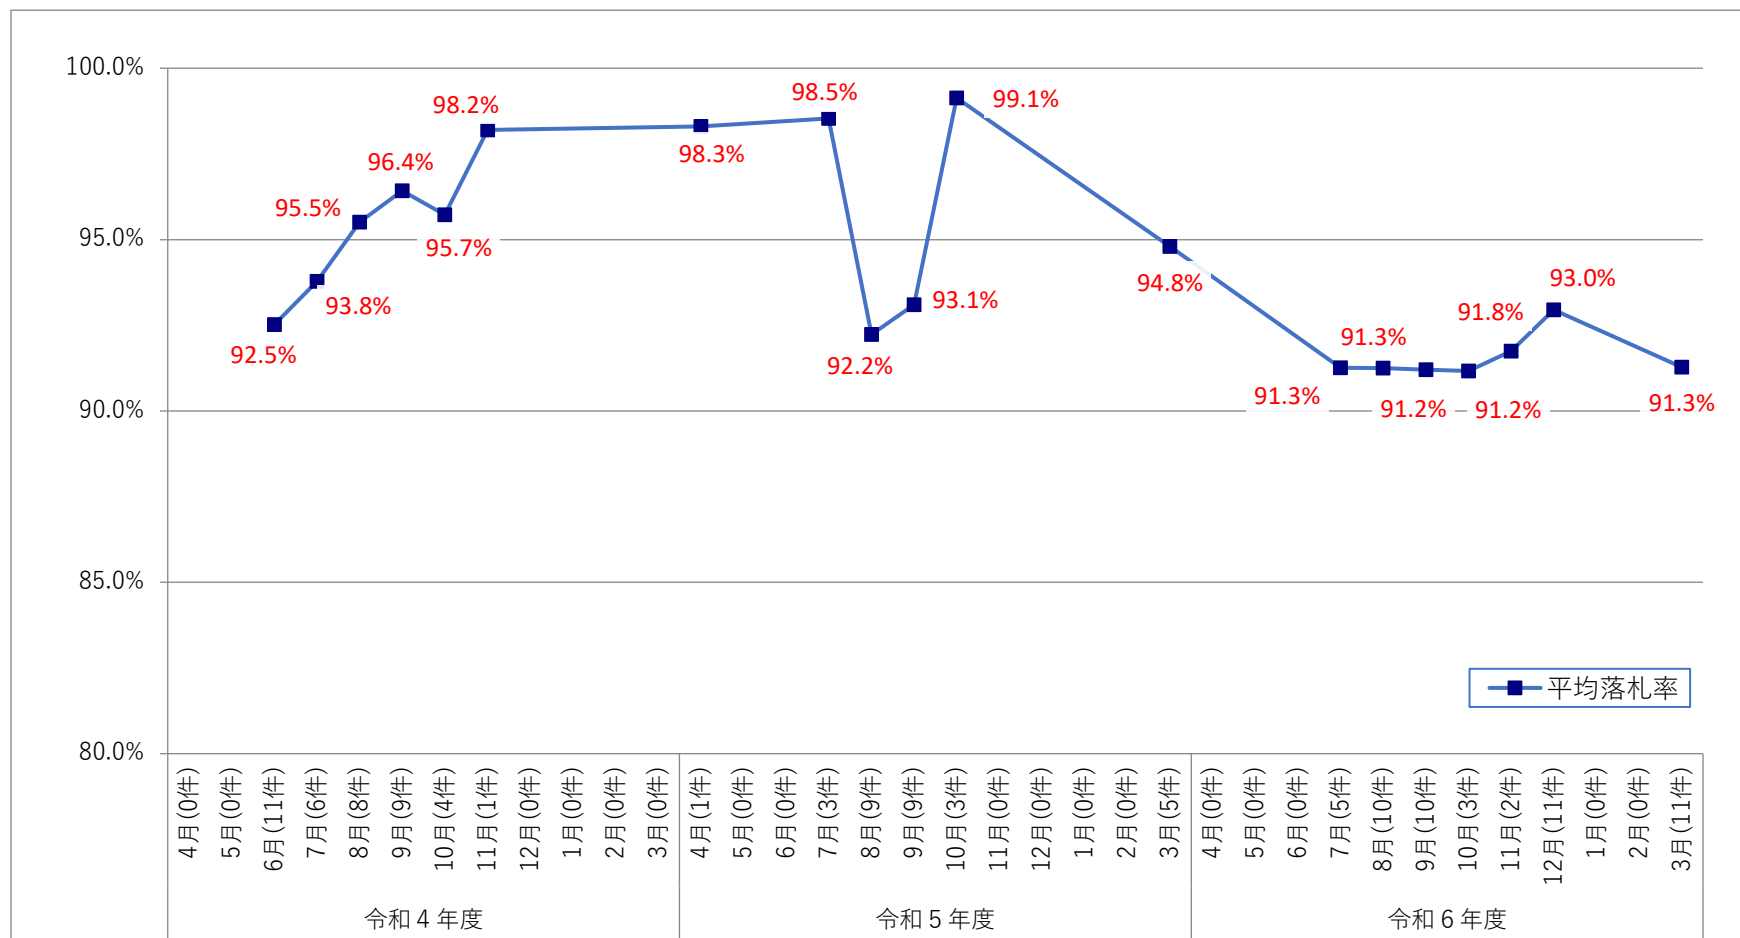

別紙4 八代復興事務所（一般土木C等級工事）における落札率の推移

1. 月別平均落札率の推移

2. 年度別平均落札率

	令和4年度	令和5年度	令和6年度
年度平均落札率	94.7%	94.4%	91.6%
落札件数	39件	30件	52件