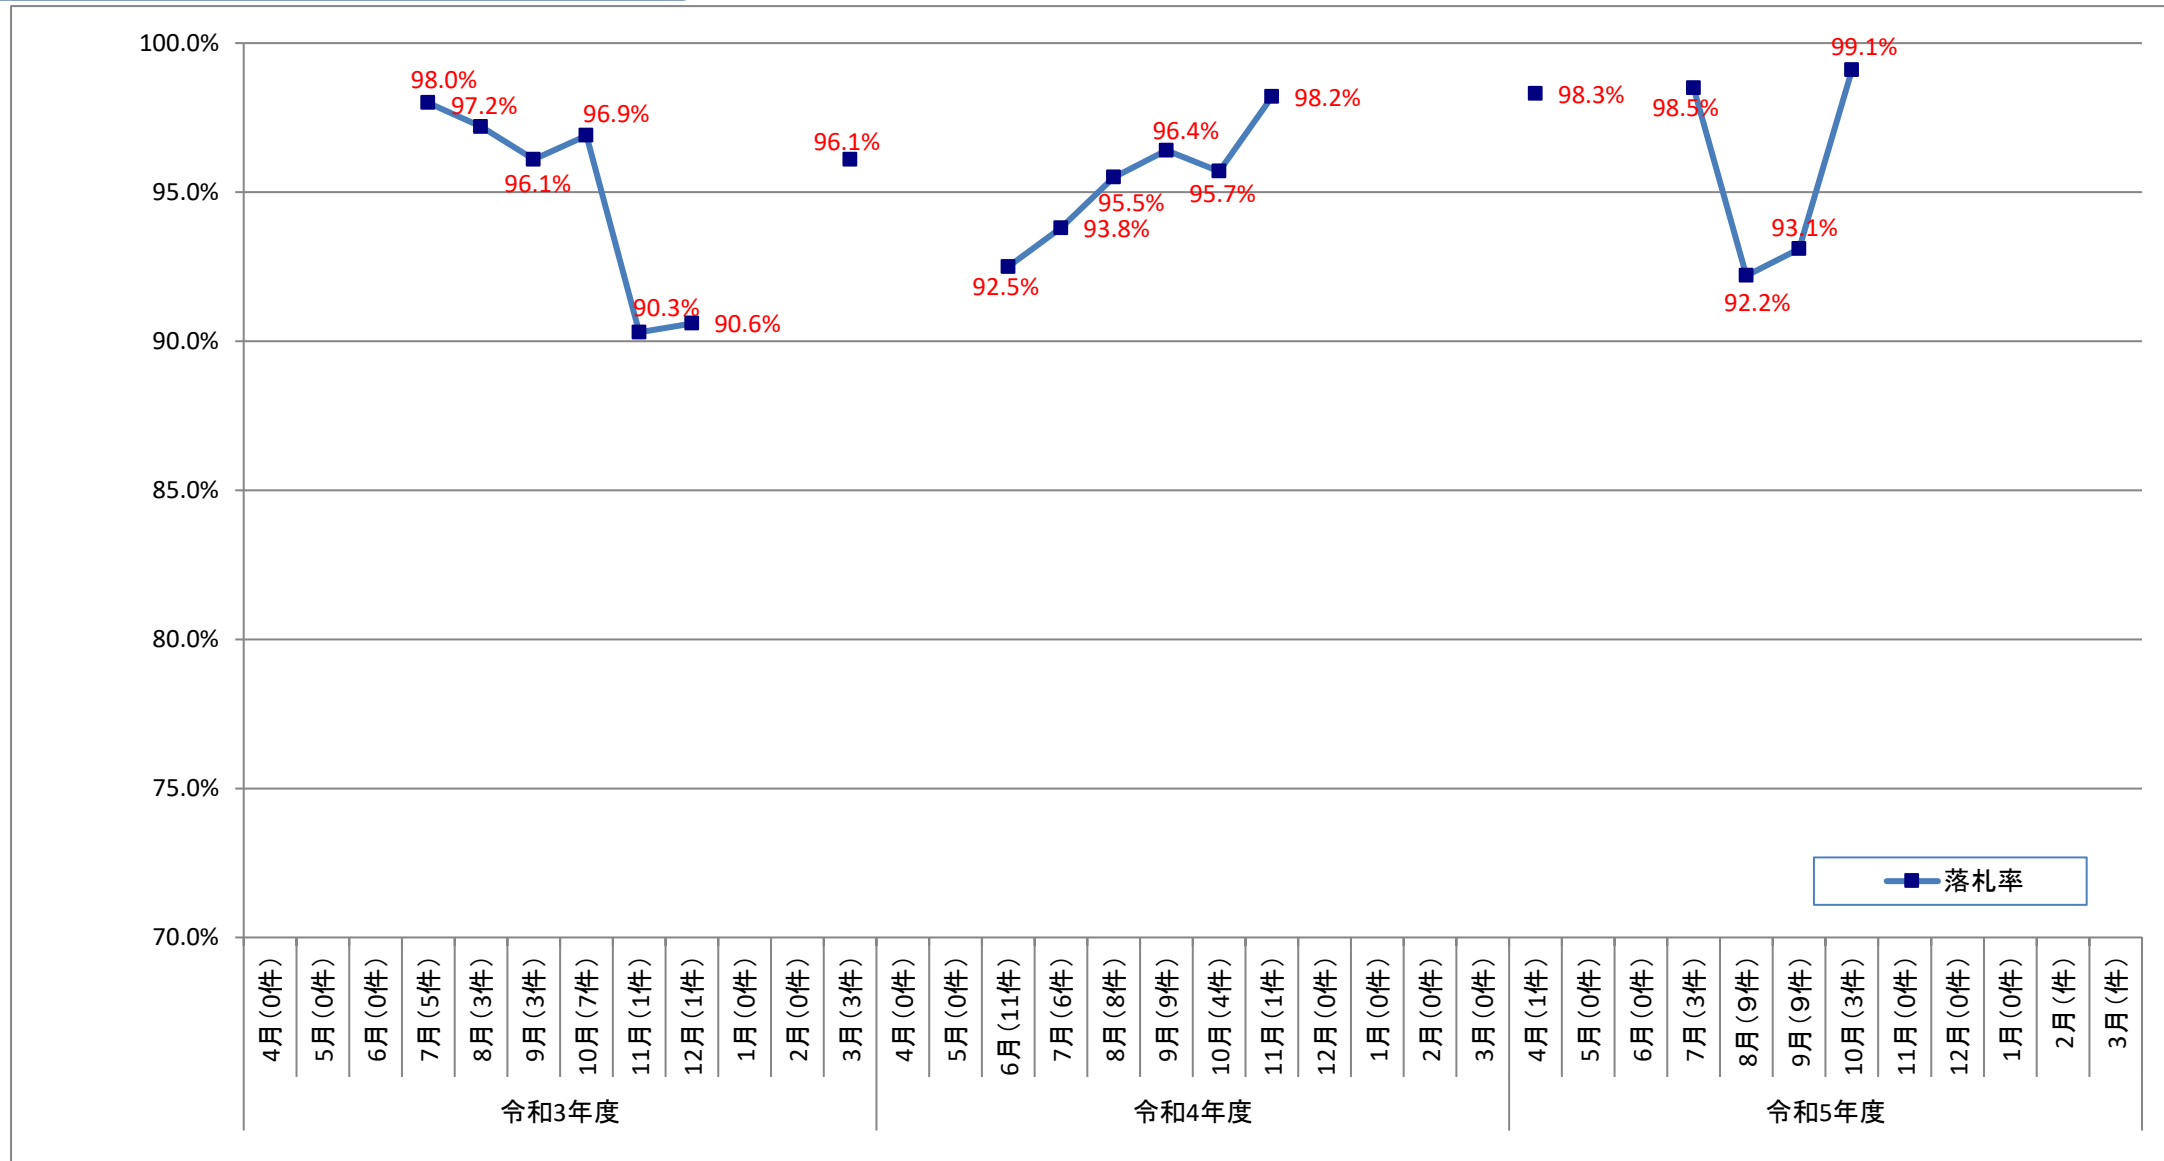

別紙4 八代復興事務所(一般土木C等級工事)における落札率の推移

1. 月別平均落札率の推移

2. 年度別平均落札率

	令和3年度	令和4年度	令和5年度
年度平均落札率	96.4%	94.7%	
落札件数	23件	39件	