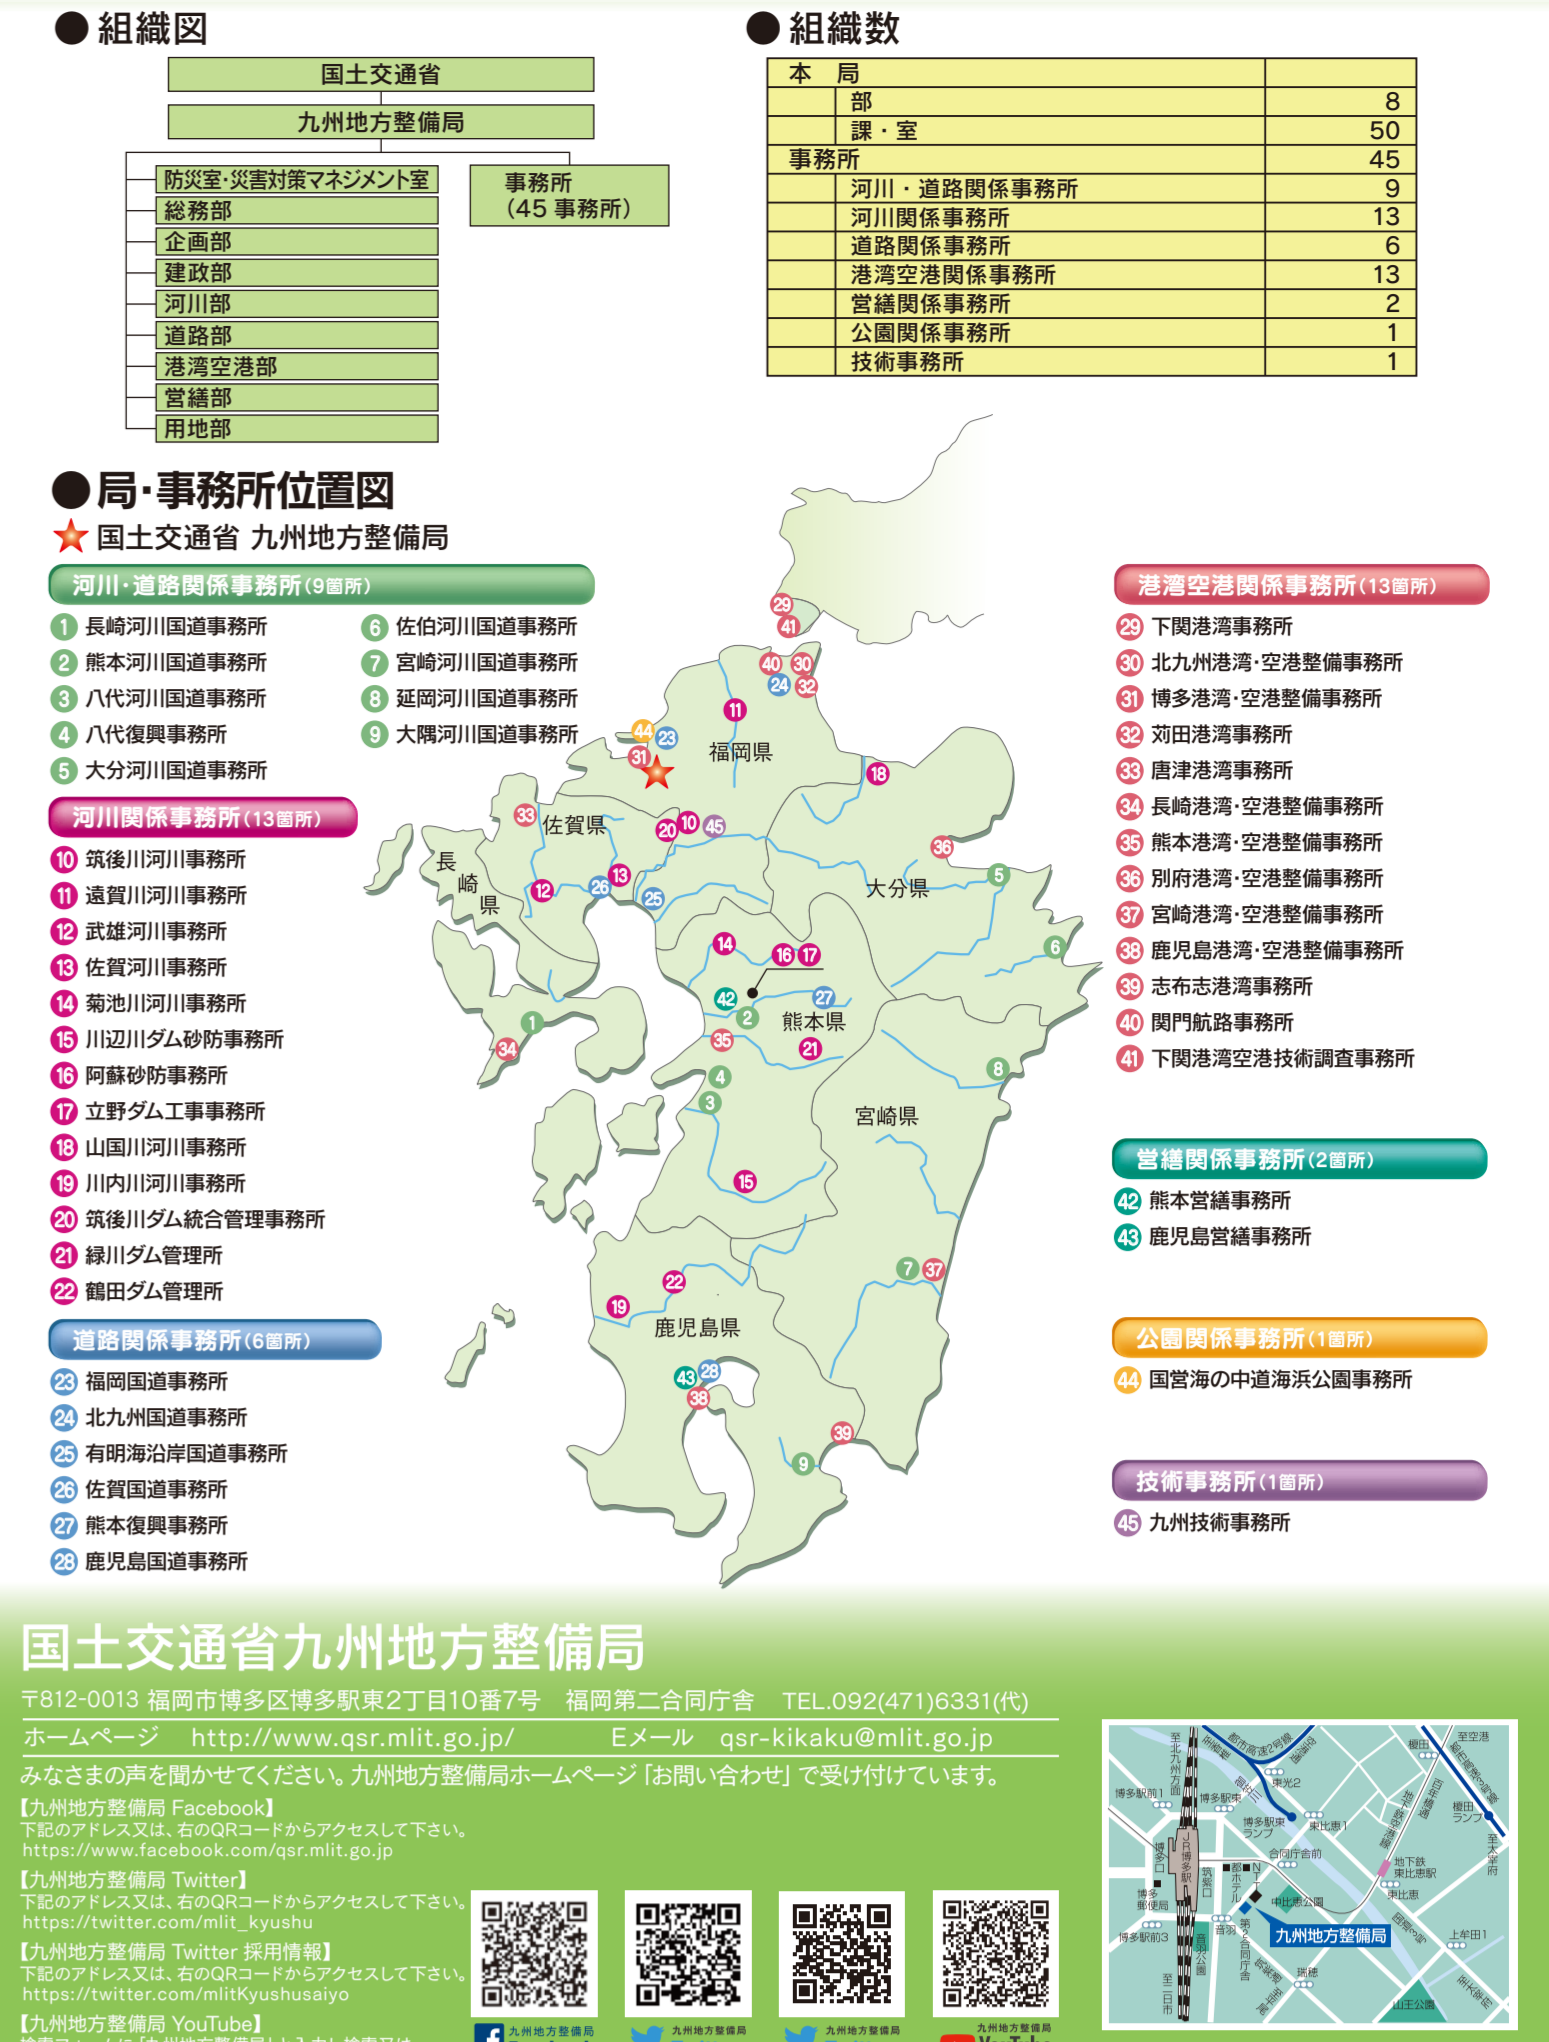

事業概要 2021

国土交通省九州地方整備局

管内関係位置図

■河川関係位置図

組織のご案内

持続的な経済成長の実現

国民の安全・安心の確保

豊かで活力ある地域づくり

災害からの復旧・復興

令和2年7月豪雨からの復旧・復興