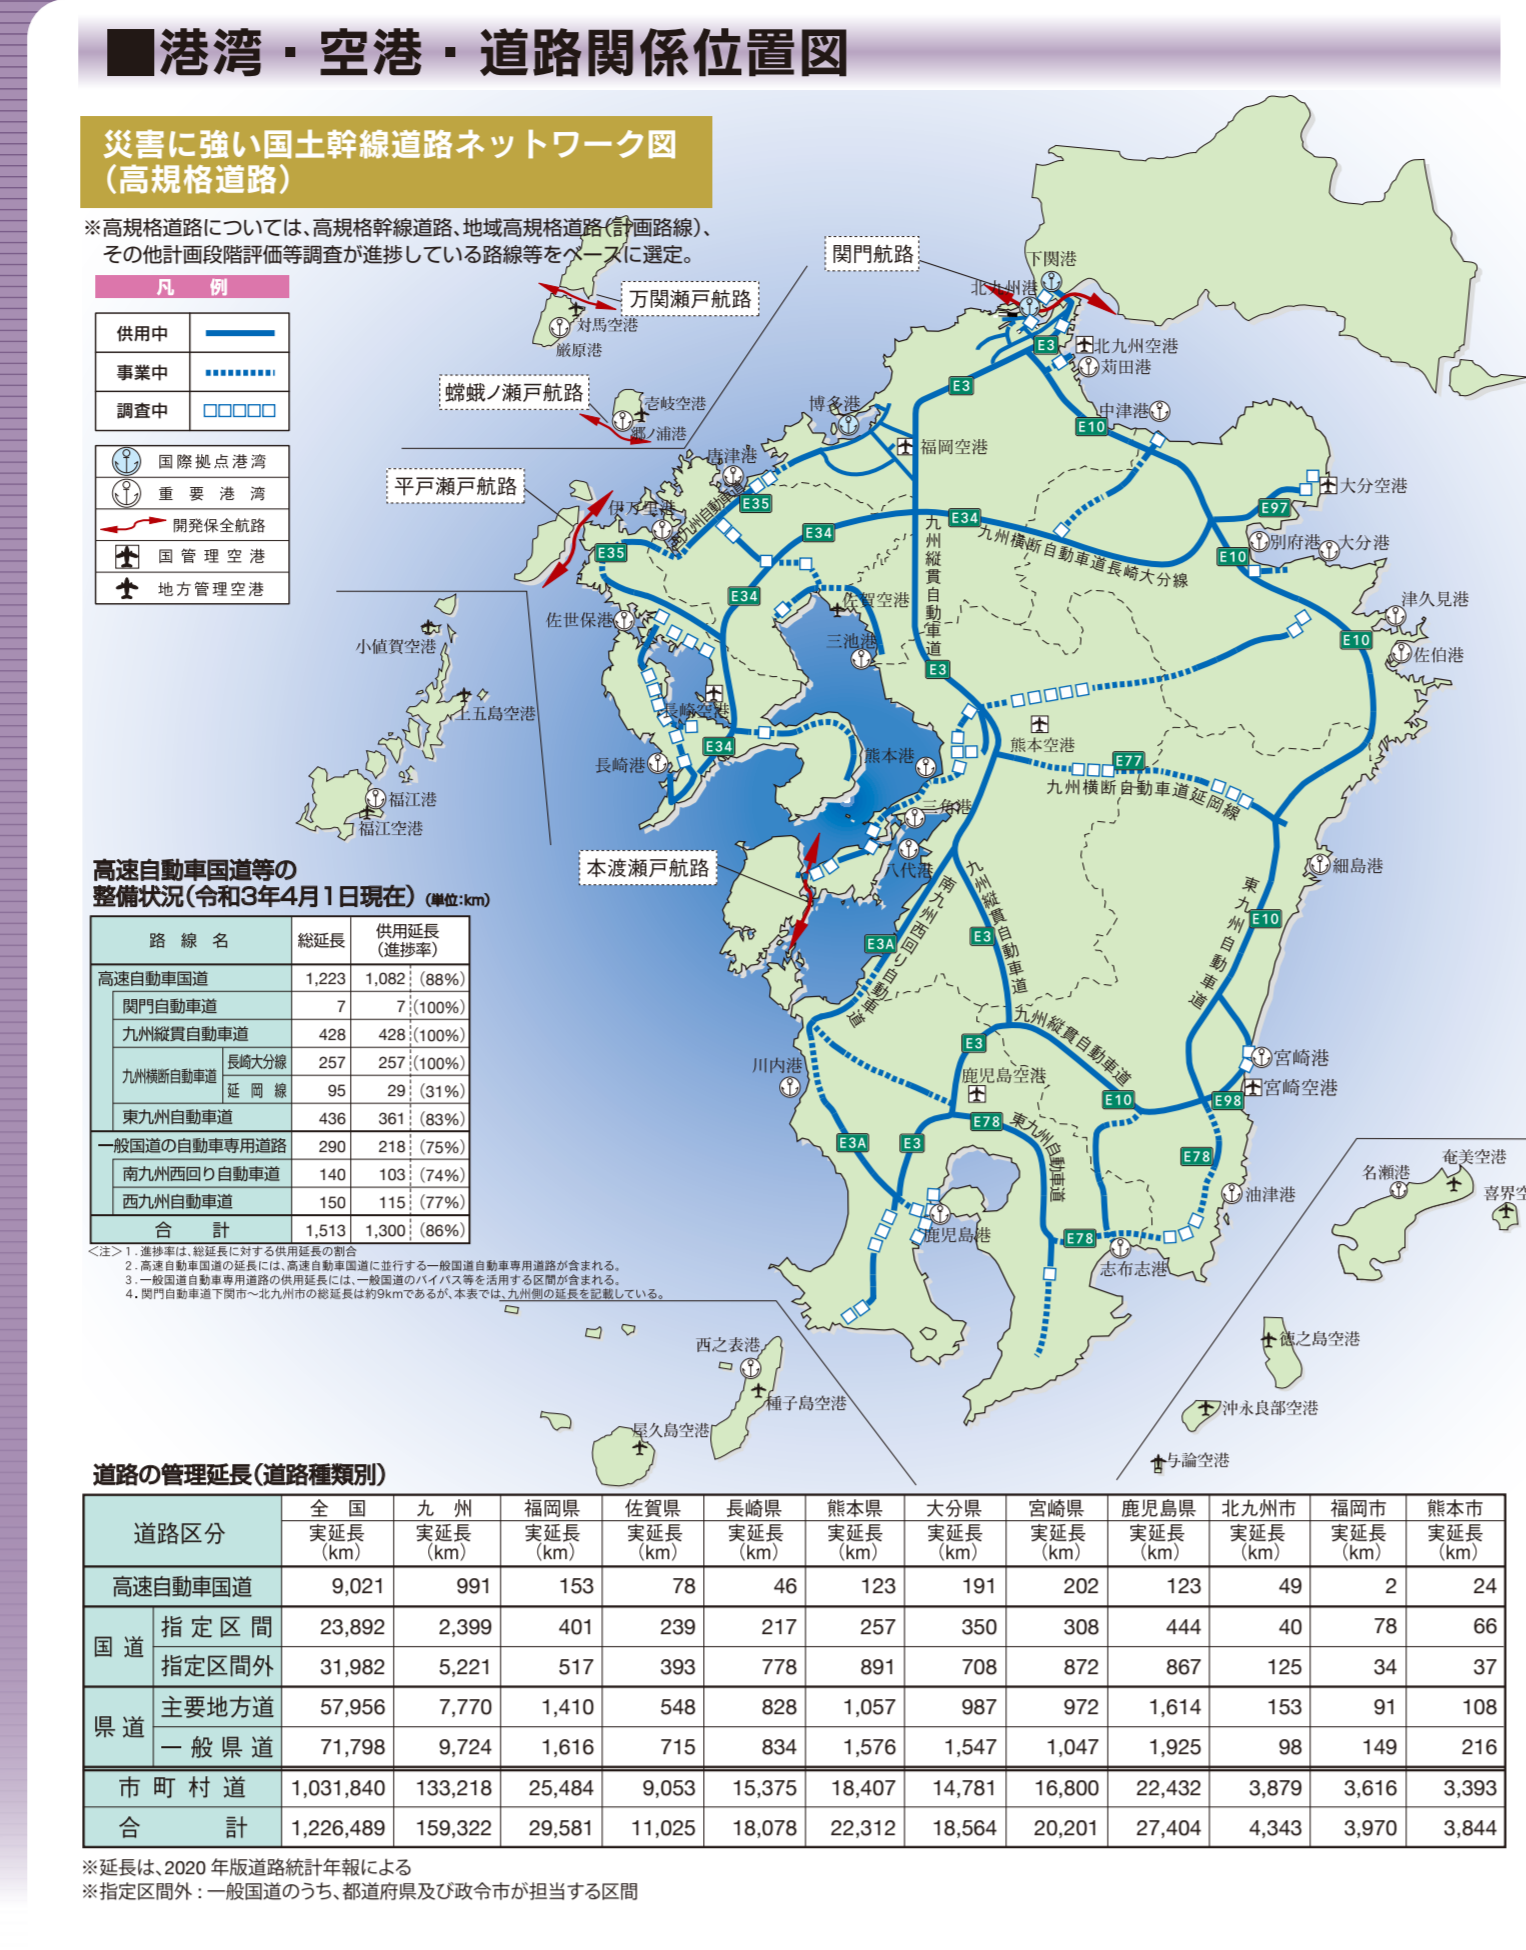

# 事業概要 2021

国土交通省九州地方整備局

## 管内関係位置図

## ■河川関係位置図