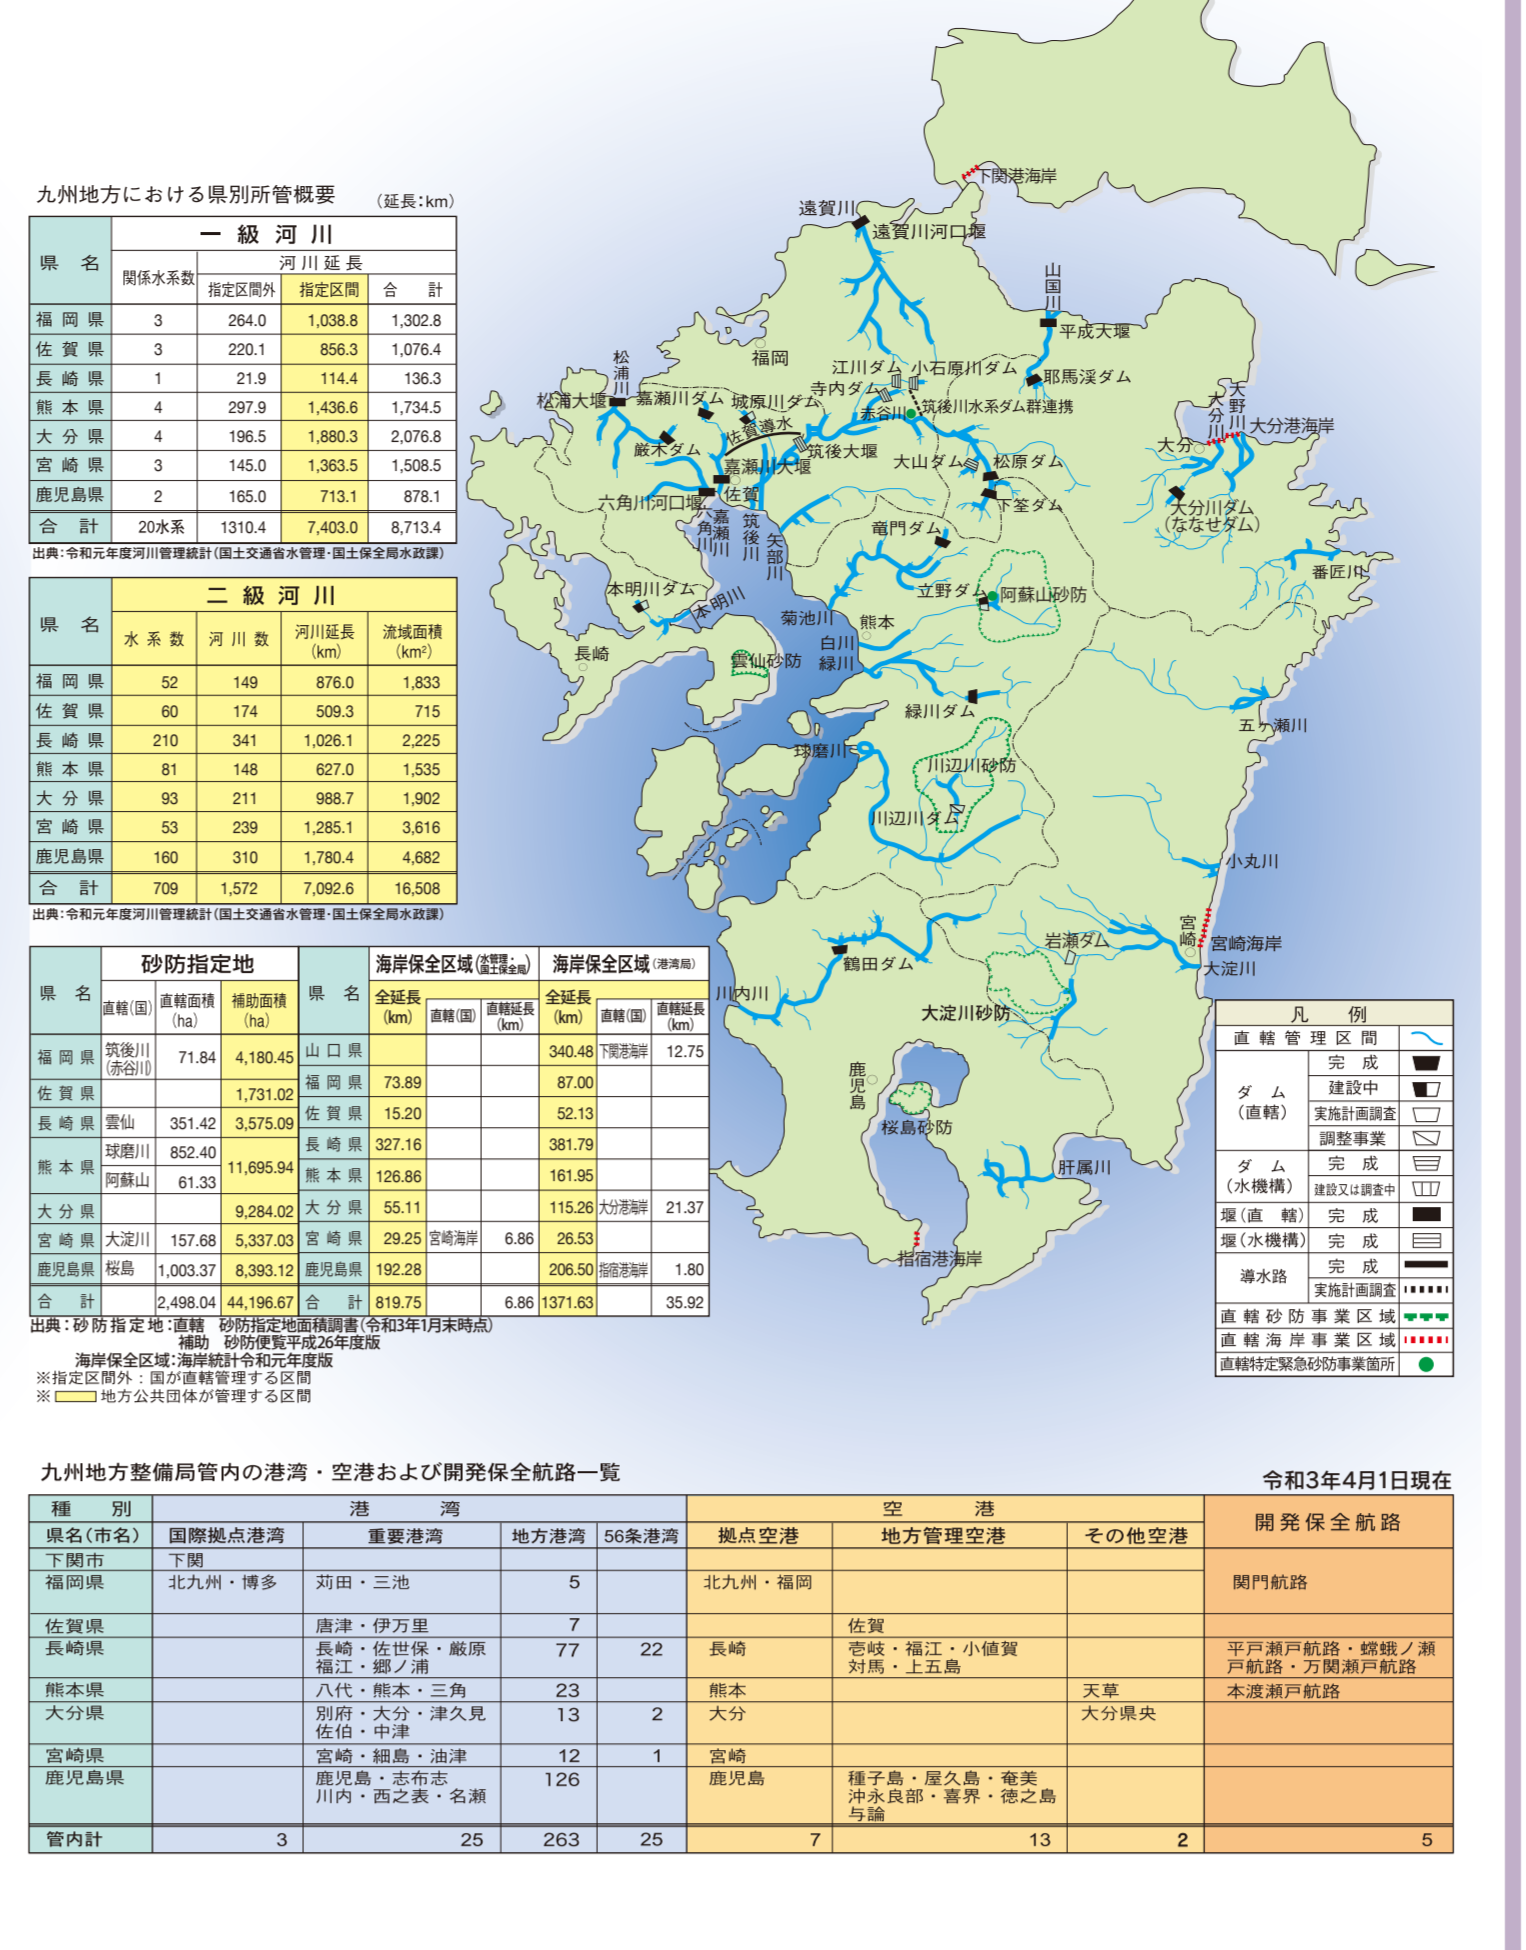

# 事業概要 2021

国土交通省九州地方整備局

## 管内関係位置図

## ■河川関係位置図

## 令和2年7月豪雨からの復旧・復興