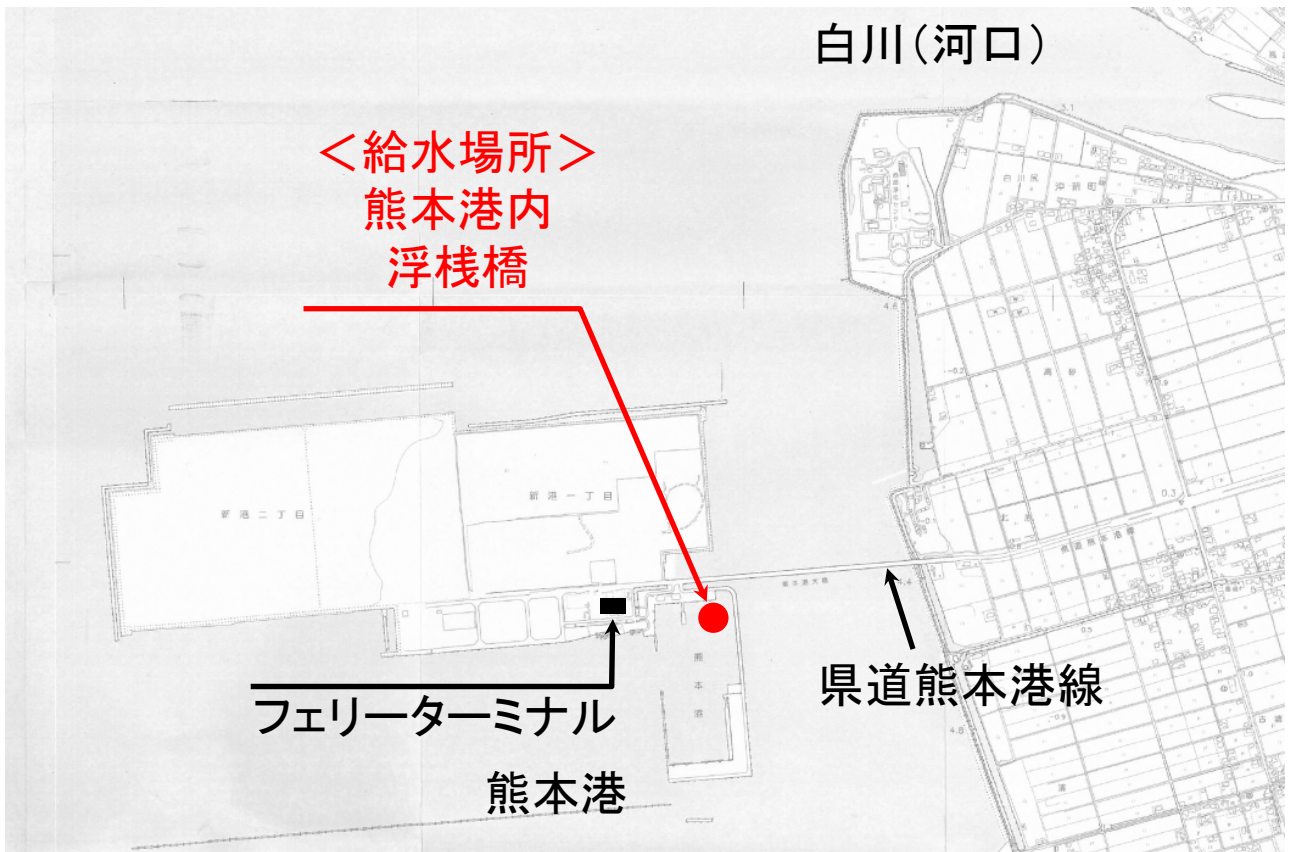

平成28年4月16日
九州地方整備局
16:00現在

かいき
九州地方整備局所有船「海輝」により飲料水を提供

熊本市の断水に伴い、4月16日(土)午後3時より、熊本港内のフェリーターミナルの手前の浮棧橋(熊本市)にて船舶からの飲料水の提供を行いますのでご利用下さい。 ※別紙地図を参照

- 日時:平成28年4月16日(土) 15:00~18:00
- 給水場所:熊本港内 フェリーターミナル手前 浮棧橋
- 提供量(飲料水):3,000リットル
- 利用時は飲料水を入れる容器をご持参下さい。

調査観測兼清掃船 海輝(かいき)

【問い合わせ先】

国土交通省 九州地方整備局 港湾空港部
海洋環境・技術課長 有江 浩一
TEL 092-418-3380 FAX 092-418-3032