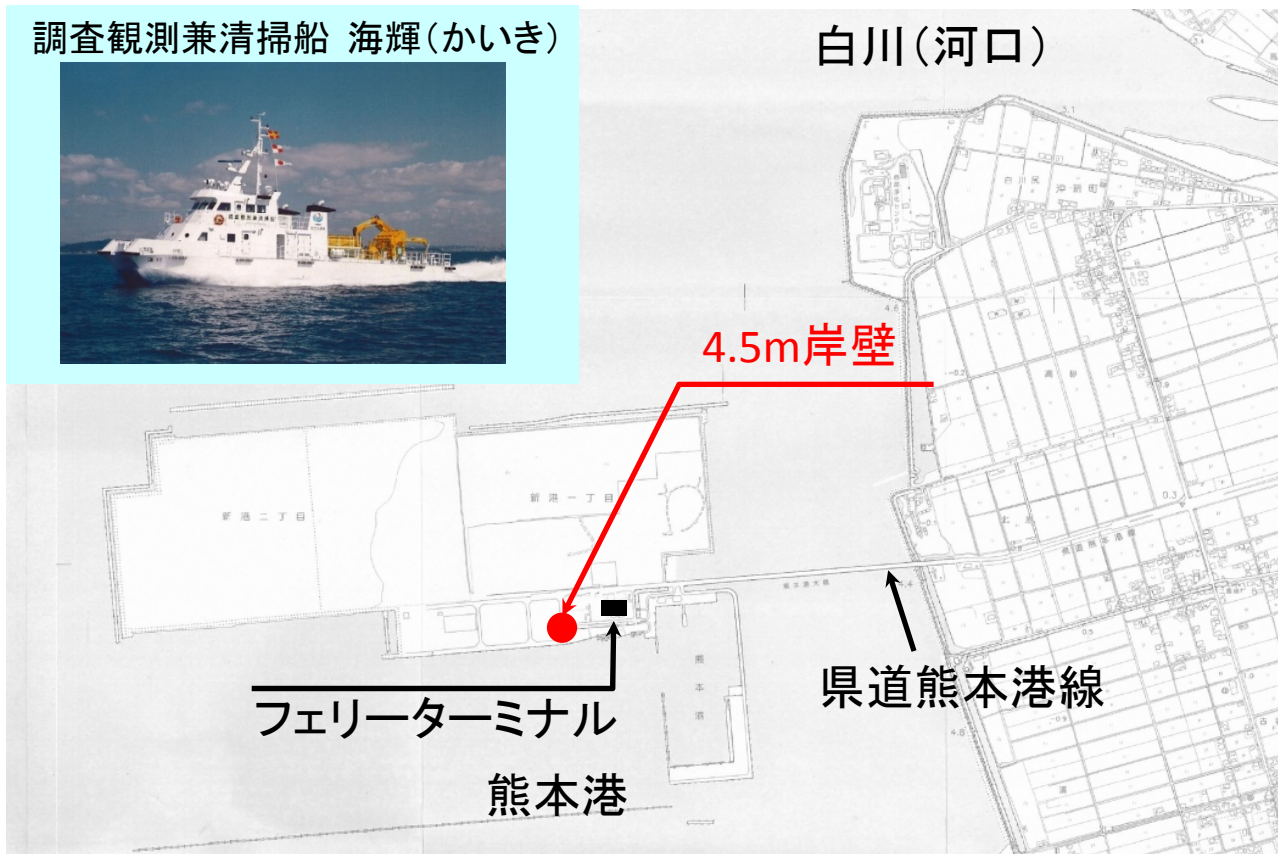

平成28年4月17日
九州地方整備局
11:00現在

かいき かいこう
九州地方整備局所有船「海輝」「海煌」により飲料水を提供

熊本市の断水に伴い、4月17日(日)午前8時より、熊本港内のフェリーターミナルの手前の浮棧橋(熊本市)にて船舶からの飲料水の提供を行っておりますのでご利用下さい。 ※以下地図を参照

- 日時:平成28年4月17日(日) 8:00~18:00
- 給水場所:熊本港内 フェリーターミナル近く 4.5m岸壁(現地でご確認下さい。)
- 利用時は飲料水を入れる容器をご持参下さい。

調査観測兼清掃船 海輝(かいき)

白川(河口)

調査観測兼清掃船 海煌(かいこう)

【問い合わせ先】

国土交通省 九州地方整備局 港湾空港部
海洋空港防災・危機管理課長 小手川 勇
TEL 092-418-3375 FAX 092-418-3054

国土交通省 九州地方整備局 港湾空港部
海洋環境・技術課長 有江 浩一
TEL 092-418-3380 FAX 092-418-3032