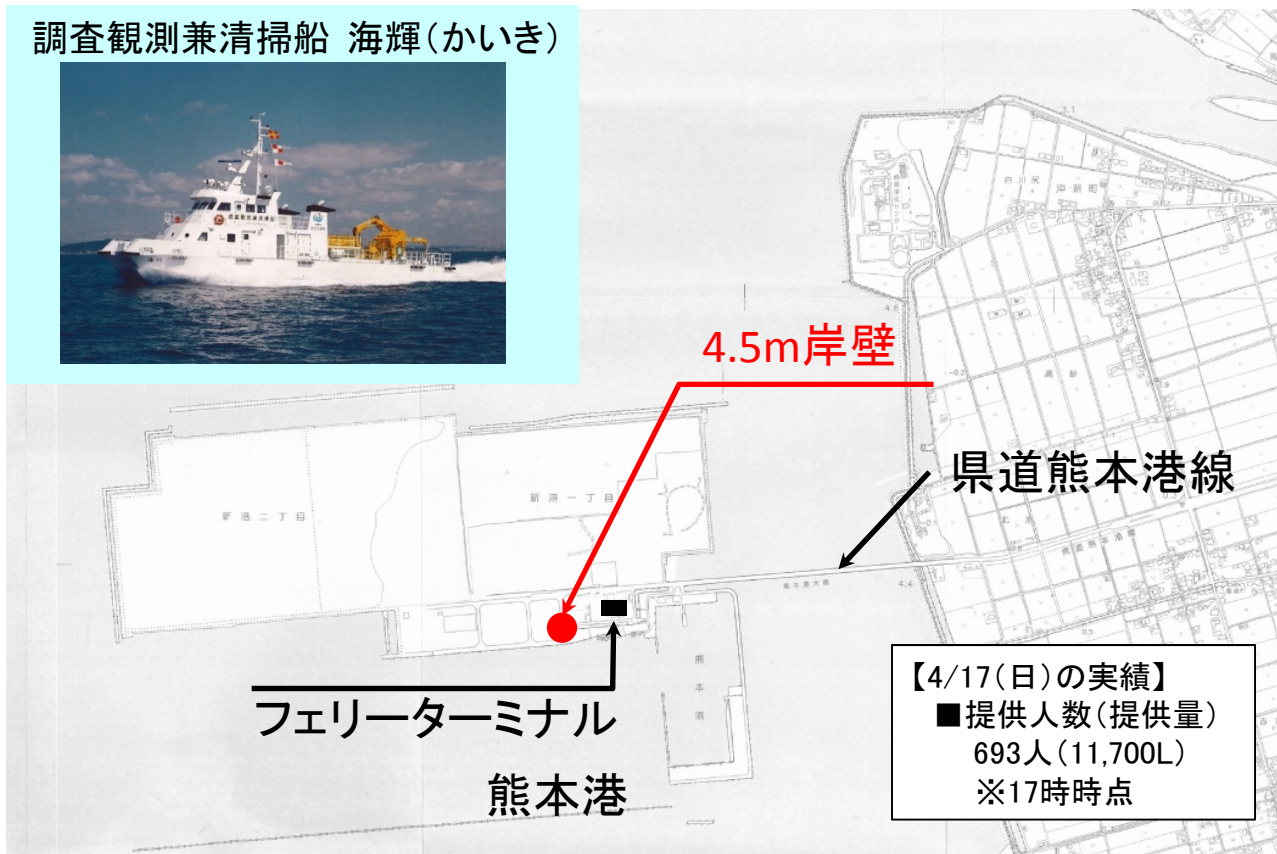

平成28年4月17日  
九州地方整備局  
18:00 現在

かいき かいこう  
九州地方整備局所有船「海輝」「海煌」により飲料水を提供

熊本市の断水に伴い、4月18日(月)午前7時より、熊本港内のフェリーターミナルの横の岸壁にて船舶からの飲料水の提供を行っておりますのでご利用下さい。 ※以下の地図を参照

- 日時:平成28年4月18日(月) 7:00~21:00
- 給水場所:熊本港内 フェリーターミナル近く 4.5m岸壁
- 利用時は飲料水を入れる容器をご持参下さい。

調査観測兼清掃船 海輝(かいき)

調査観測兼清掃船 海煌(かいこう)

【問い合わせ先】

国土交通省 九州地方整備局 港湾空港部  
海洋空港防災・危機管理課長 小手川 勇  
TEL 092-418-3375 FAX 092-418-3054

国土交通省 九州地方整備局 港湾空港部  
海洋環境・技術課長 有江 浩一  
TEL 092-418-3380 FAX 092-418-3032