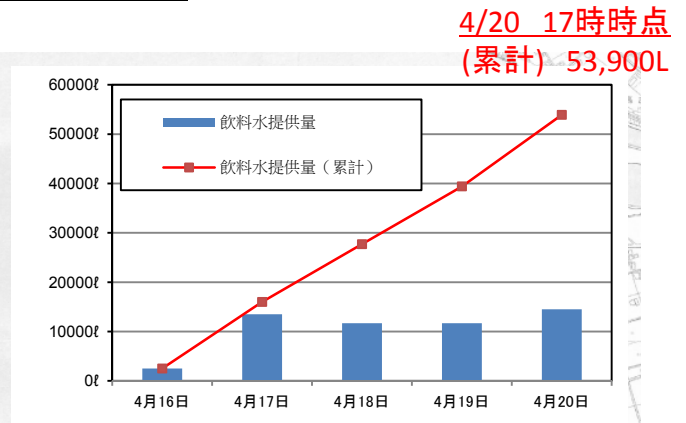

平成28年4月20日
九州地方整備局
19:00現在

かいき かいこう
九州地方整備局所有船「海輝」「海煌」により飲料水を提供

熊本市の断水に伴い、4月21日(木)午前7時より、熊本港内のフェリーターミナルの横の岸壁にて船舶からの飲料水の提供を行いますのでご利用下さい。
※以下の地図を参照

- ●日時:平成28年4月21日(木) 7:00~21:00
- ●給水場所:熊本港内 フェリーターミナル近く 4.5m岸壁
- ●利用時は飲料水を入れる容器をご持参下さい。

調査観測兼清掃船 海輝(かいき)