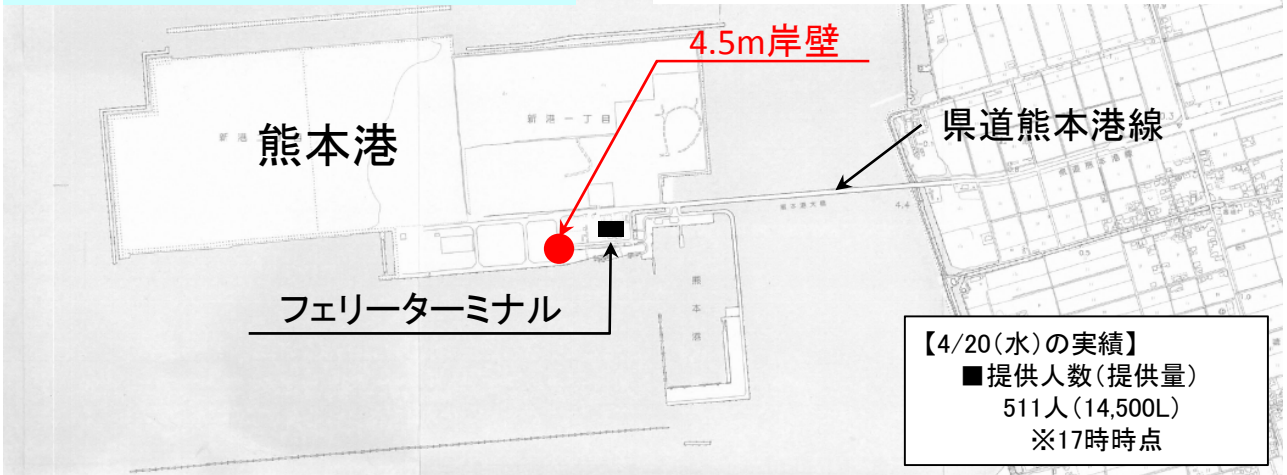

平成28年4月20日
九州地方整備局
19:00現在

かいき かいこう
九州地方整備局所有船「海輝」「海煌」により飲料水を提供

熊本市の断水に伴い、4月21日(木)午前7時より、熊本港内のフェリーターミナルの横の岸壁にて船舶からの飲料水の提供を行いますのでご利用下さい。
※以下の地図を参照

- ●日時:平成28年4月21日(木) 7:00~21:00
- ●給水場所:熊本港内 フェリーターミナル近く 4.5m岸壁
- ●利用時は飲料水を入れる容器をご持参下さい。

調査観測兼清掃船 海輝(かいき)