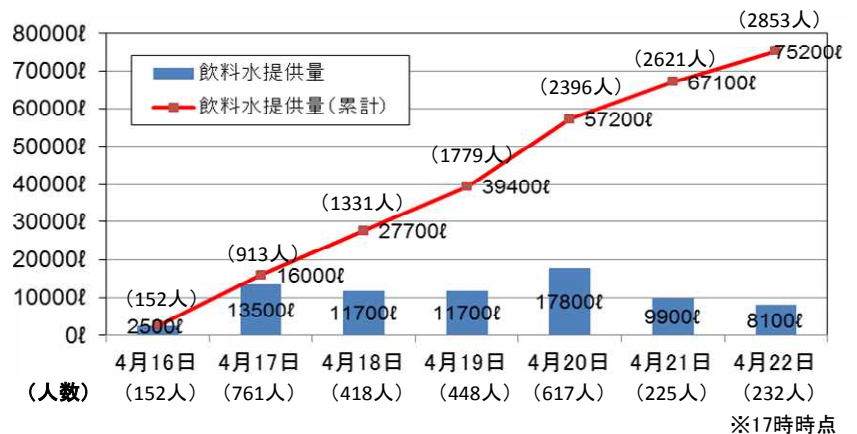

【問い合わせ先】

国土交通省 九州地方整備局 港湾空港部
港湾空港防災・危機管理課長 小手川 勇
TEL 092-418-3375 FAX 092-418-3054

国土交通省 九州地方整備局 港湾空港部
海洋環境・技術課長 有江 浩一
TEL 092-418-3380 FAX 092-418-3032