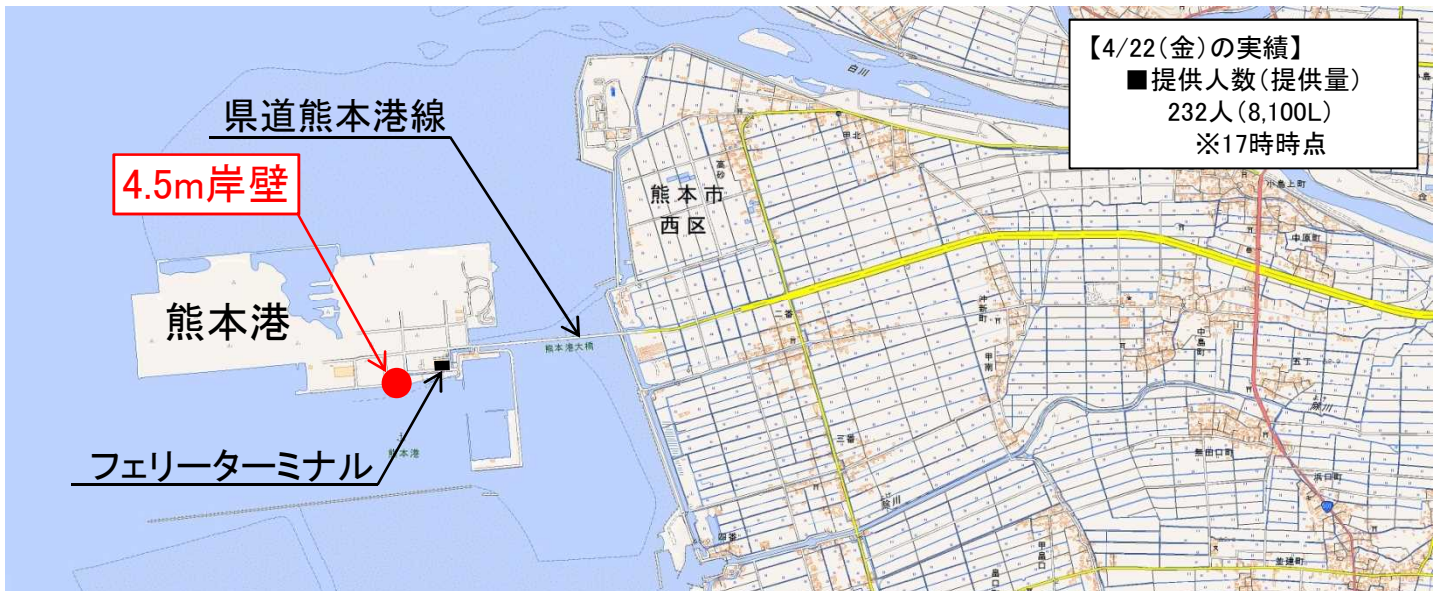

平成28年4月22日
九州地方整備局
17:00 現在

九州地方整備局所有船「海輝」「海煌」により飲料水を提供

熊本市の断水に伴い、4月23日(土)午後2時より、熊本港内のフェリーターミナルの横の岸壁にて船舶からの飲料水の提供を行いますのでご利用下さい。

- 日時:平成28年4月23日(土) **14:00~19:00**
※これまでと提供時間が異なりますのでご注意ください。
- 給水場所:熊本港内 フェリーターミナル近く 4.5m岸壁
- 利用時は飲料水を入れる容器をご持参下さい。