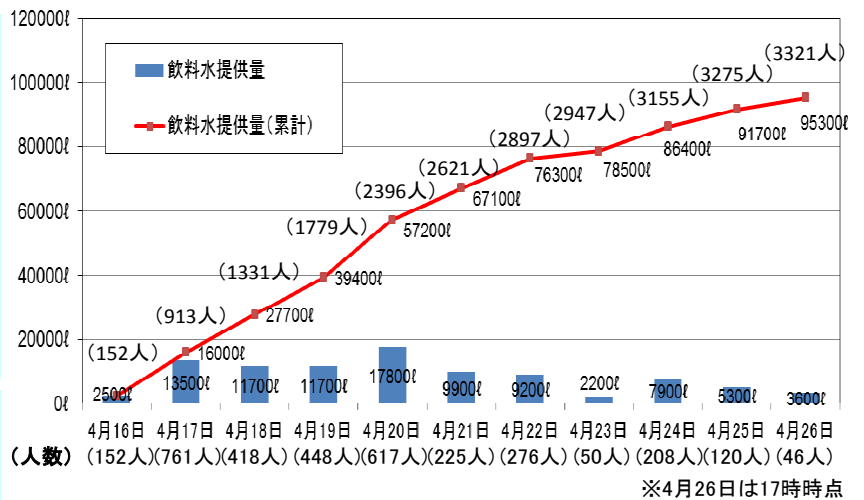

平成28年4月26日
九州地方整備局
18:00 現在

かいき かいこう
九州地方整備局所有船「海輝」「海煌」により飲料水を提供

熊本市の断水に伴い、4月27日(水)午前8時より、熊本港内のフェリーターミナルの横の岸壁にて船舶からの飲料水の提供を行いますのでご利用下さい。

- ●日時:平成28年4月27日(水) 8:00~19:00
- ●給水場所:熊本港内 フェリーターミナル近く 4.5m岸壁
- ●利用時は飲料水を入れる容器をご持参下さい。

【問い合わせ先】

国土交通省 九州地方整備局 港湾空港部
港湾空港防災・危機管理課長 小手川 勇 (090-5376-9051)
直通:092-418-3375
(小手川が不在な場合は海洋環境・技術課有江まで申しつけてください)