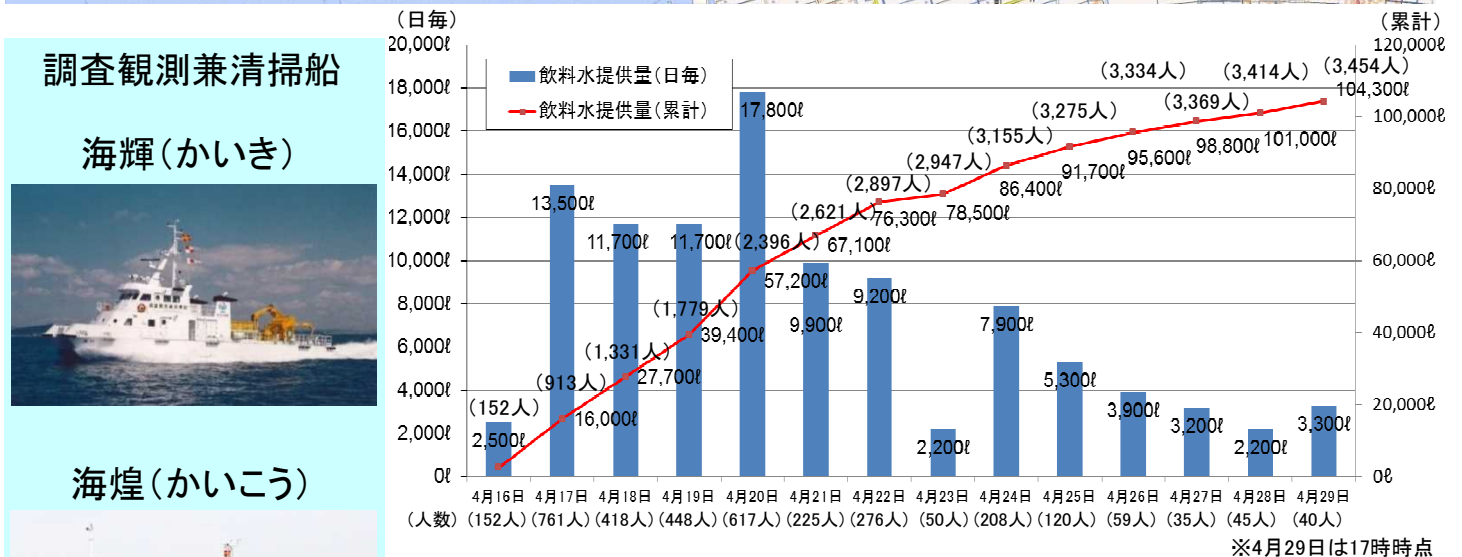

平成28年4月29日
九州地方整備局
18:00 現在

かいき かいこう
九州地方整備局所有船「海輝」「海煌」により飲料水を提供

熊本市の断水に伴い、4月30日(土)午前10時より、熊本港内のフェリーターミナルの横の岸壁にて船舶からの飲料水の提供を行いますのでご利用下さい。

- 日時:平成28年4月30日(土) 10:00~19:00
- 給水場所:熊本港内 フェリーターミナル近く 4.5m岸壁
- 利用時は飲料水を入れる容器をご持参下さい。