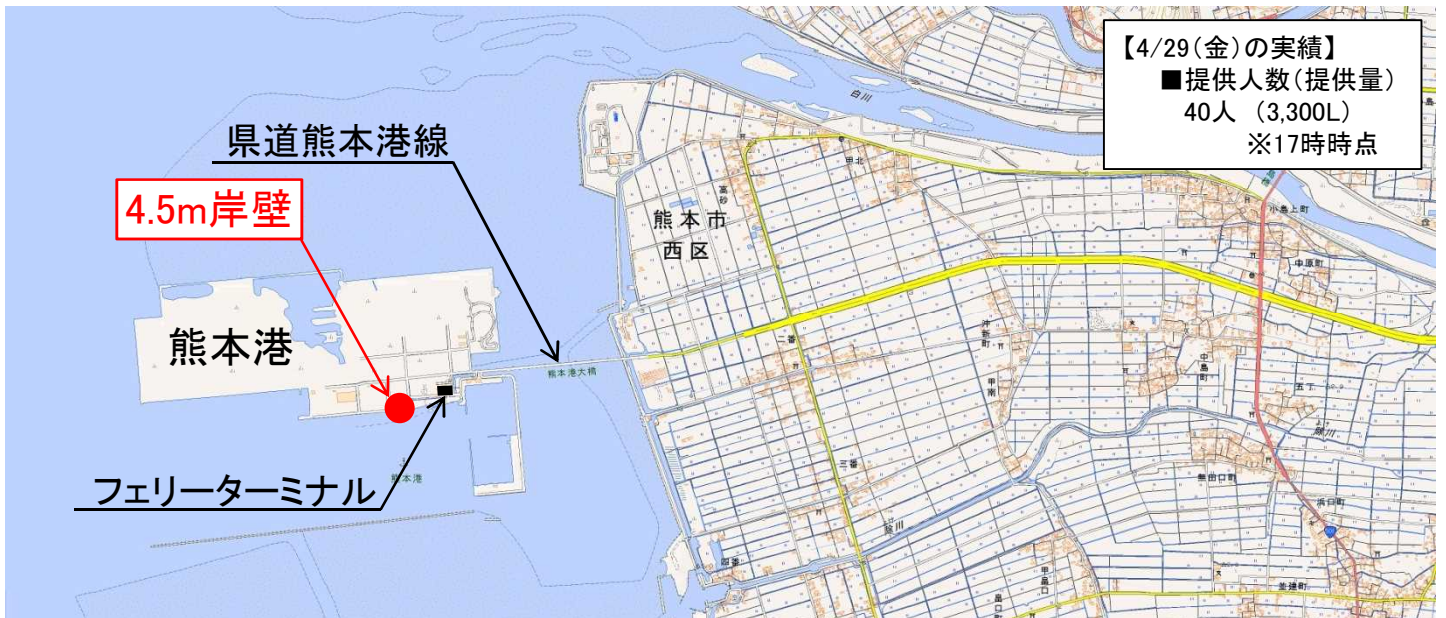

平成28年4月29日
九州地方整備局
18:00 現在

かいき かいこう
九州地方整備局所有船「海輝」「海煌」により飲料水を提供

熊本市の断水に伴い、4月30日(土)午前10時より、熊本港内のフェリーターミナルの横の岸壁にて船舶からの飲料水の提供を行いますのでご利用下さい。

- 日時:平成28年4月30日(土) 10:00~19:00
- 給水場所:熊本港内 フェリーターミナル近く 4.5m岸壁
- 利用時は飲料水を入れる容器をご持参下さい。