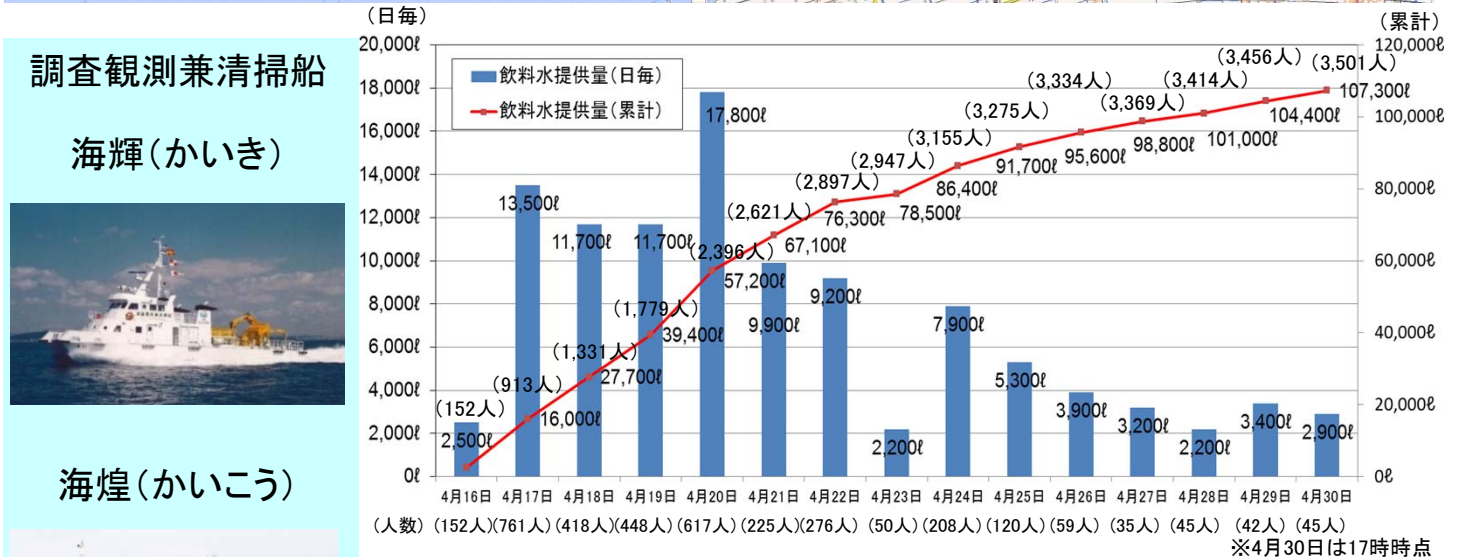

平成28年4月30日
九州地方整備局
18:00 現在

かいき かいこう
九州地方整備局所有船「海輝」「海煌」により飲料水を提供

熊本市の断水に伴い、5月1日(日)午前10時より、熊本港内のフェリーターミナルの横の岸壁にて船舶からの飲料水の提供を行いますのでご利用下さい。

- 日時:平成28年5月1日(日) 10:00~19:00
- 給水場所:熊本港内 フェリーターミナル近く 4.5m岸壁
- 利用時は飲料水を入れる容器をご持参下さい。