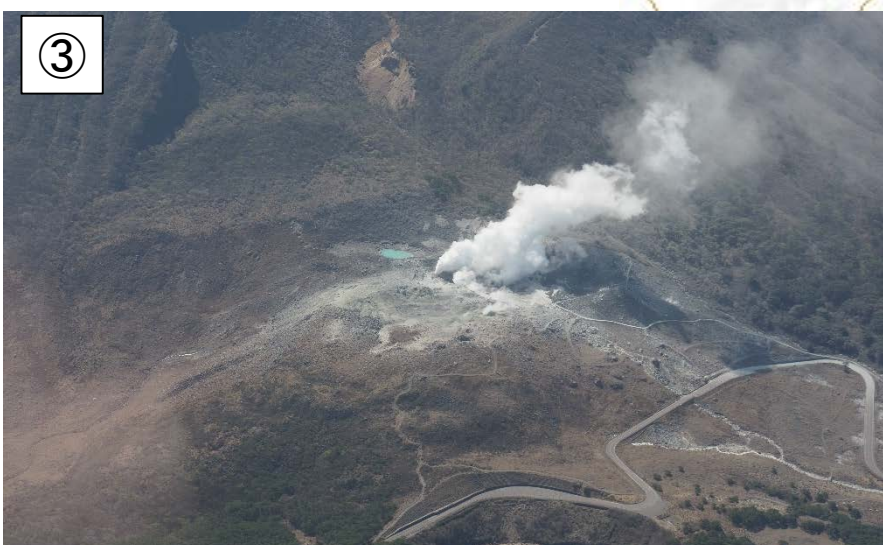

4月19日・20日 霧島山(えびの高原(硫黄山)周辺) ヘリ調査結果

- 霧島山(えびの高原(硫黄山)周辺)で平成30年4月19日15時39分頃に硫黄山で噴火が発生し、同日15時55分に噴火警戒レベルが2から3へ引き上げられた。これに伴い、火口から2kmの範囲が規制区域に設定された。
- 九州地方整備局では、19日及び20日に、硫黄山周辺の降灰状況を把握するため、ヘリによる上空からの調査を実施。
- 硫黄山の火口周辺では広範囲にわたる明瞭な火山灰の堆積は確認できなかった。

硫黄山から2kmの範囲 (規制区域)

火口周辺では明瞭な火山灰の堆積なし