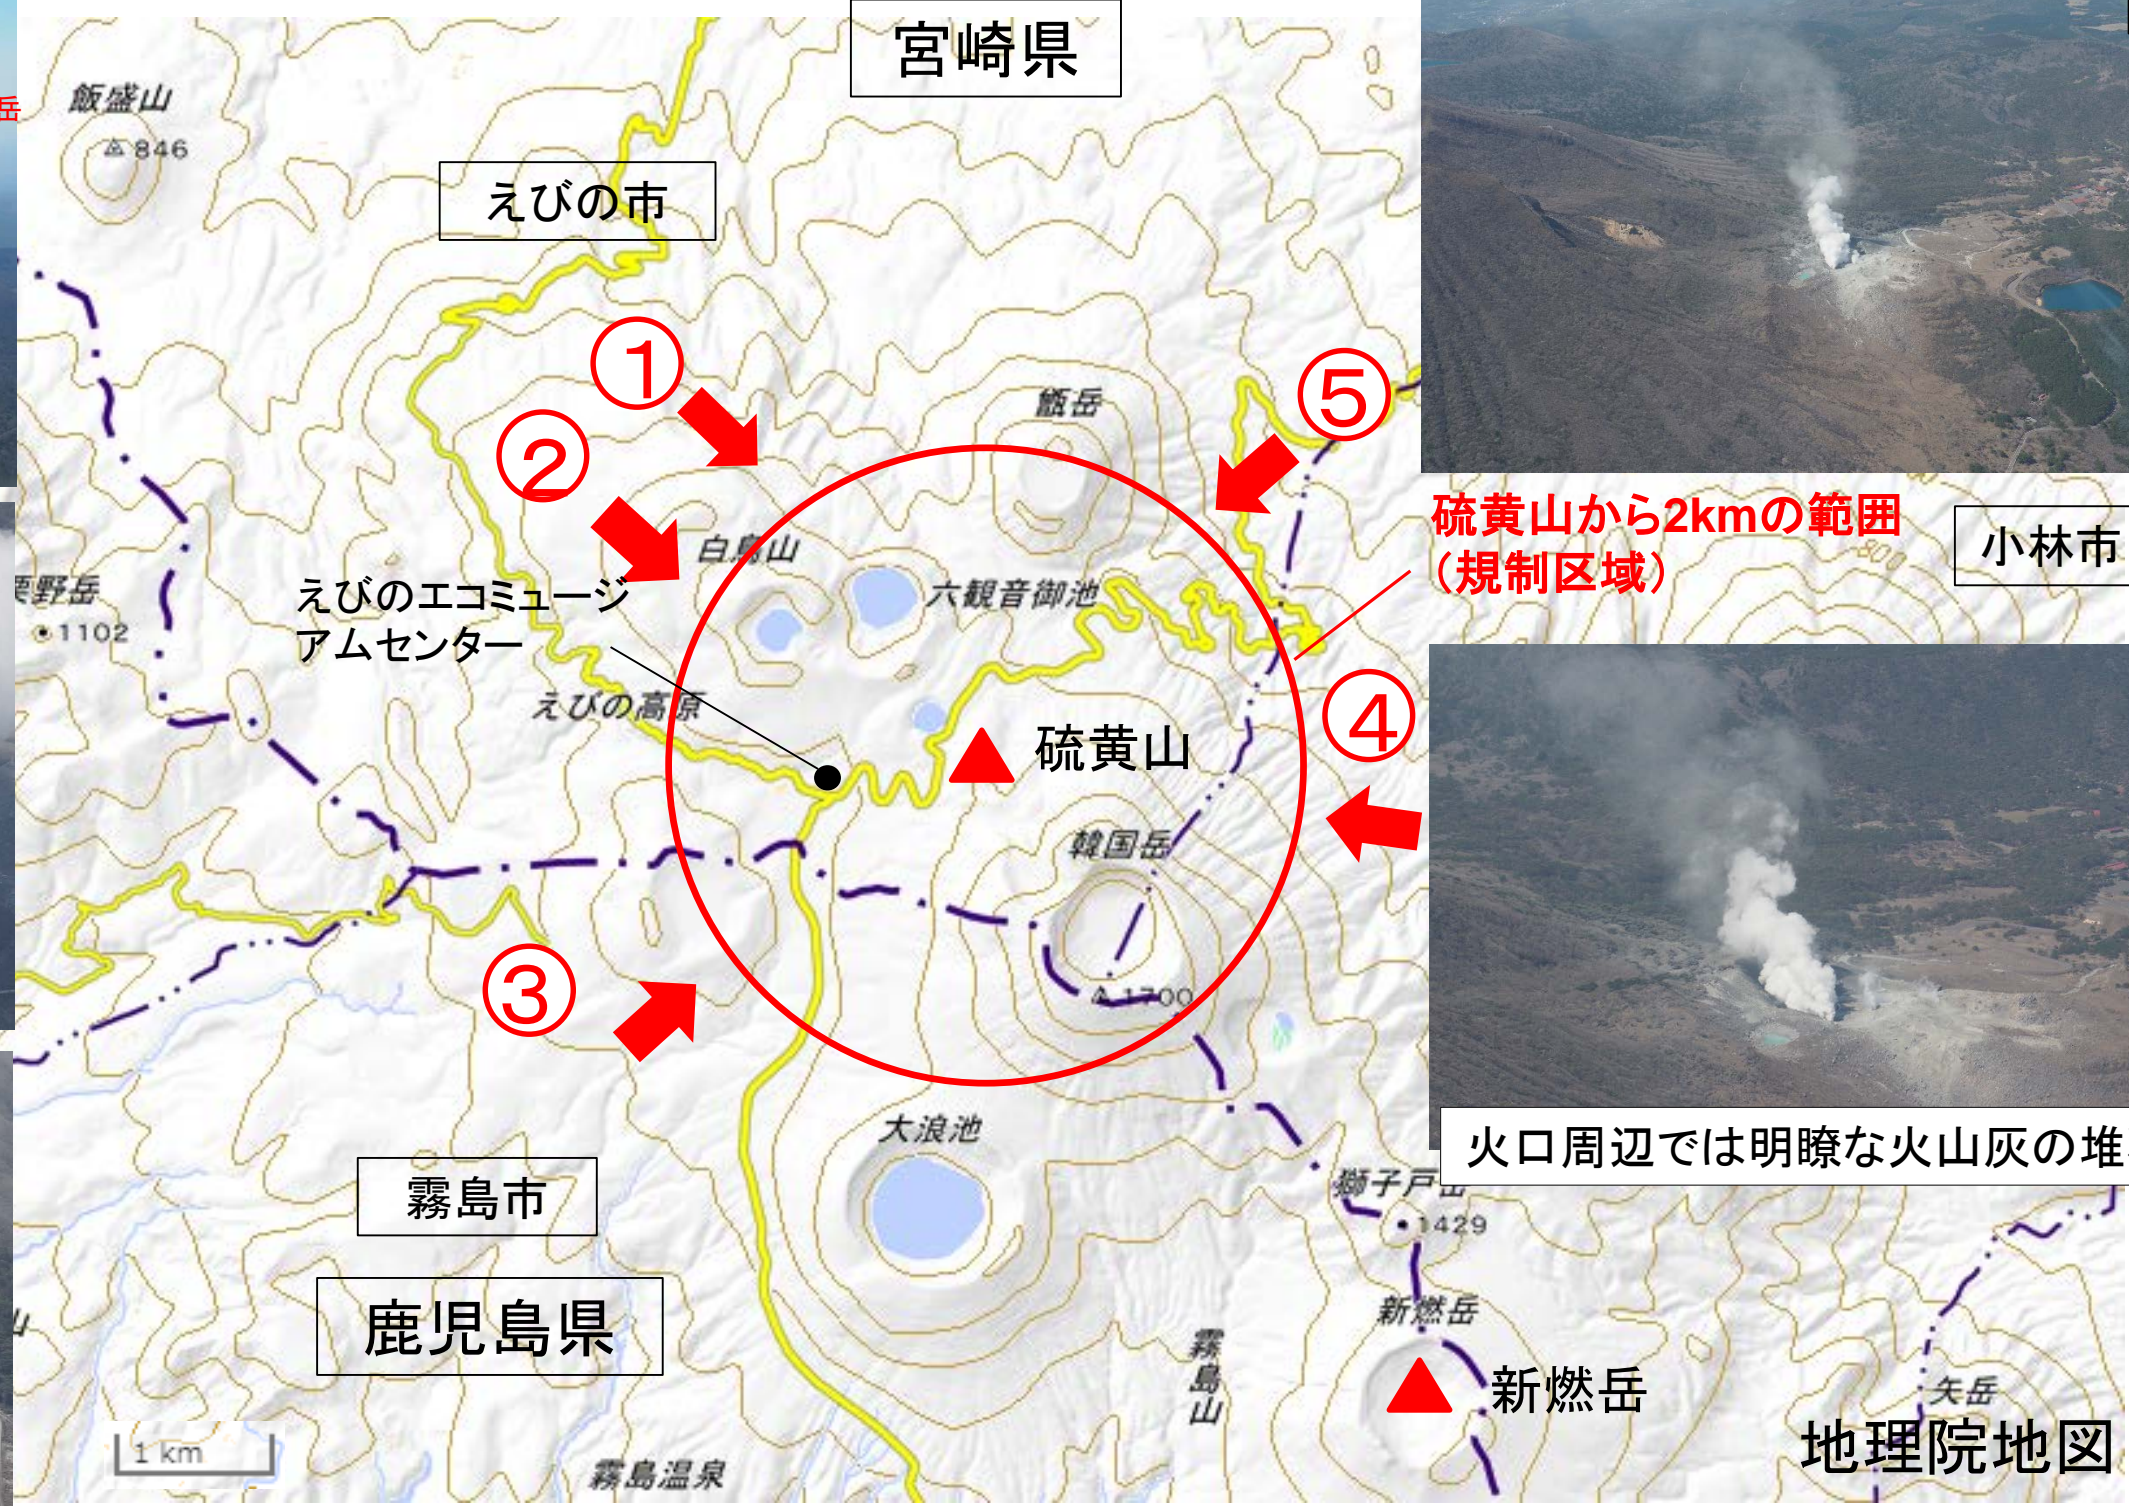

4月19日・20日 霧島山(えびの高原(硫黄山)周辺) ヘリ調査結果

- 霧島山(えびの高原(硫黄山)周辺)で平成30年4月19日15時39分頃に硫黄山で噴火が発生し、同日15時55分に噴火警戒レベルが2から3へ引き上げられた。これに伴い、火口から2kmの範囲が規制区域に設定された。
- 九州地方整備局では、19日及び20日に、硫黄山周辺の降灰状況を把握するため、ヘリによる上空からの調査を実施。
- 硫黄山の火口周辺では広範囲にわたる明瞭な火山灰の堆積は確認できなかった。

硫黄山から2kmの範囲 (規制区域)

火口周辺では明瞭な火山灰の堆積なし