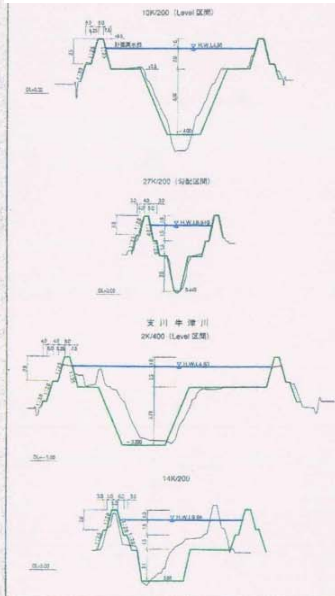

# 六角川水系ゴミマップ 平成30年度

**ゴミが不法に捨てられています。**

凡例	
● 塵芥	0
● 自転車等	2
● タイヤ	3
● 家電(テレビ、冷蔵庫等)	4
● 不燃物(空き缶、ビニール等)	24
● 可燃物(雑誌、食品トレイ等)	2
合計	35

**川への不法投棄は法律により、厳しく処罰されます。**

- 河川法においては、3ヶ月以下の懲役、もしくは20万円以下の罰金。
- 廃棄物処理法においては、5年以下の懲役もしくは1000万円以下の罰金。