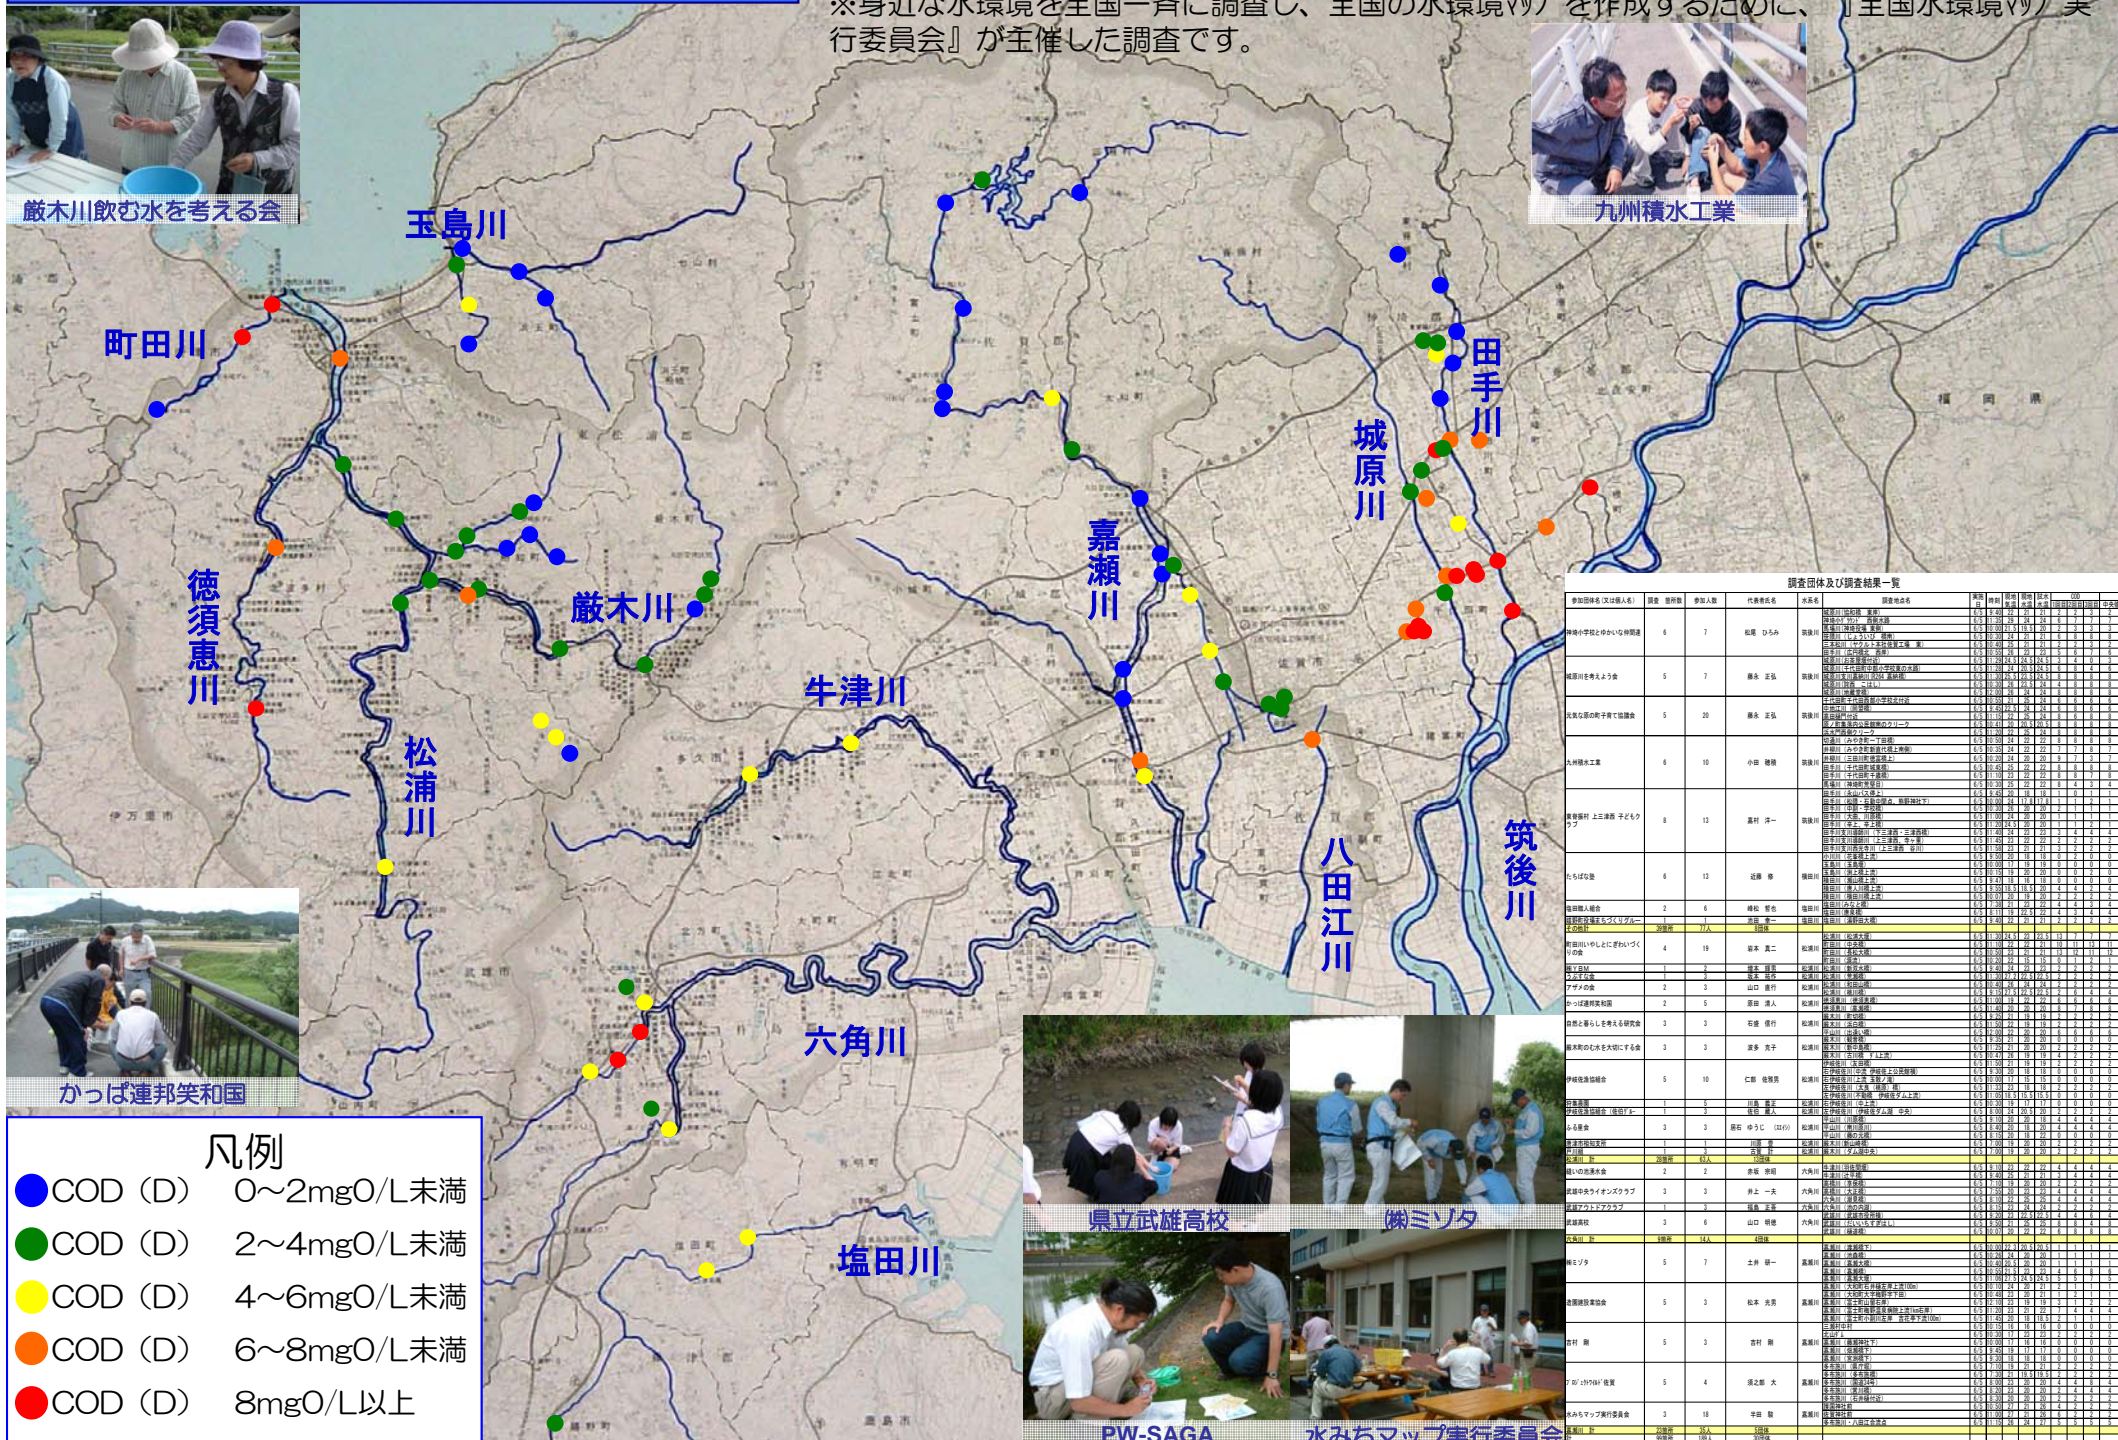

平成18年6月1日
佐賀水ネット事務局

記者発表資料

佐賀県内の31団体が、 身近な水環境111箇所を調査をします

第3回身近な水環境の全国一斉調査 を佐賀水ネットでも参加します

6月4日（日）午前全国一斉に実施される、「身近な水環境の全国一斉調査」を佐賀水ネットでも取り組みます。これは、2004年から全国的に行われており、今年で3回目となります。

昨年の第2回調査より佐賀水ネットからも参加し、佐賀県内の30団体が97地点を調査いたしました。（全国では1,000団体、5,018箇所を調査しています。）

今年の佐賀県内での調査は、佐賀水ネット31団体の協力で、嘉瀬川・六角川・松浦川及び県内の河川や水辺で111箇所実施しますので、お知らせします。

なお、調査団体・箇所及び時間については、別紙のとおりです。

記

1. 実施日時 平成18年6月4日（日） 午前中
2. 実施場所 別紙のとおり
3. 実施内容 パックテスト（COD）、気温、水温
※内容については、各団体で異なることがあります。
4. その他 天候や河川の状況により延期する場合があります。

第3回身近な水環境の全国一斉調査 -平成18年6月5日(日)-
佐賀水ネット関係参加団体一覧

別紙

参加団体名(又は個人名)	調査箇所数	調査実施日	過去に実施の有無	水系名	調査地点名	担当者
縫いの池湧水会	3	6月4日	有	六角川	牛津川(羽佐間堰) 牛津川(辻平橋) 牛津川(大井手堰)	赤坂 宗昭
武雄中央ライオンズクラブ	3	6月4日	有	六角川	高橋川(享保橋) 高橋川(大正橋) 六角川(潮見橋)	井上 一夫
武雄アウトドアクラブ	1	6月4日	有	六角川	六角川(池の内湖)	福島 正吾
武雄高校	4	6月4日	有	六角川	武雄川(武雄市役所横) 武雄川(だいいちすぎはし) 武雄川 武雄川(樋道橋)	山口 明德
六角川 計	11箇所					4団体
株ミゾタ	5	6月4日	有	嘉瀬川	嘉瀬川(渡瀬橋下) 嘉瀬川(池森橋) 嘉瀬川(嘉瀬大橋) 嘉瀬川(嘉瀬橋) 嘉瀬川(嘉瀬大堰)	土井 研一
造園建設業協会	5	6月4日	有	嘉瀬川	嘉瀬川(大和町石井樋左岸上流100m) 嘉瀬川(大和町大字梅野字下田) 嘉瀬川(富士町山留右岸) 嘉瀬川(富士町梅野温泉病院上流1km右岸) 嘉瀬川(富士町小副川左岸 吉花亭下流100m)	松本 光男
吉村 剛	5	6月中	有	嘉瀬川	三瀬村中村 北山ダム 嘉瀬川(藤瀬神社下) 嘉瀬川(畑瀬橋下) 嘉瀬川(宮瀬橋下)	吉村 剛
プロジェクトワイルド佐賀	5	6月4日	有	嘉瀬川	多布施川(県庁堀) 多布施川(多布施橋) 多布施川(国道34号) 多布施川(宮川橋) 多布施川(石井樋付近)	高木 淳剛
水みちマップ実行委員会	3	6月4日	有	嘉瀬川	護国神社前 佐賀神社前 多布施川・八田江合流点	半田 駿
嘉瀬川 計	23箇所					5団体
計	111箇所					31団体

※ ■は実施確認済み

身近な水環境調査

佐賀の身近な水環境を平成17年6月5日に、30団体・189人で99箇所を佐賀水ネット参加団体のみなんで調査しました。

※身近な水環境を全国一斉に調査し、全国の水環境マップを作成するために、『全国水環境マップ実行委員会』が主催した調査です。

(平成17年 佐賀県版)

厳木川飲む水を考える会

九州積水工業

かっぱ連邦笑和国