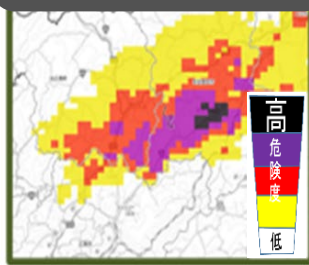

焼米排水機場に流れてきたゴミ

川添川排水機場に流れてきた大型ゴミ

～今年の梅雨に備える～ 命を守るために最新の防災情報を得よう

武雄市付近の浸水状況(令和3年8月)

大町町付近の浸水状況(令和3年8月)

水害から命を守るためには、避難行動をタイミングを逃さず確実に行う必要があります。安全に避難するためには、市や町の避難指示等の情報とあわせて、正確かつ最新の防災情報を入手しましょう。

キキクル 検索

土砂キキクル

(大雨警報(土砂災害)の危険度分布)

浸水キキクル

(大雨警報(浸水害)の危険度分布)

洪水キキクル

(洪水警報の危険度分布)

キキクルとは？

雨水の挙動を指数化し、それぞれの災害リスクの高まりを視覚的に表している地図のことです。

- 黒：災害切迫
- 紫：危険
- 赤：警戒
- 黄：注意
- 白(水色)：今後の情報等に留意