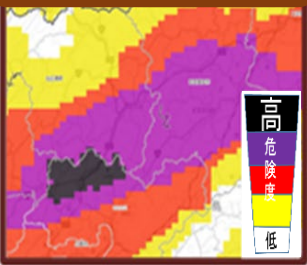

焼米排水機場に流れてきたゴミ

川添川排水機場に流れてきた大型ゴミ

～今年の梅雨に備える～ 命を守るために最新の防災情報を得よう

武雄市付近の浸水状況(令和3年8月)

大町町付近の浸水状況(令和3年8月)

水害から命を守るためには、避難行動をタイミングを逃さず確実に行う必要があります。安全に避難するためには、市や町の避難指示等の情報とあわせて、正確かつ最新の防災情報を入手しましょう。

キキクル 検索

土砂キキクル

(大雨警報(土砂災害)の危険度分布)

浸水キキクル

(大雨警報(浸水害)の危険度分布)

洪水キキクル

(洪水警報の危険度分布)

キキクルとは？

雨水の挙動を指数化し、それぞれの災害リスクの高まりを視覚的に表している地図のことです。

- 黒：災害切迫
- 紫：危険
- 赤：警戒
- 黄：注意
- 白(水色)：今後の情報等に留意