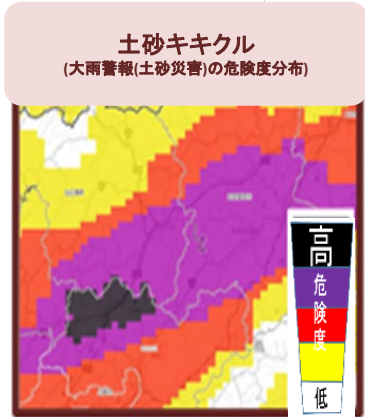

雨季に備えましょう

国土交通省 武雄河川事務所 朝日出張所

川ら版

武雄市付近の浸水状況(令和3年8月)

水害から命を守るためには、**タイミングを逃さず確実に避難**を行う必要があります。

安全に避難するためには、市や町からの避難指示等の情報とあわせて、**キキクル、川の防災情報**などで正確かつ最新の防災情報を入手しましょう。

◀キキクル

キキクル

雨水の挙動を指数化し、災害リスクの高まりを視覚的に表す地図のことです。

発行所
武雄河川事務所
朝日出張所
武雄市朝日町大字甘久1521-6
(〒849-0001)
TEL(0954)22-3014
FAX(0954)22-3226
ホームページアドレス
<https://www.qsr.mlit.go.jp/takeo/>

◀川の防災情報

川の防災情報

河川の水位、河川の監視カメラ画像、雨量などを見ることができます。