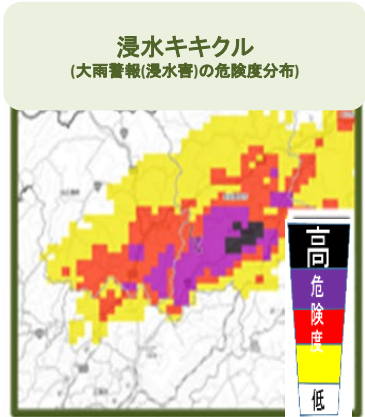

雨季に備えましょう

国土交通省 武雄河川事務所 朝日出張所

川ら版

武雄市付近の浸水状況(令和3年8月)

水害から命を守るためには、**タイミングを逃さず確実に避難**を行う必要があります。

安全に避難するためには、市や町からの避難指示等の情報とあわせて、**キキクル、川の防災情報**などで正確かつ最新の防災情報を入手しましょう。

◀キキクル

キキクル

雨水の挙動を指数化し、災害リスクの高まりを視覚的に表す地図のことです。

発行所
武雄河川事務所
朝日出張所
武雄市朝日町大字甘久1521-6
(〒849-0001)
TEL(0954)22-3014
FAX(0954)22-3226
ホームページアドレス
<https://www.qsr.mlit.go.jp/takeo/>

◀川の防災情報

川の防災情報

河川の水位、河川の監視カメラ画像、雨量などを見ることができます。