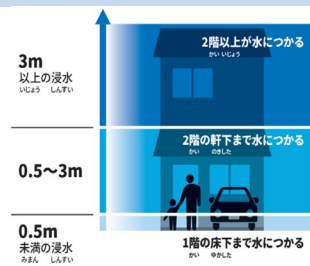

### 命を守る3カ条

国土交通省 武雄河川事務所

## ① 災害リスクを知る

もし、厳木川が氾濫したら

- 厳木川が氾濫したら、広範囲に浸水します。
- 水深3mを超えると家屋の2階まで浸水します。
- 市町が指定している避難場所を確認し、避難場所までの経路や移動手段について確認しましょう。