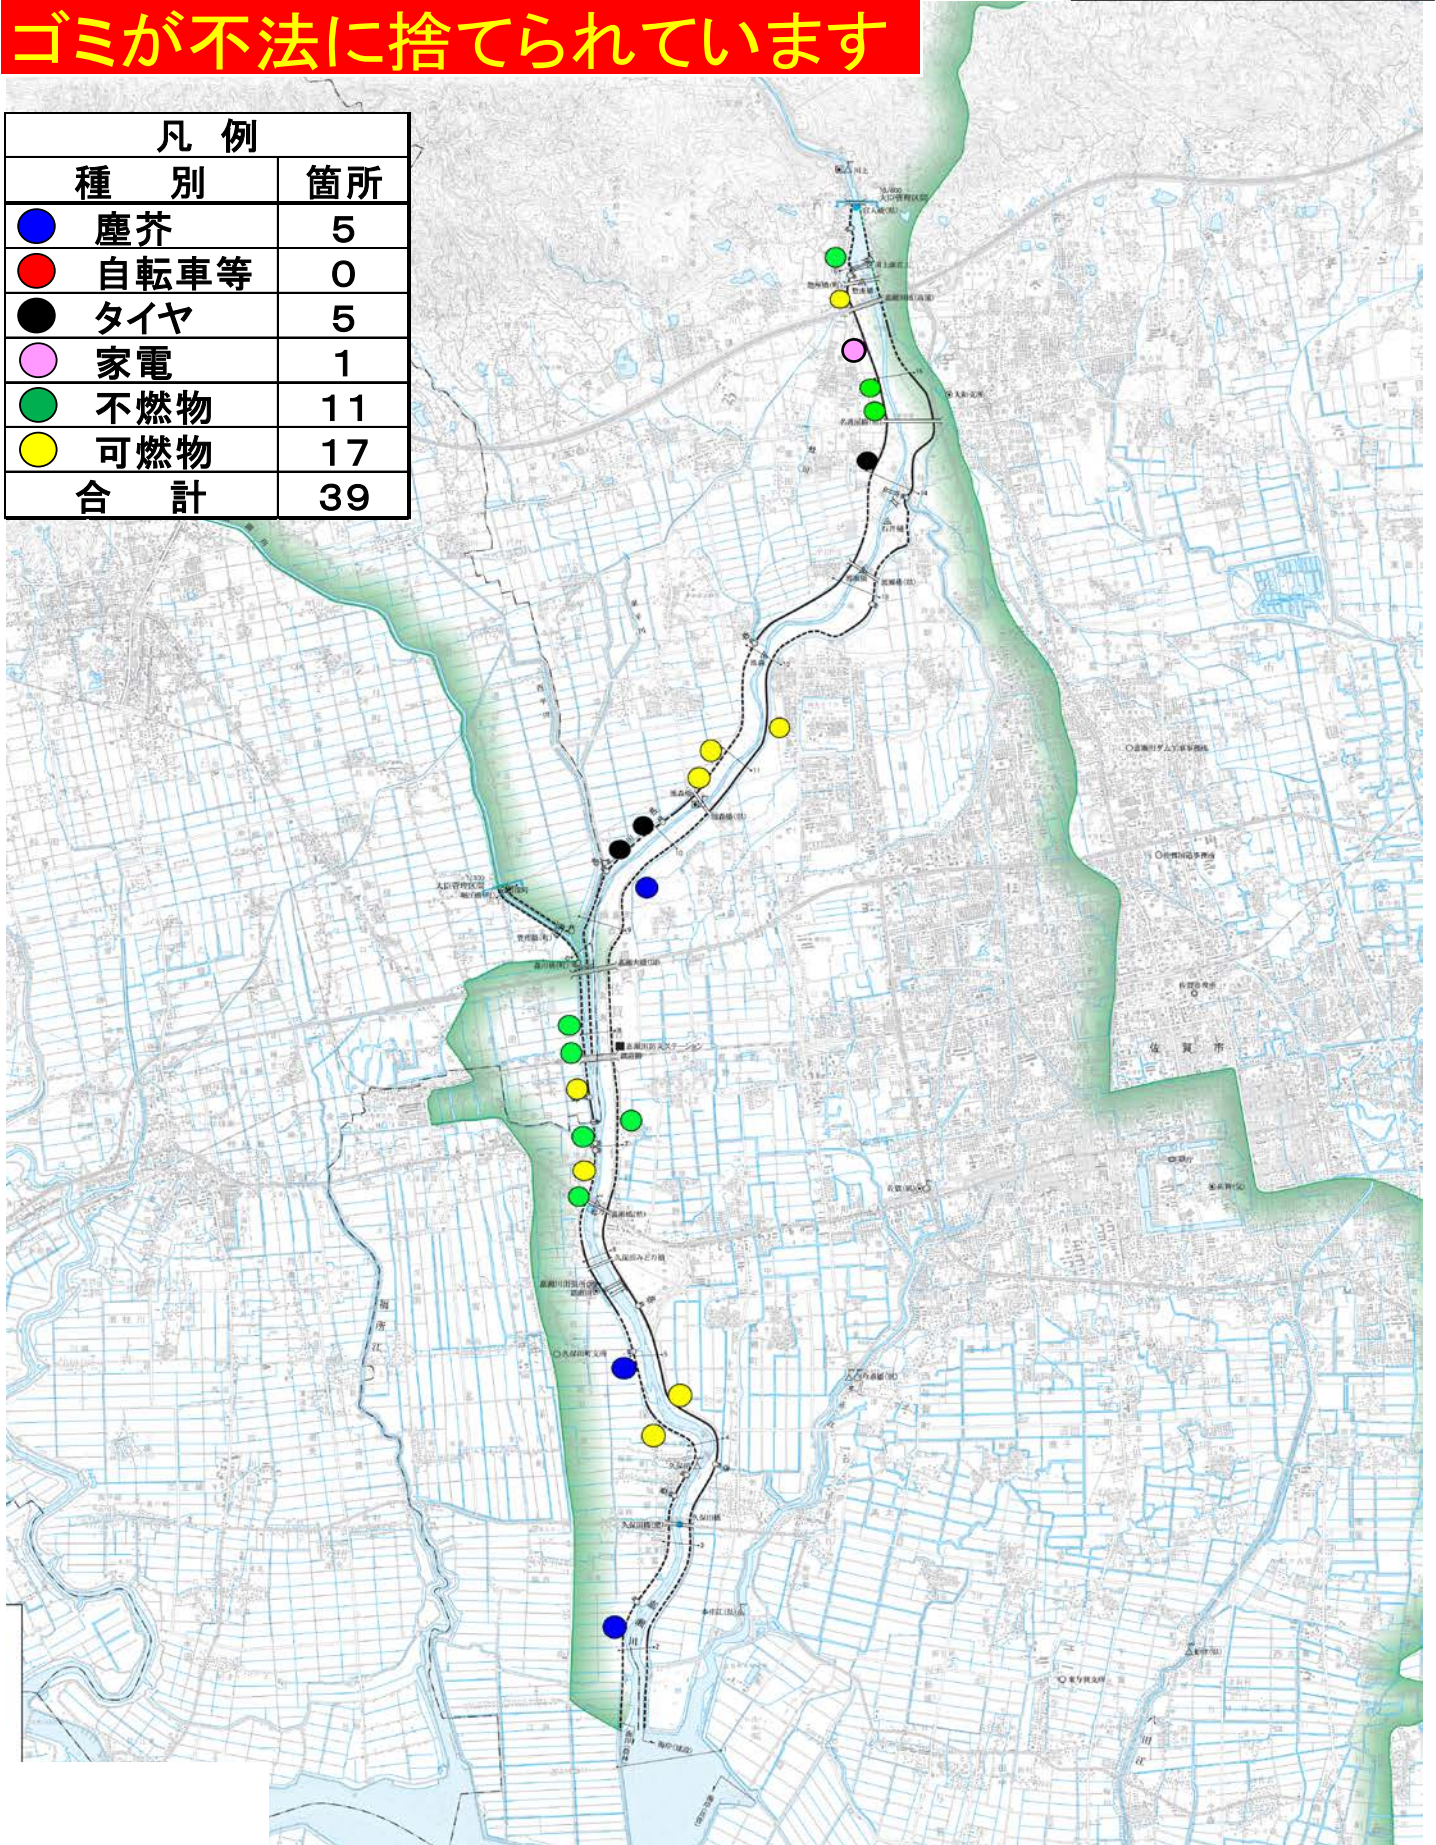

嘉瀬川水系ゴミマップ 平成28年度

嘉瀬川管内図

ゴミが不法に捨てられています

凡例	
種別	箇所
● 塵芥	5
● 自転車等	0
● タイヤ	5
● 家電	1
● 不燃物	11
● 可燃物	17
合計	39

◆川への不法投棄は法律により、厳しく処罰されます。

- 河川法においては、3ヶ月以下の懲役、もしくは20万円以下の罰金。
- 廃棄物処理法においては、5年以下の懲役もしくは1000万円以下の罰金。