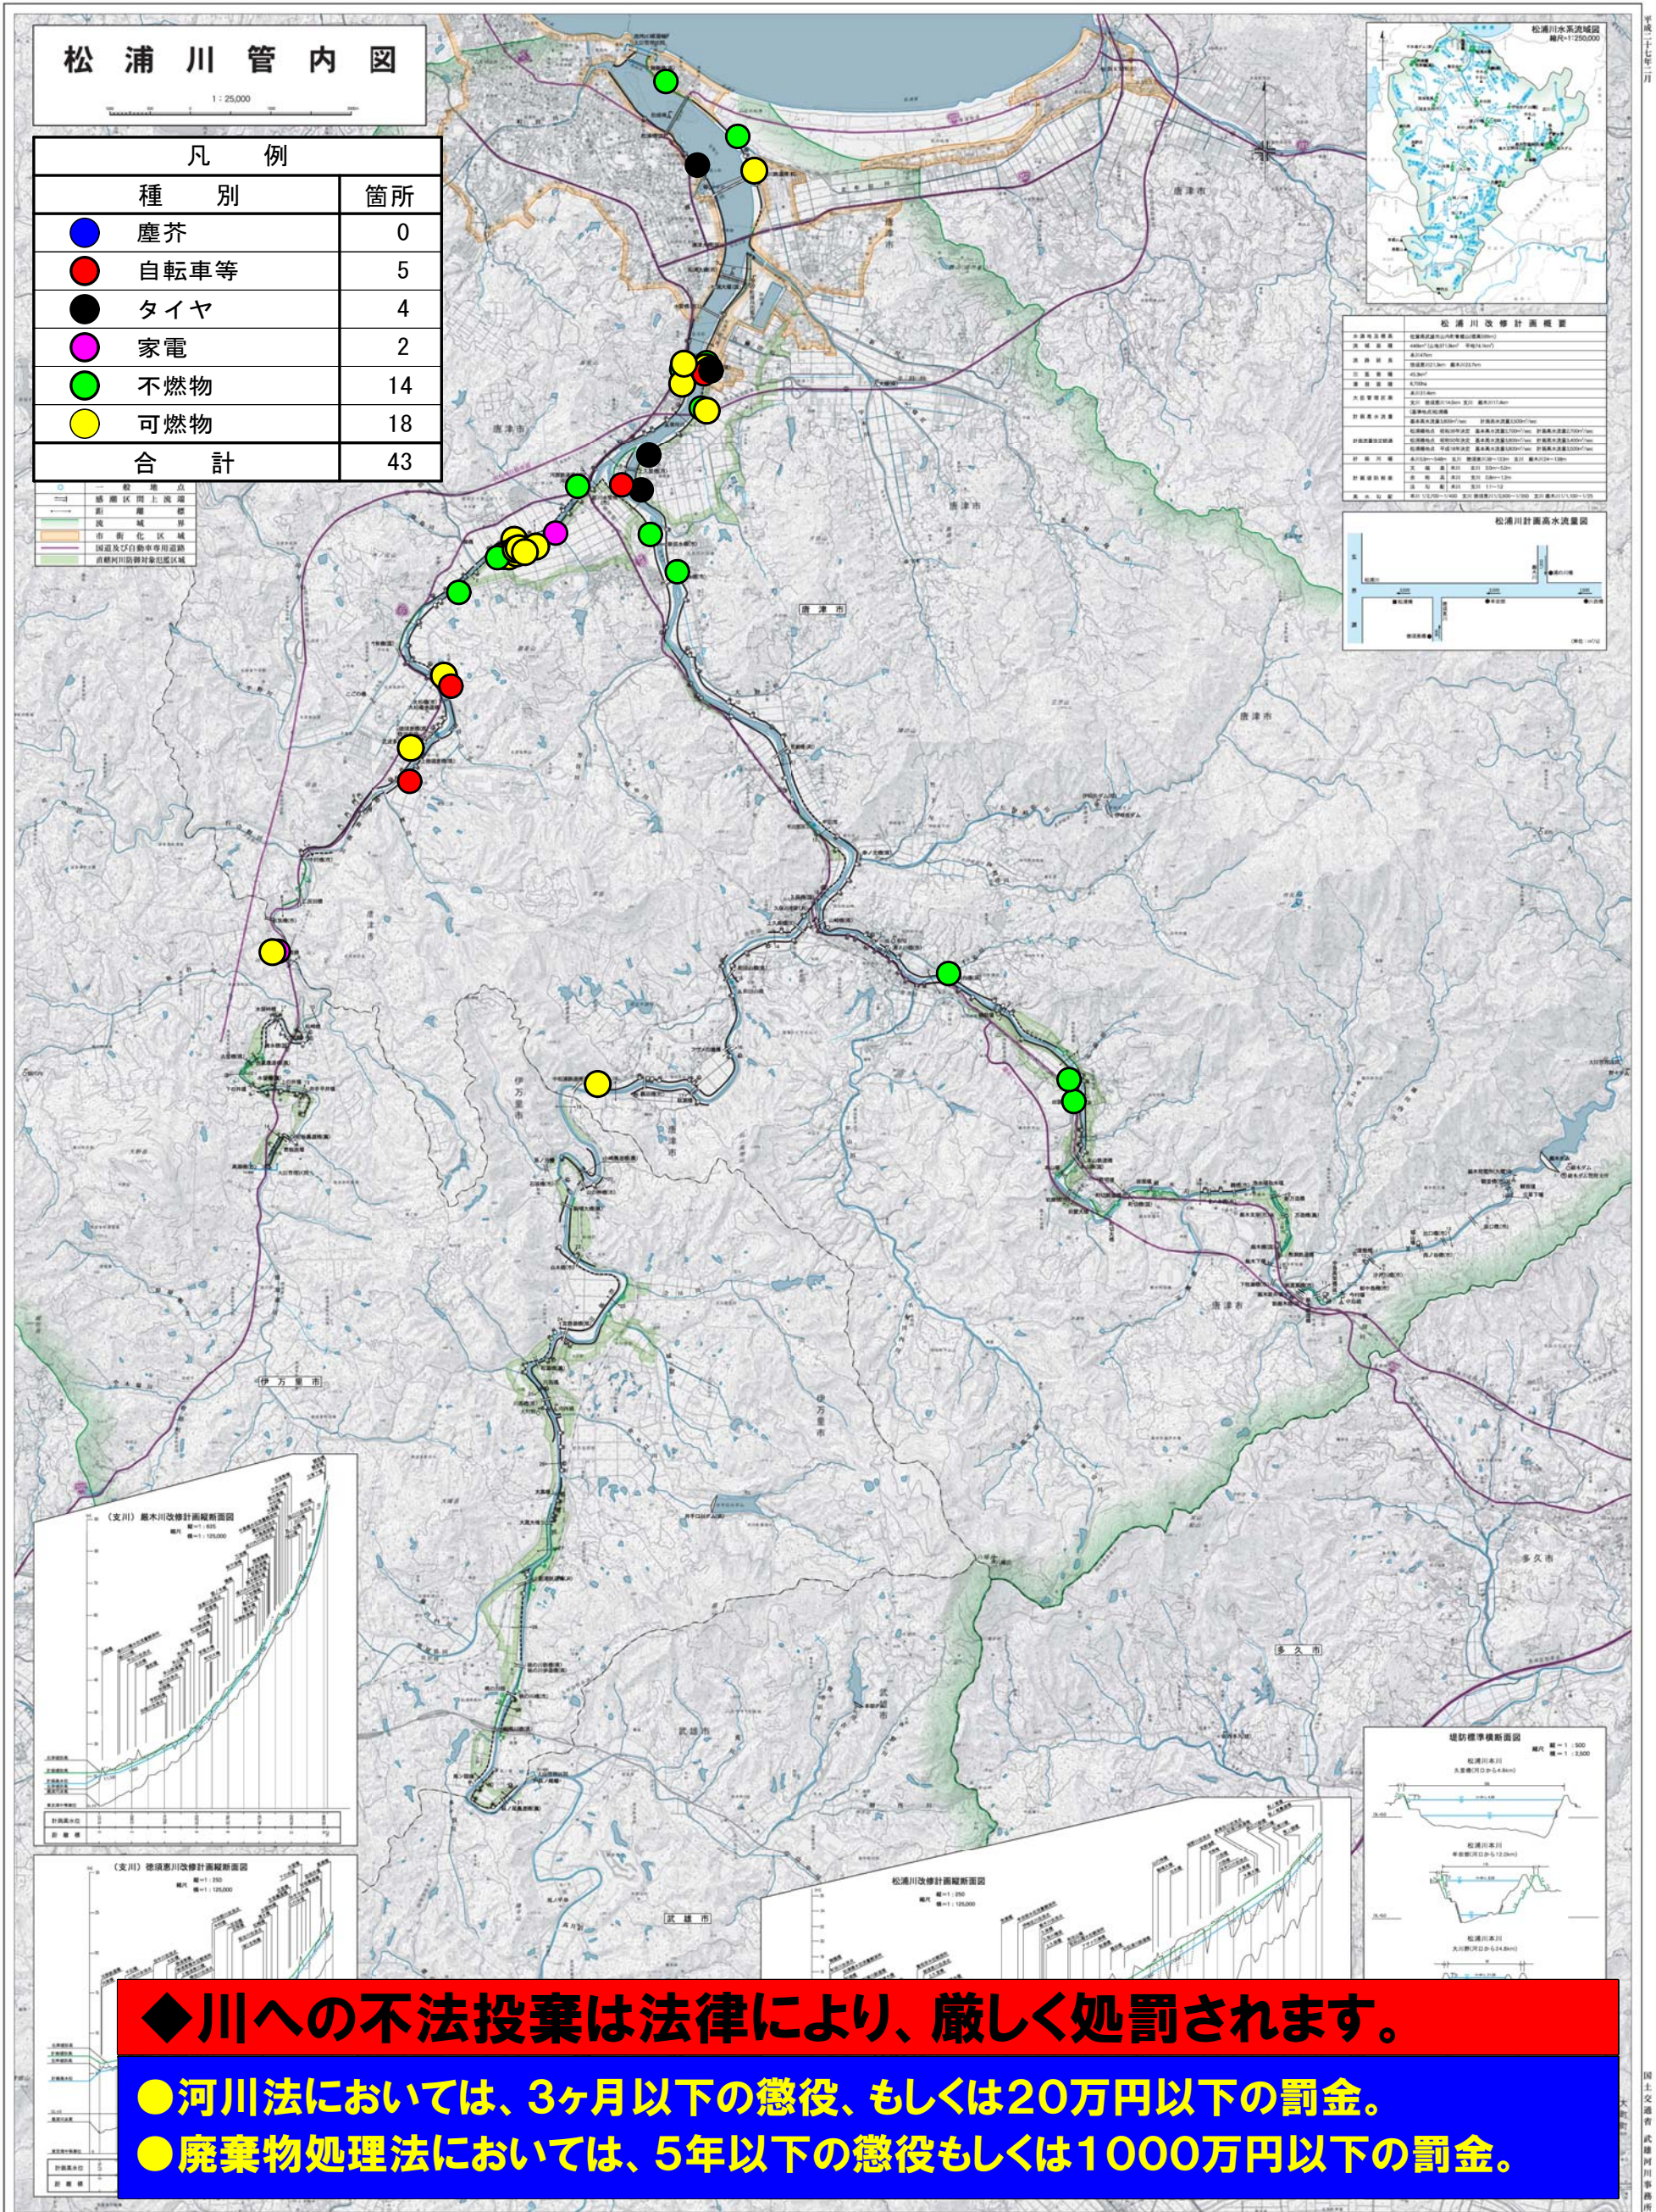

# 松浦川水系ゴミマップ 平成28年度

ゴミが不法に捨てられています。

◆川への不法投棄は法律により、厳しく処罰されます。  
 ●河川法においては、3ヶ月以下の懲役、もしくは20万円以下の罰金。  
 ●廃棄物処理法においては、5年以下の懲役もしくは1000万円以下の罰金。