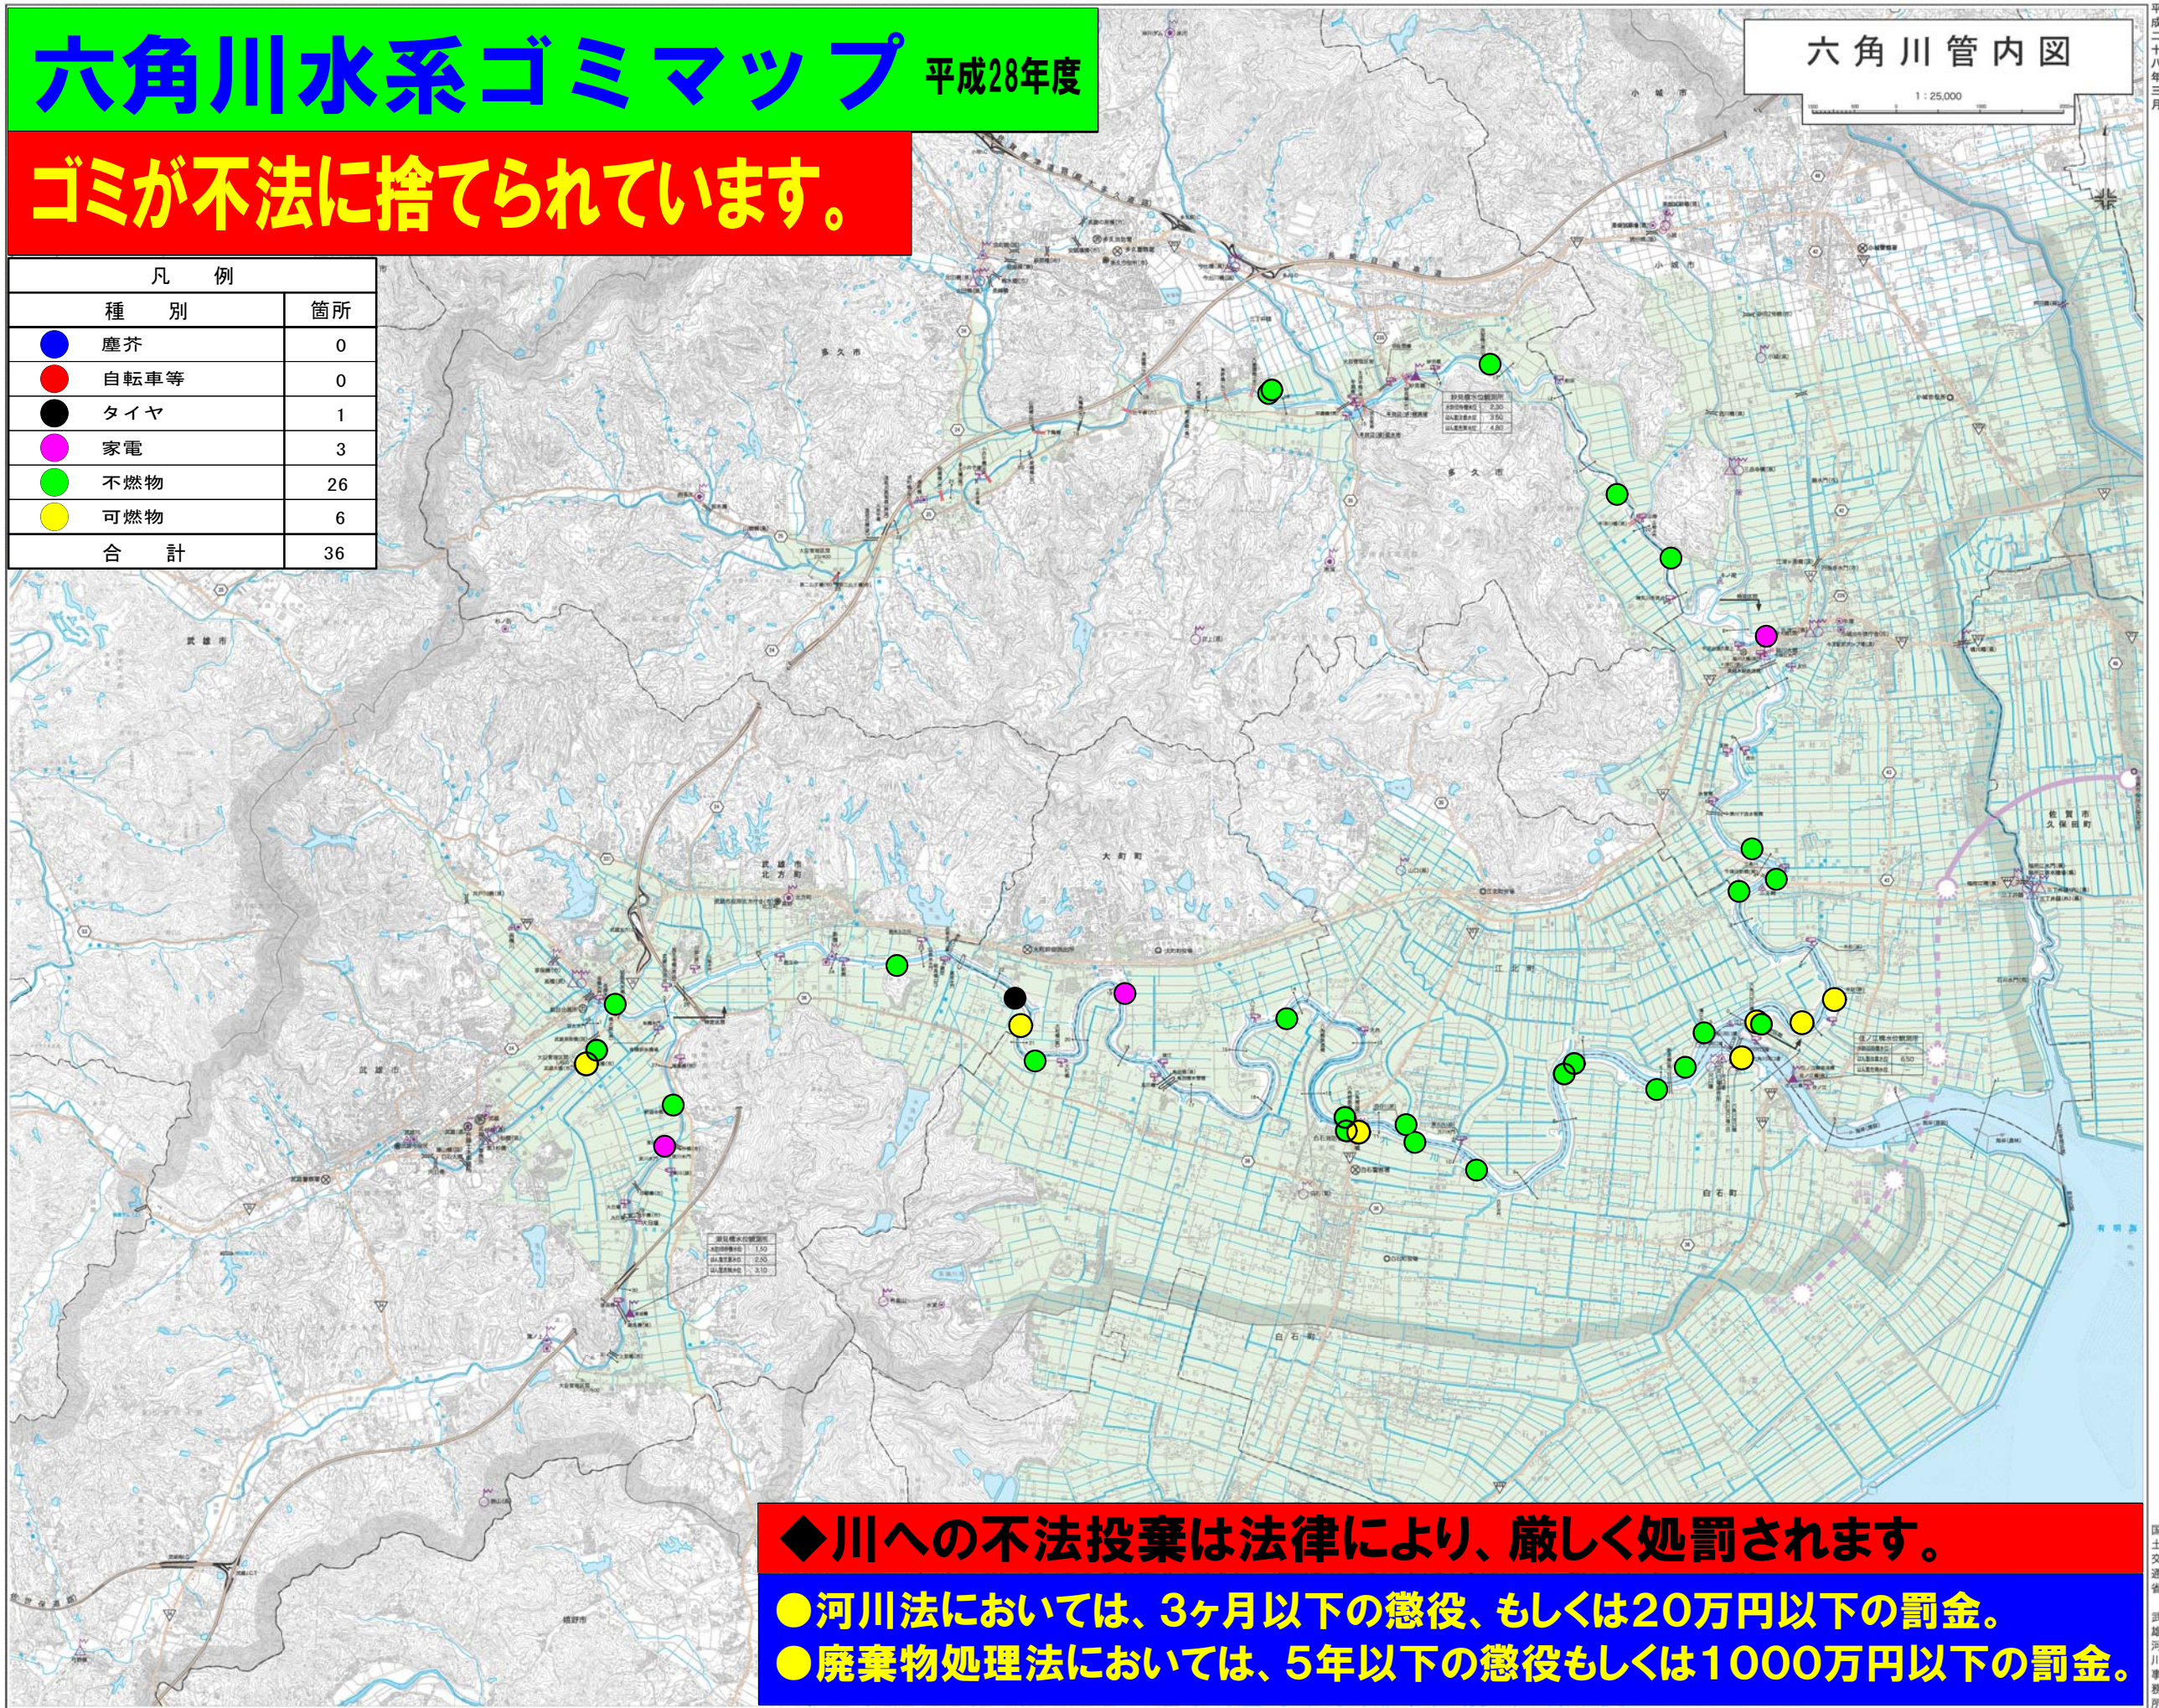

六角川水系ゴミマップ 平成28年度

ゴミが不法に捨てられています。

凡 例	
種 別	箇所
● 塵芥	0
● 自転車等	0
● タイヤ	1
● 家電	3
● 不燃物	26
● 可燃物	6
合 計	36

◆川への不法投棄は法律により、厳しく処罰されます。
●河川法においては、3ヶ月以下の懲役、もしくは20万円以下の罰金。
●廃棄物処理法においては、5年以下の懲役もしくは1000万円以下の罰金。