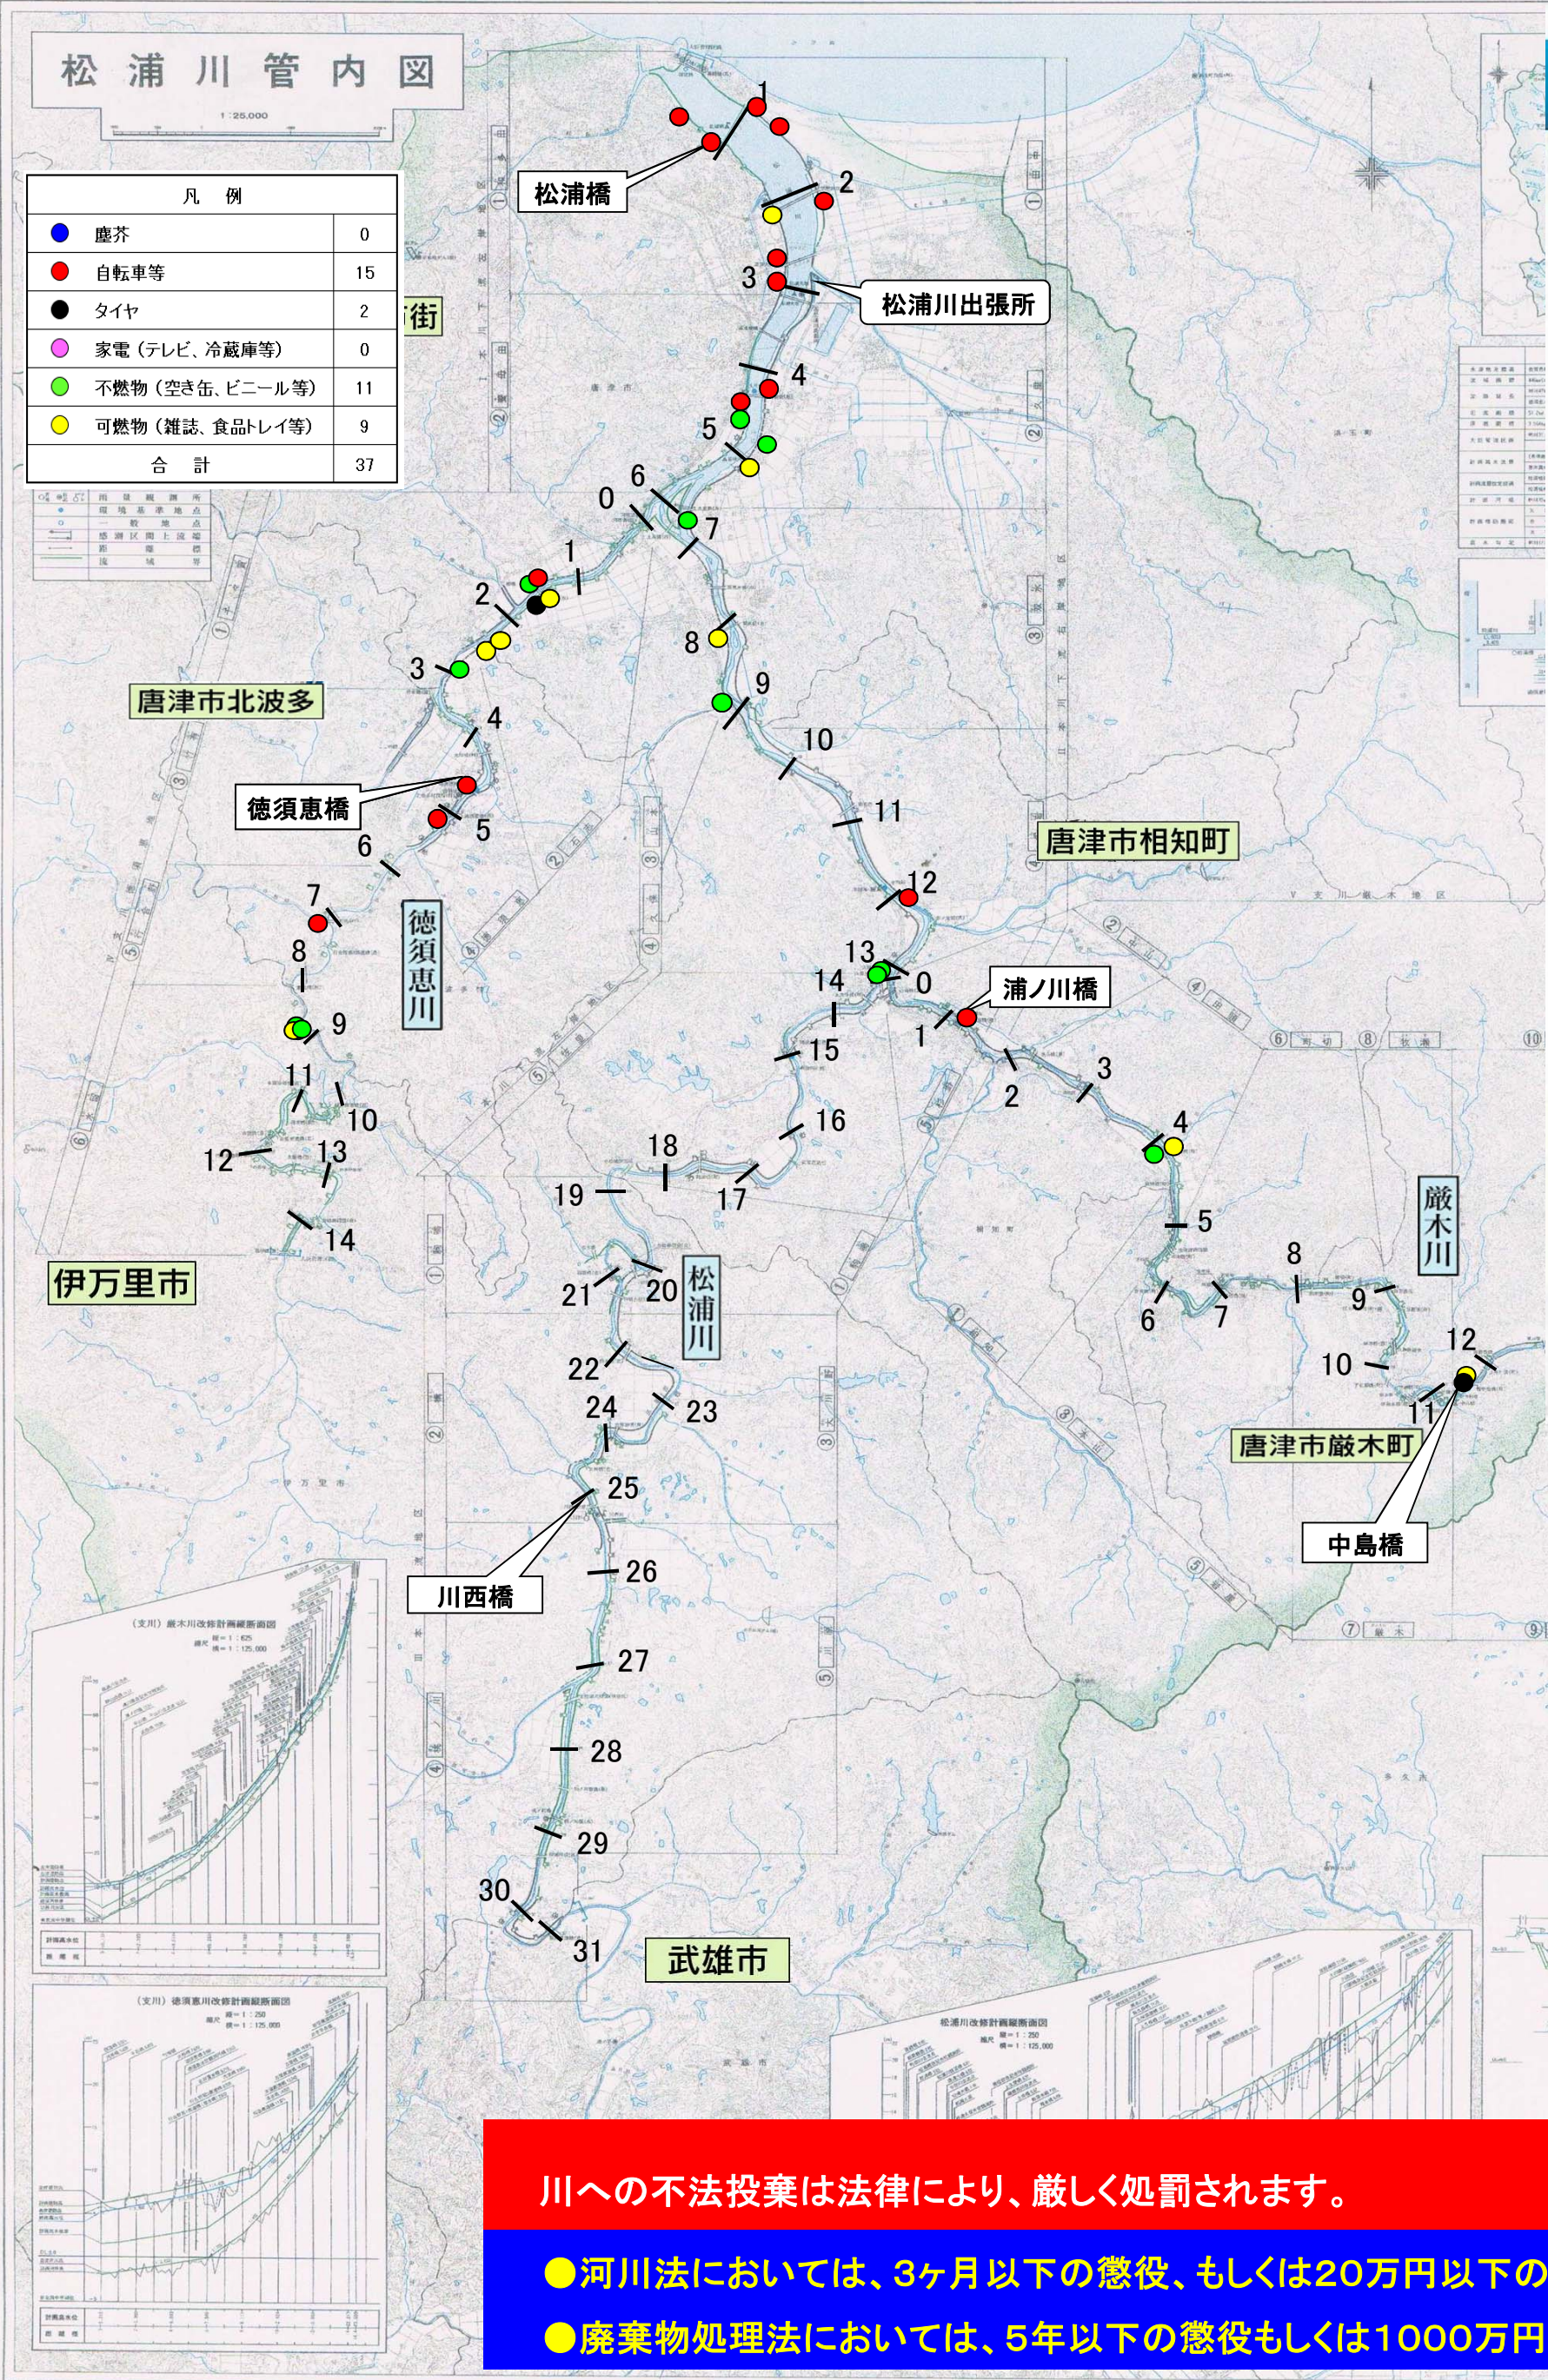

松浦川水系ゴミマップ 平成29年度

知っていますか？

**松浦川流域では、こんなに
ゴミが不法に捨てられています。**

川への不法投棄は法律により、厳しく処罰されます。

- 河川法においては、3ヶ月以下の懲役、もしくは20万円以下の罰金。
- 廃棄物処理法においては、5年以下の懲役もしくは1000万円以下の罰金。