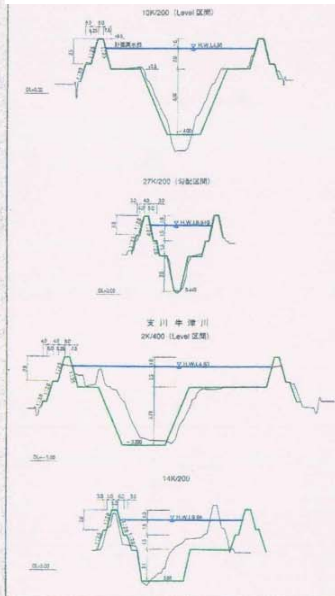

# 六角川水系ゴミマップ 平成29年度

**ゴミが不法に捨てられています。**

凡例	
● 塵芥	0
● 自転車等	2
● タイヤ	3
● 家電(テレビ、冷蔵庫等)	6
● 不燃物(空き缶、ビニール等)	33
● 可燃物(雑誌、食品トレイ等)	9
合計	53

**川への不法投棄は法律により、厳しく処罰されます。**

- 河川法においては、3ヶ月以下の懲役、もしくは20万円以下の罰金。
- 廃棄物処理法においては、5年以下の懲役もしくは1000万円以下の罰金。