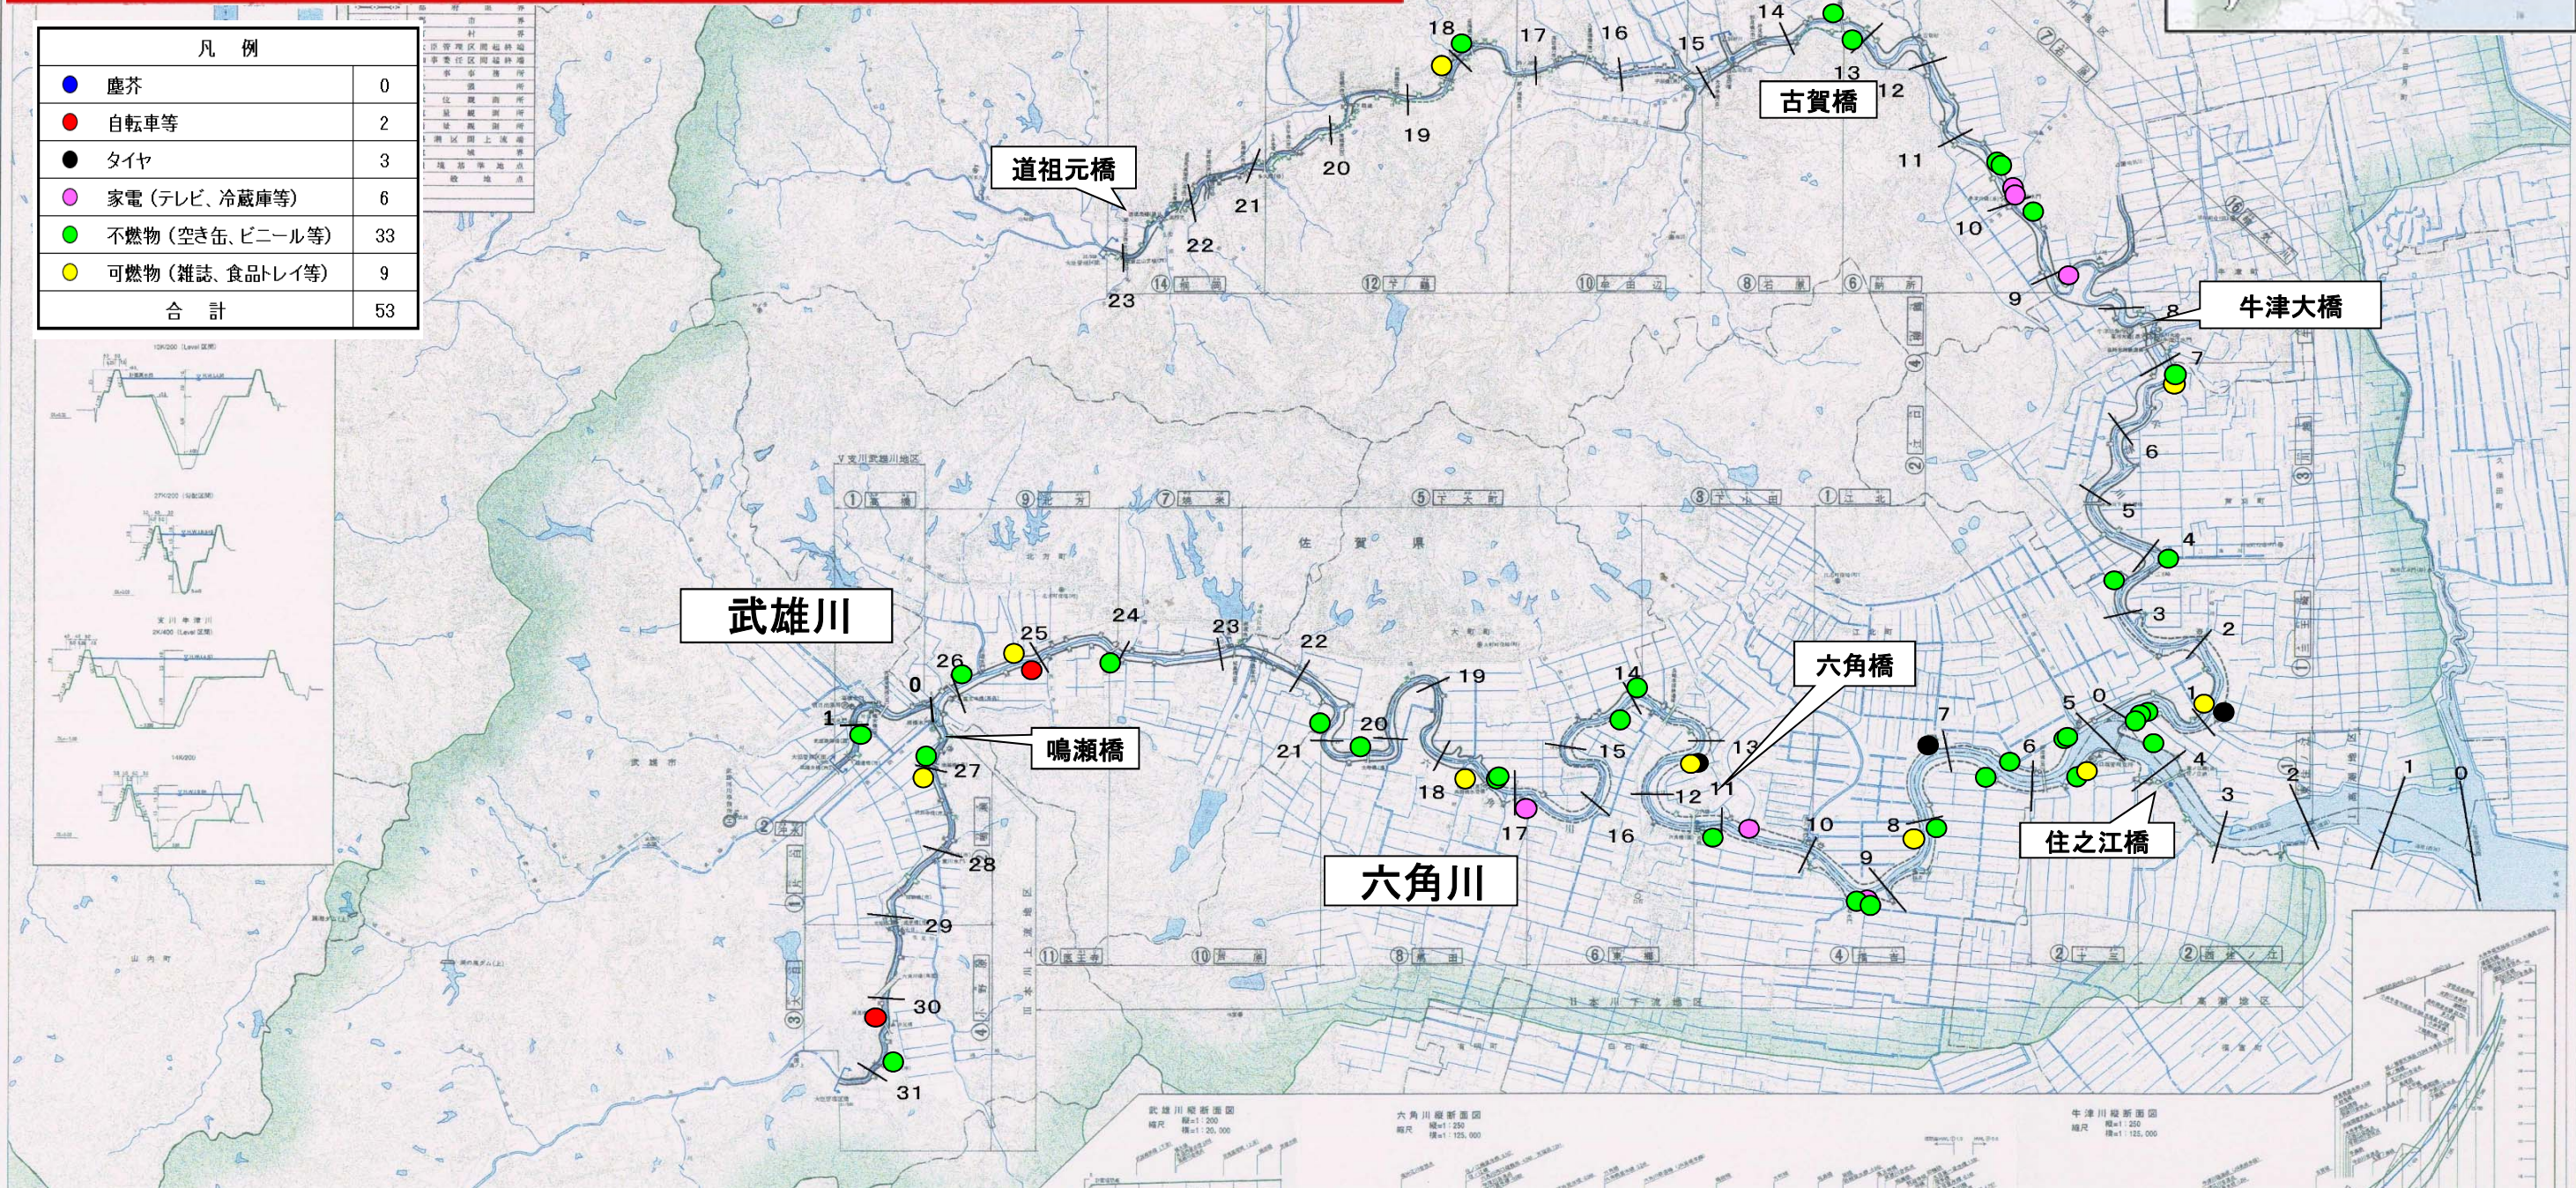

# 六角川水系ゴミマップ 平成29年度

**ゴミが不法に捨てられています。**

凡例	
● 塵芥	0
● 自転車等	2
● タイヤ	3
● 家電(テレビ、冷蔵庫等)	6
● 不燃物(空き缶、ビニール等)	33
● 可燃物(雑誌、食品トレイ等)	9
合計	53

**川への不法投棄は法律により、厳しく処罰されます。**

- 河川法においては、3ヶ月以下の懲役、もしくは20万円以下の罰金。
- 廃棄物処理法においては、5年以下の懲役もしくは1000万円以下の罰金。