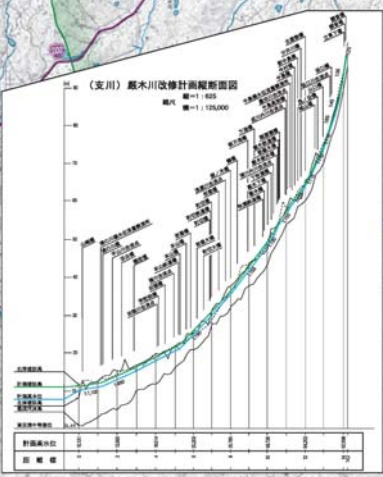

松浦川水系ゴミマップ 令和4年度

ゴミが不法に捨てられています。

松浦川管内図
1:25,000

凡例	
● 塵芥	0
● 自転車等	4
● タイヤ	0
● 家電(テレビ、冷蔵庫等)	0
● 不燃物(空き缶、ビニール等)	9
● 可燃物(雑誌、食品トレイ等)	3
合計	16

記号	名称	説明
○	河川	河川
○	河川改修箇所	河川改修箇所
○	河川改修計画箇所	河川改修計画箇所
○	一般地点	一般地点
○	河川改修計画対象区域	河川改修計画対象区域
○	河川改修計画対象区域	河川改修計画対象区域
○	河川改修計画対象区域	河川改修計画対象区域

◆川への不法投棄は法律により、厳しく処罰されます。

●河川法においては、3ヶ月以下の懲役、もしくは20万円以下の罰金。

●廃棄物処理法においては、5年以下の懲役もしくは1000万円以下の罰金。