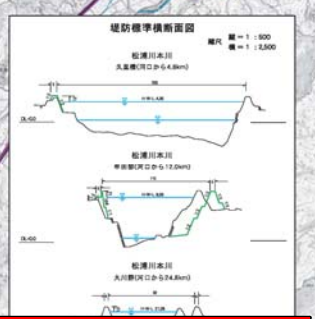

松浦川水系ゴミマップ 令和4年度

ゴミが不法に捨てられています。

松浦川管内図
1:25,000

凡例	
● 塵芥	0
● 自転車等	4
● タイヤ	0
● 家電(テレビ、冷蔵庫等)	0
● 不燃物(空き缶、ビニール等)	9
● 可燃物(雑誌、食品トレイ等)	3
合計	16

記号	名称	説明
○	河川	河川
○	河川改修箇所	河川改修箇所
○	河川改修計画箇所	河川改修計画箇所
○	一般地点	一般地点
○	河川改修計画対象区域	河川改修計画対象区域
○	河川改修計画対象区域	河川改修計画対象区域
○	河川改修計画対象区域	河川改修計画対象区域

◆川への不法投棄は法律により、厳しく処罰されます。

●河川法においては、3ヶ月以下の懲役、もしくは20万円以下の罰金。

●廃棄物処理法においては、5年以下の懲役もしくは1000万円以下の罰金。