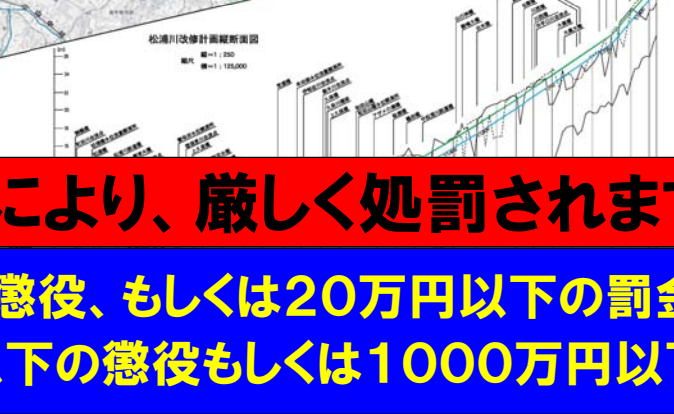

松浦川水系ゴミマップ 令和4年度

ゴミが不法に捨てられています。

松浦川管内図
1:25,000

凡例	
● 塵芥	0
● 自転車等	4
● タイヤ	0
● 家電(テレビ、冷蔵庫等)	0
● 不燃物(空き缶、ビニール等)	9
● 可燃物(雑誌、食品トレイ等)	3
合計	16

記号	名称	説明
○	河川	河川
○	河川改修箇所	河川改修箇所
○	河川改修計画箇所	河川改修計画箇所
○	一般地点	一般地点
○	河川改修計画対象区域	河川改修計画対象区域
○	河川改修計画対象区域	河川改修計画対象区域
○	河川改修計画対象区域	河川改修計画対象区域

◆川への不法投棄は法律により、厳しく処罰されます。

●河川法においては、3ヶ月以下の懲役、もしくは20万円以下の罰金。

●廃棄物処理法においては、5年以下の懲役もしくは1000万円以下の罰金。