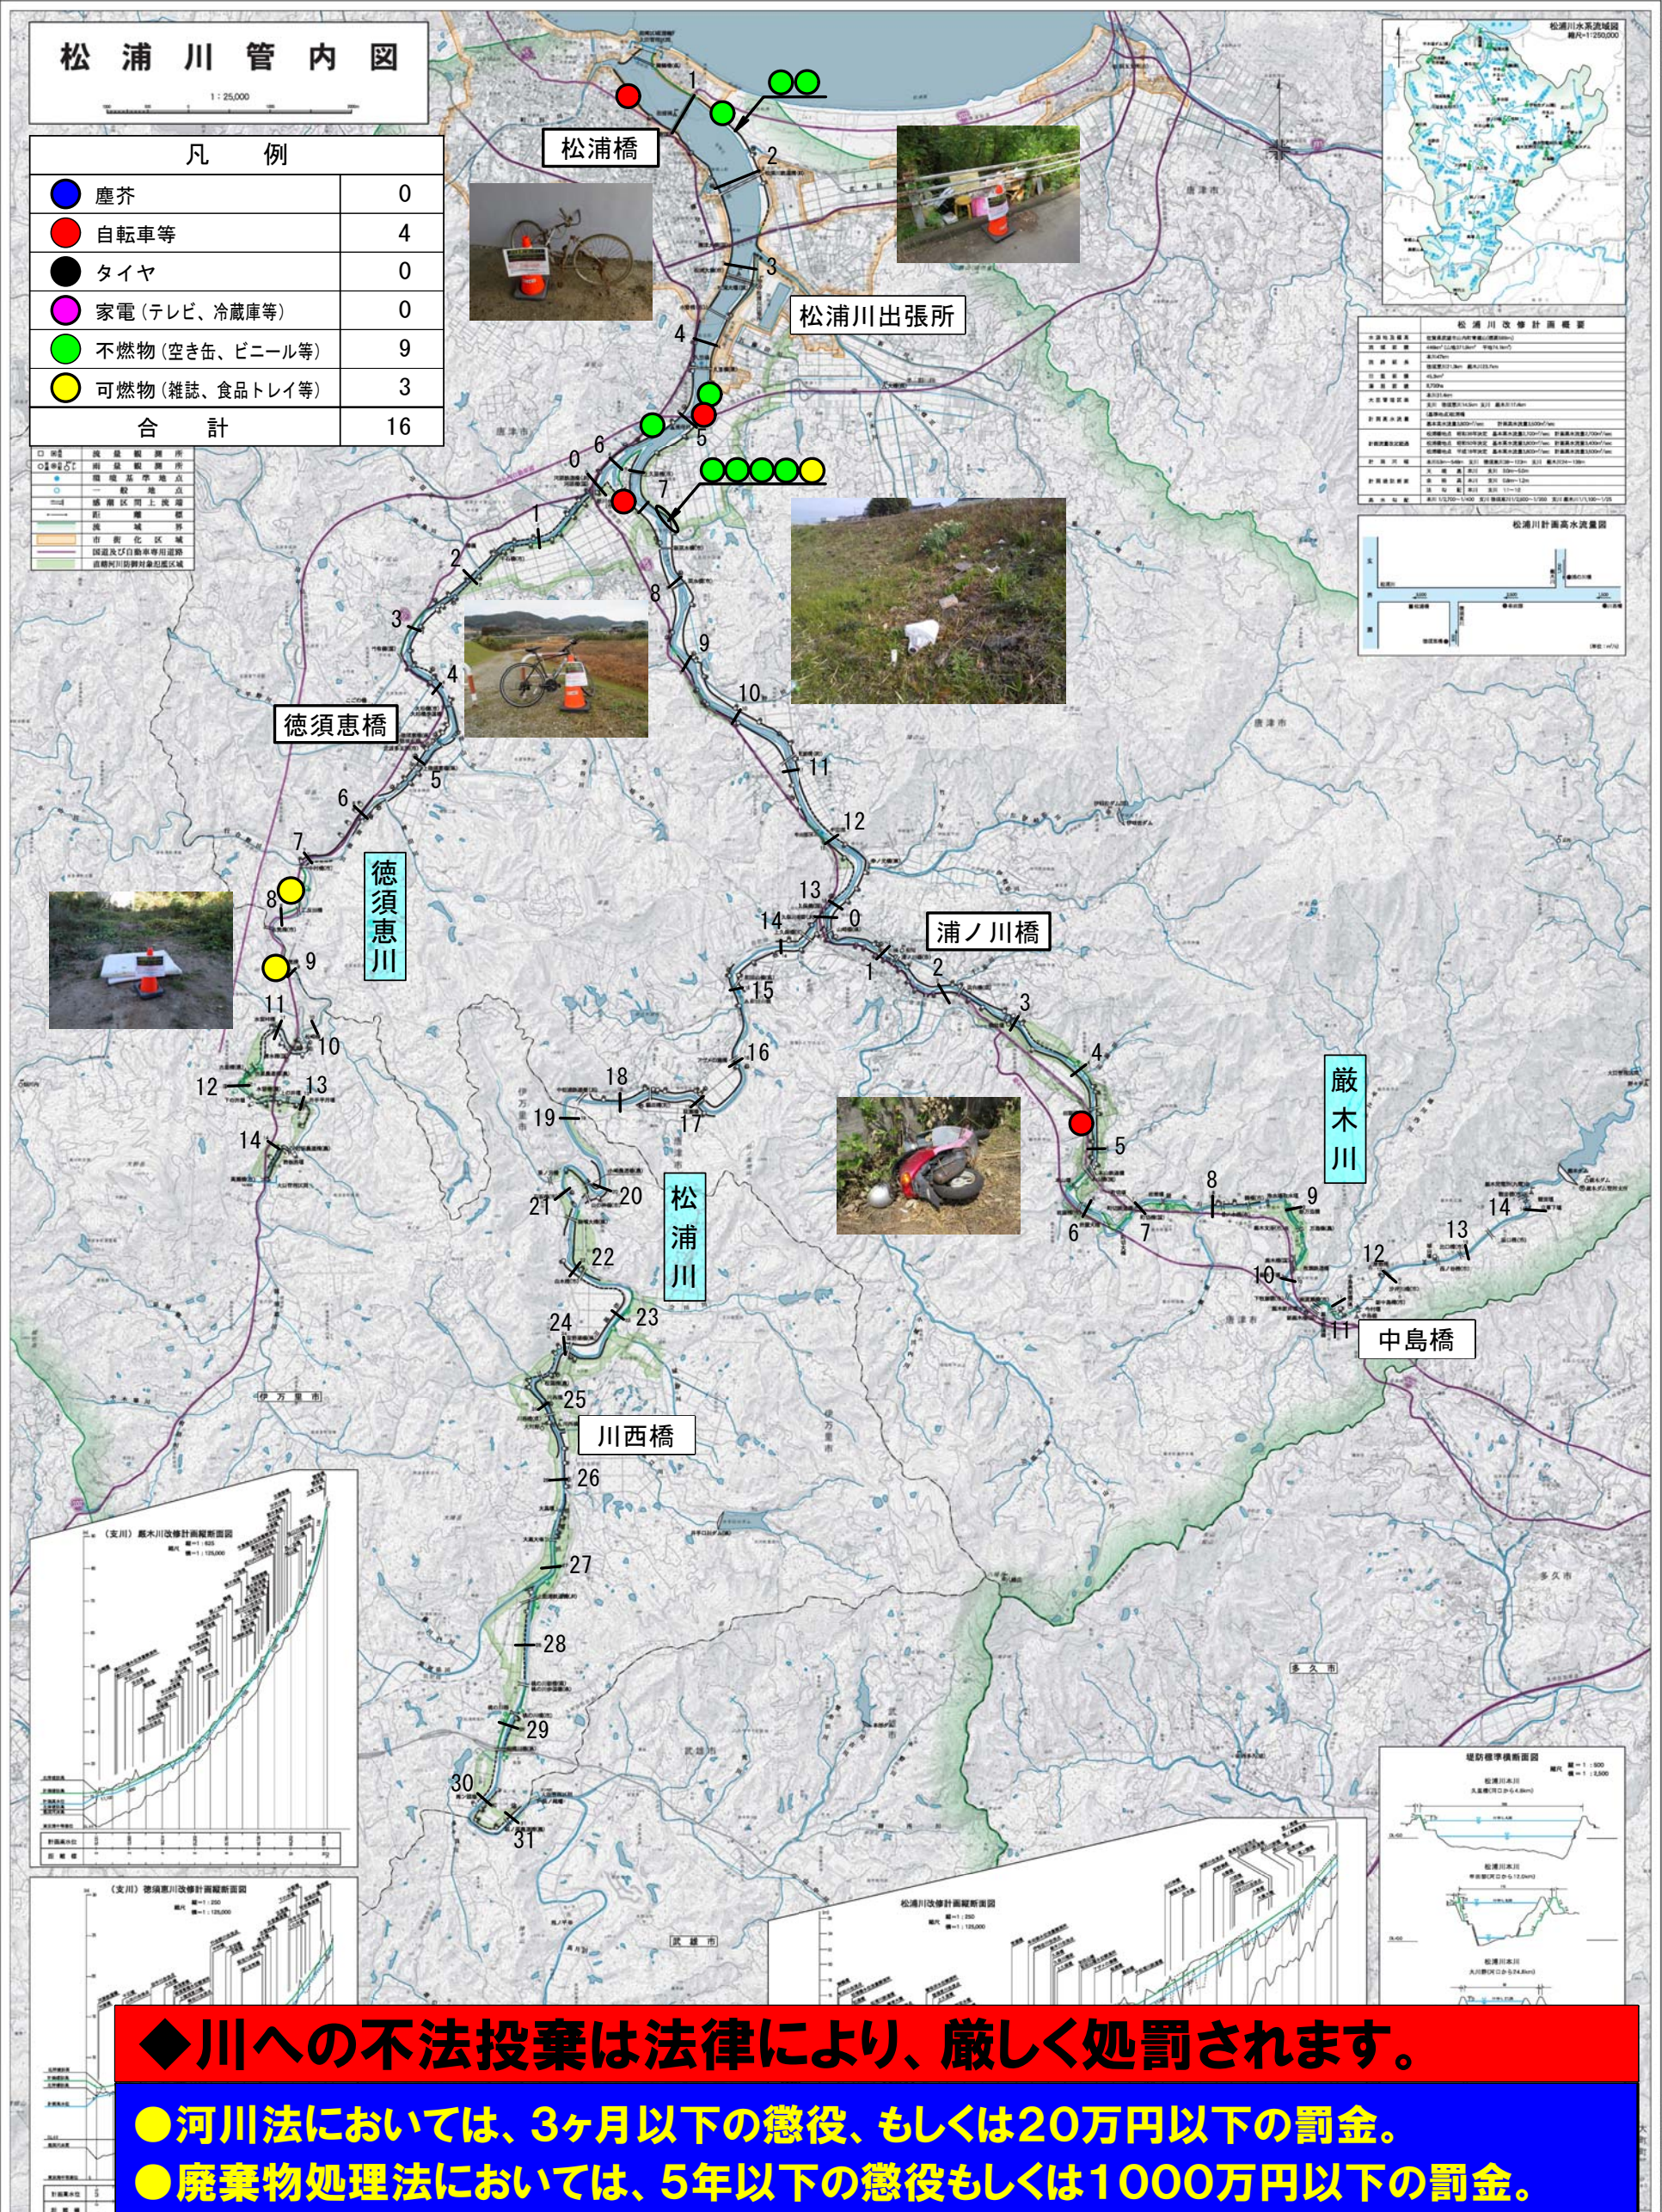

松浦川水系ゴミマップ 令和4年度

ゴミが不法に捨てられています。

松浦川管内図
1:25,000

凡例	
● 塵芥	0
● 自転車等	4
● タイヤ	0
● 家電(テレビ、冷蔵庫等)	0
● 不燃物(空き缶、ビニール等)	9
● 可燃物(雑誌、食品トレイ等)	3
合計	16

記号	名称	説明
○	河川	河川
○	河川改修箇所	河川改修箇所
○	河川改修計画箇所	河川改修計画箇所
○	一般地点	一般地点
○	河川改修計画対象区域	河川改修計画対象区域
○	河川改修計画対象区域	河川改修計画対象区域
○	河川改修計画対象区域	河川改修計画対象区域

◆川への不法投棄は法律により、厳しく処罰されます。

●河川法においては、3ヶ月以下の懲役、もしくは20万円以下の罰金。

●廃棄物処理法においては、5年以下の懲役もしくは1000万円以下の罰金。