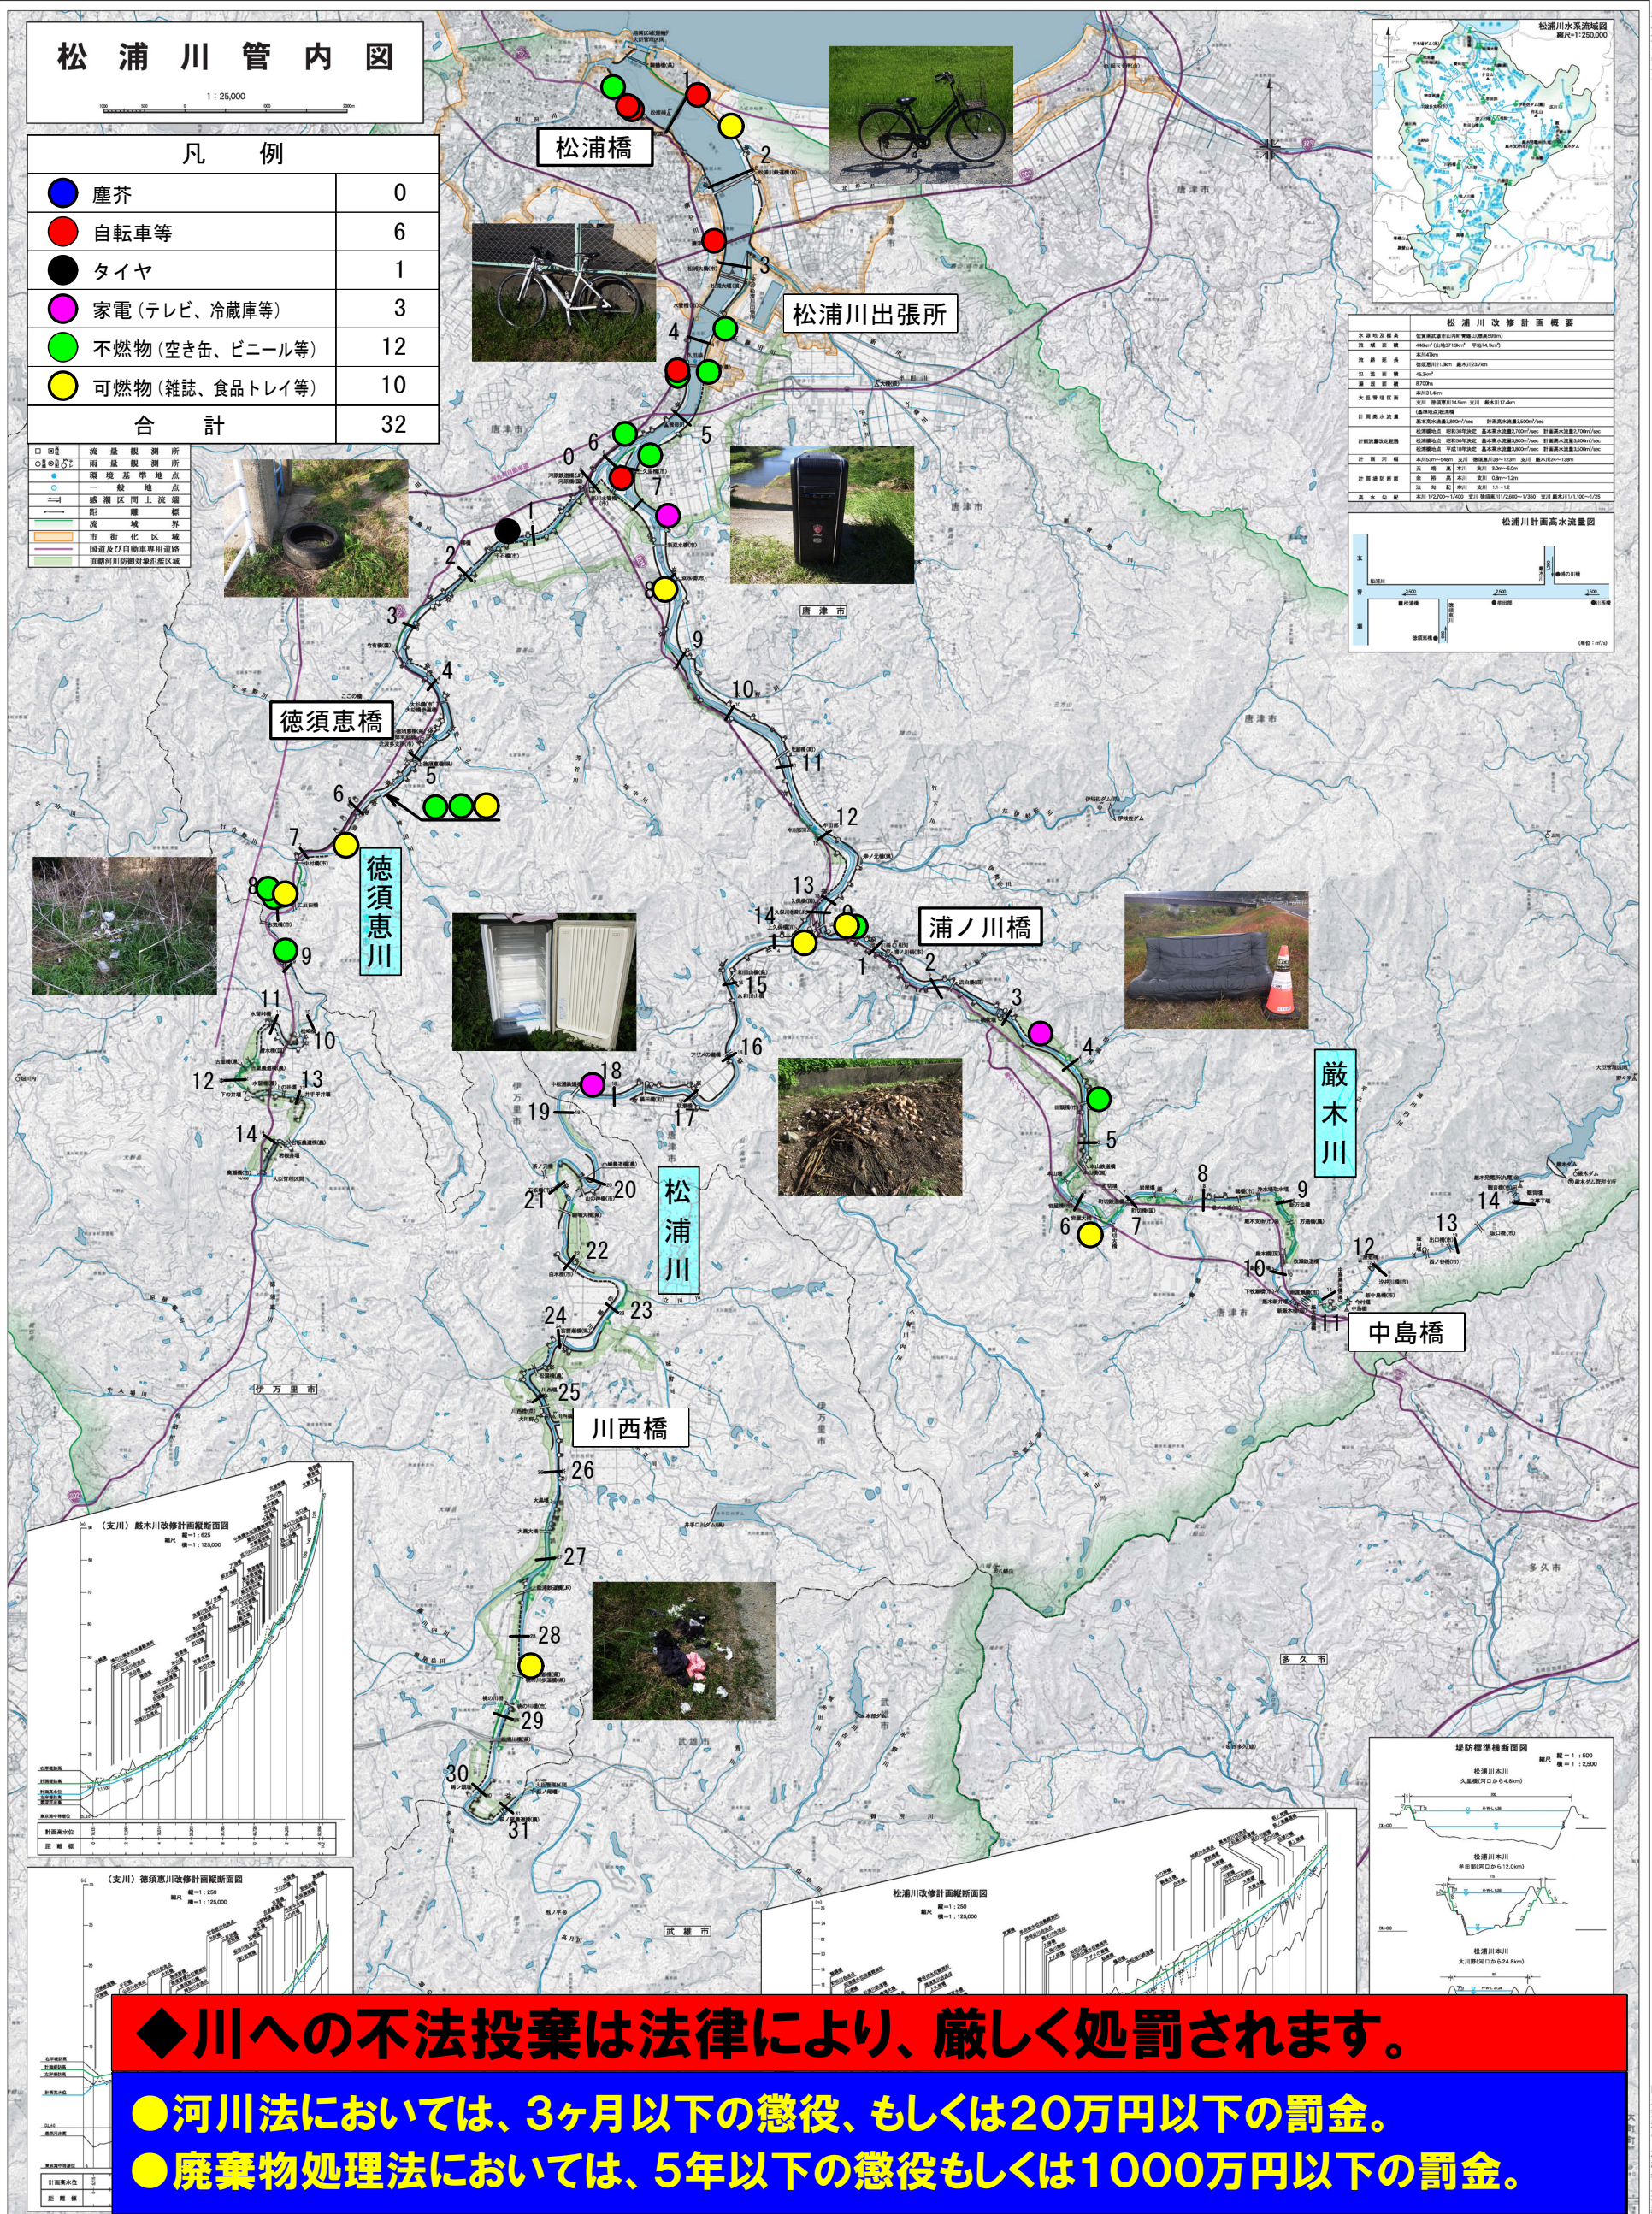

松浦川水系ゴミマップ 令和7年度

ゴミが不法に捨てられています。

◆川への不法投棄は法律により、厳しく処罰されます。

●河川法においては、3ヶ月以下の懲役、もしくは20万円以下の罰金。

●廃棄物処理法においては、5年以下の懲役もしくは1000万円以下の罰金。