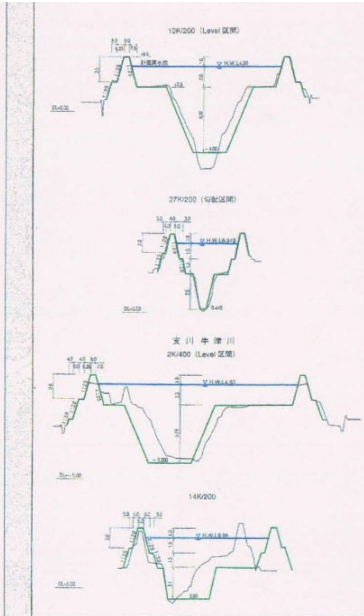

六角川水系ゴミマップ

令和7年度

ゴミが不法に捨てられています。

凡例	
● 塵芥	0
● 自転車等	3
● タイヤ	1
● 家電(テレビ、冷蔵庫等)	0
● 不燃物(空き缶、ビニール等)	11
● 可燃物(雑誌、食品トレイ等)	18
合計	33

川への不法投棄は法律により、厳しく処罰されます。

- 河川法においては、3ヶ月以下の懲役、もしくは20万円以下の罰金。
- 廃棄物処理法においては、5年以下の懲役もしくは1000万円以下の罰金。