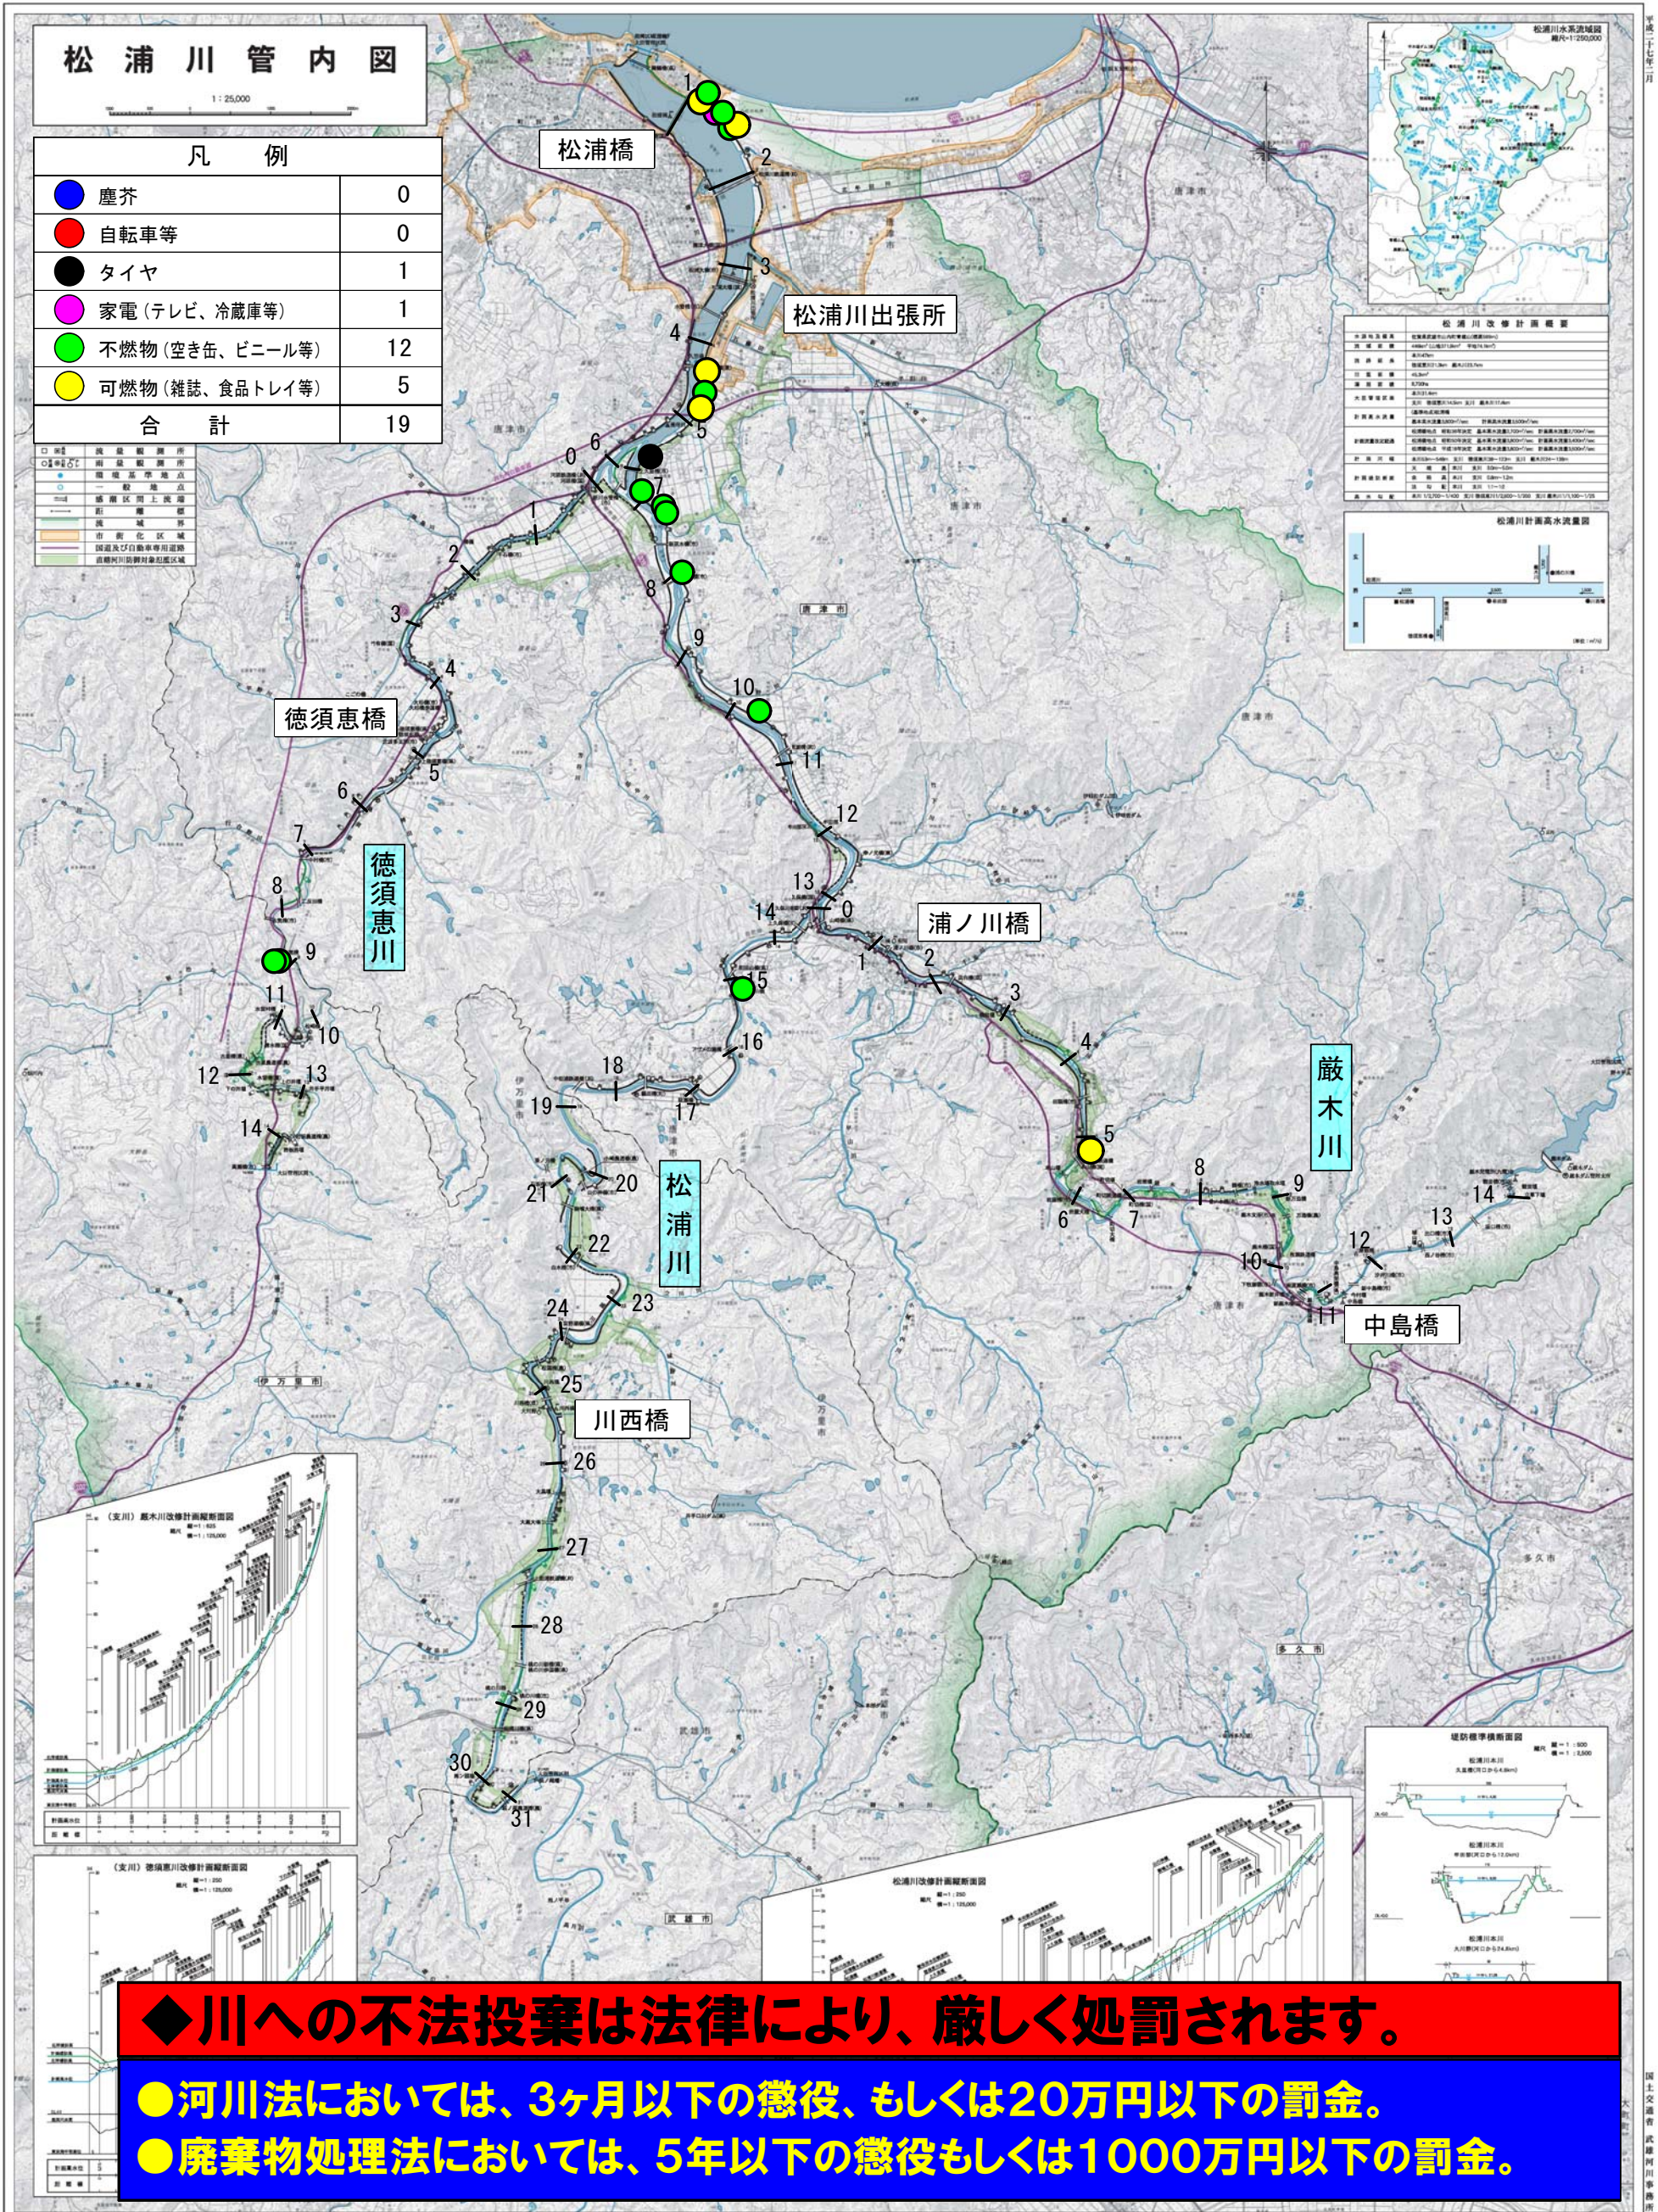

松浦川水系ゴミマップ 令和3年度

ゴミが不法に捨てられています。

◆川への不法投棄は法律により、厳しく処罰されます。

●河川法においては、3ヶ月以下の懲役、もしくは20万円以下の罰金。

●廃棄物処理法においては、5年以下の懲役もしくは1000万円以下の罰金。