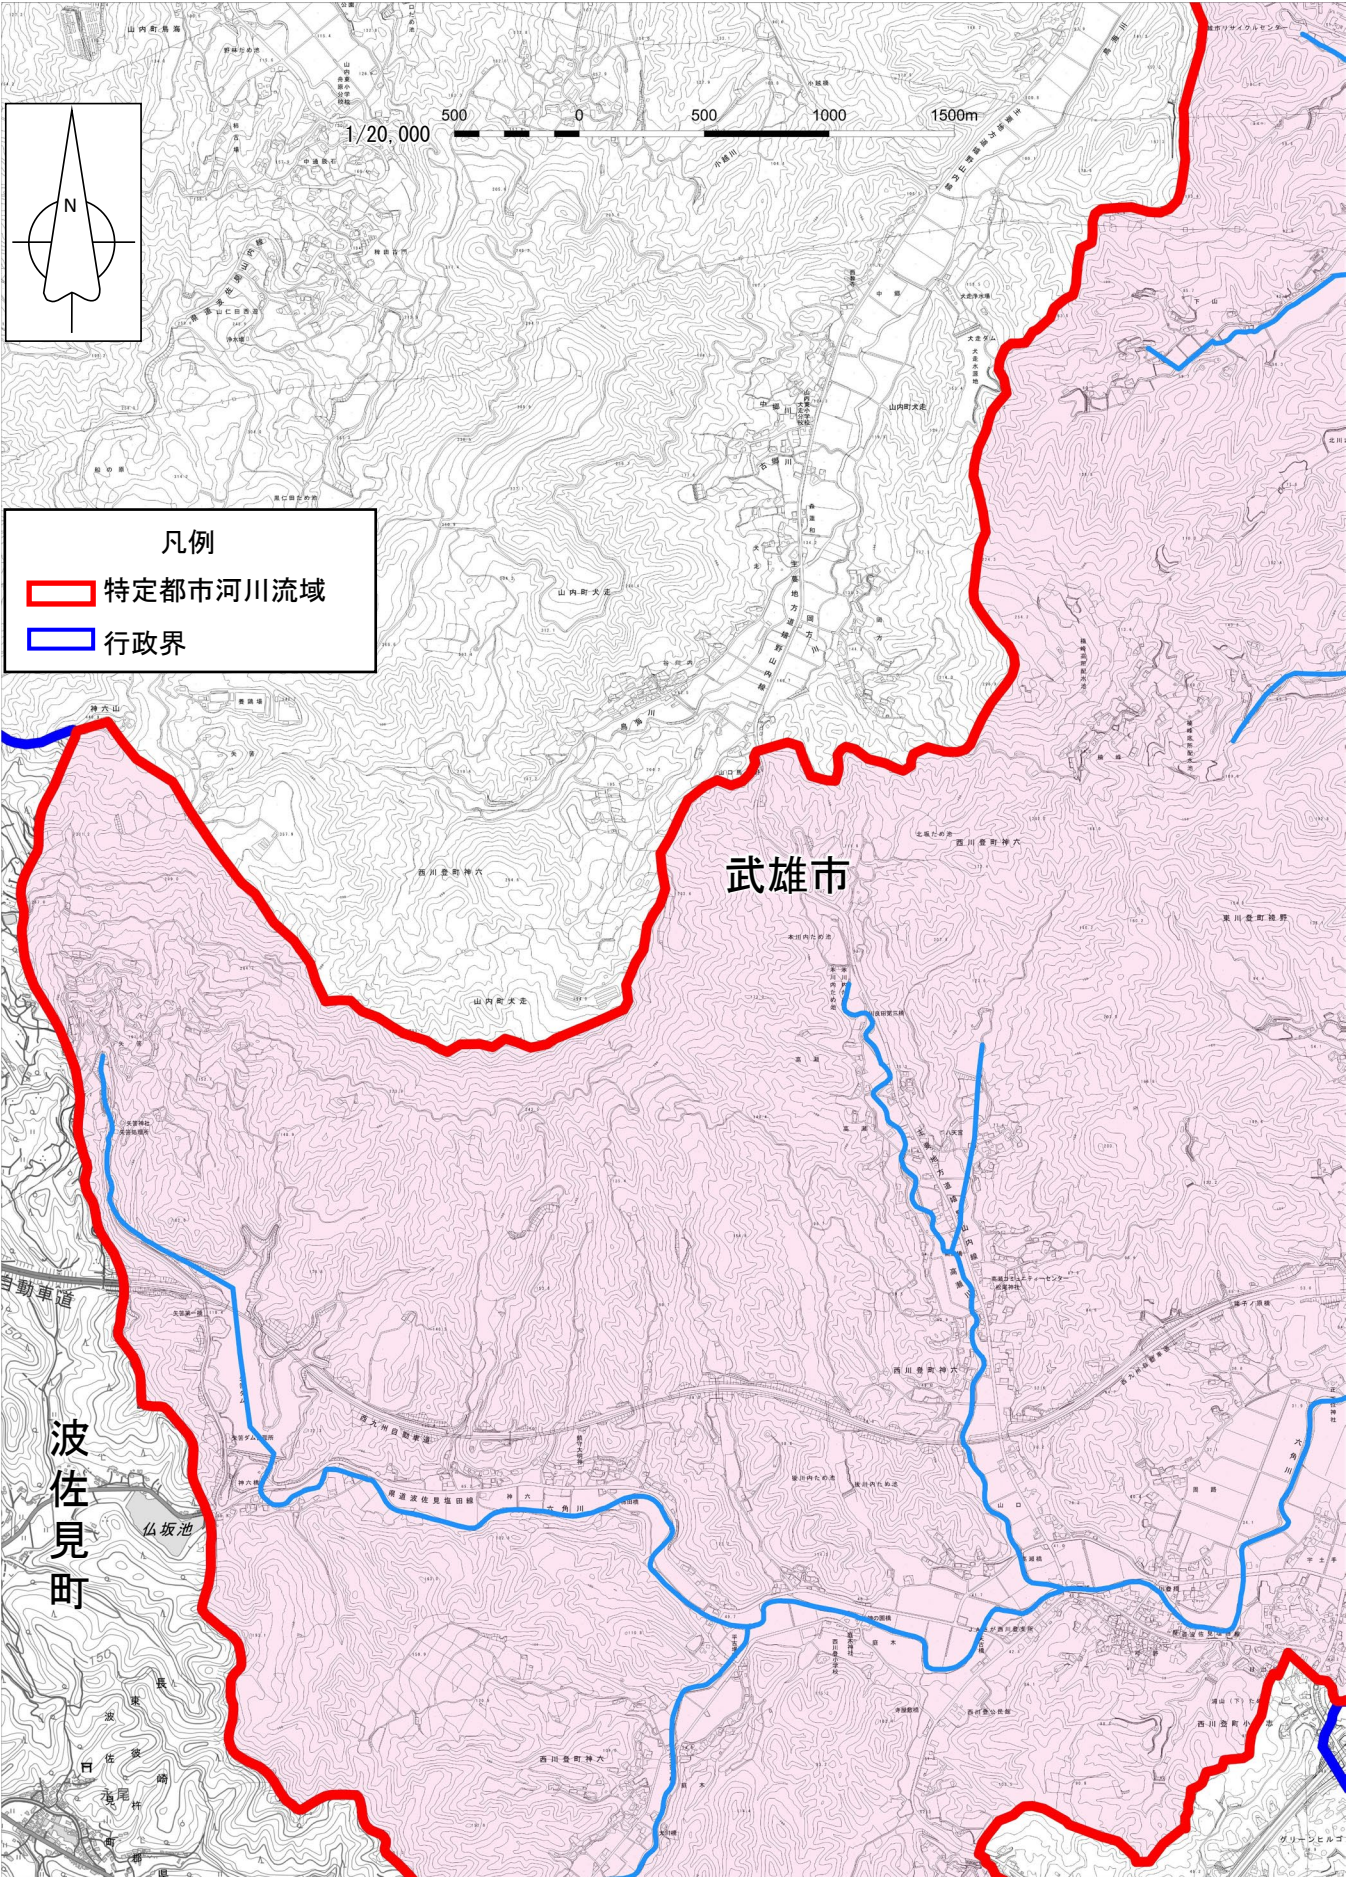

# 特定都市河川流域【六角川】詳細図（武雄市6）

## 凡例

- █ 特定都市河川流域
- █ 行政界

武雄市

波佐見町

仏坂池

六角川