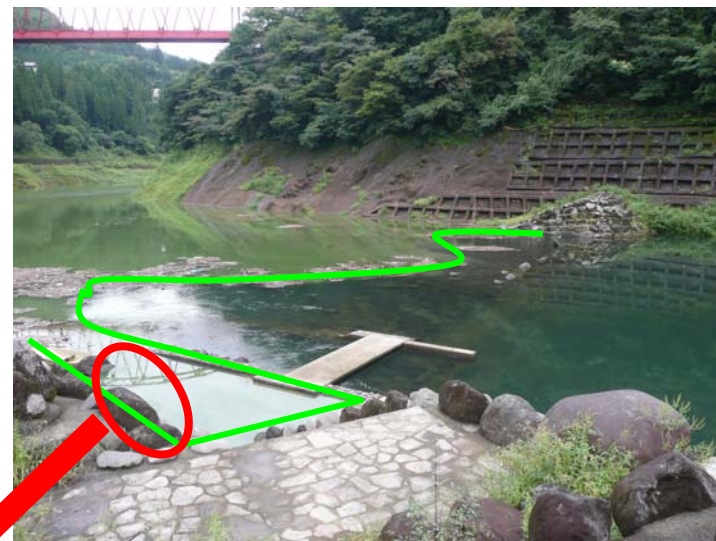

下笠ダムアオコ発生状況 [H20.09.16]

『ダム右岸よりダム湖を望む』

『新池の山橋より下流を望む』

『7k200付近右岸より望む』

『川畑橋より下流を望む』

下笠ダムアオコ発生状況 [H20.09.16]

『川畑橋より上流を望む』

『津江堰周辺①』

『津江堰周辺②』

『津江堰上流』