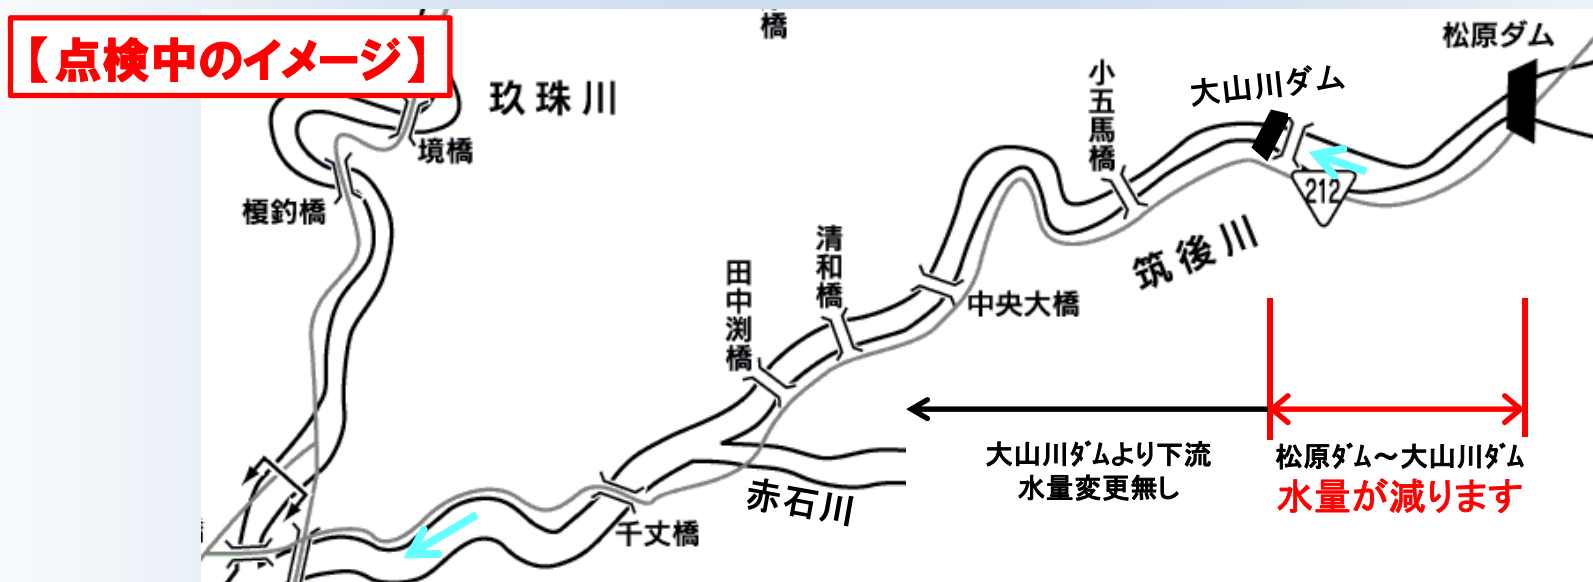

松原ダムからの放流量変更のお知らせ

松原ダムの放流設備の点検のため、**松原ダムからの放流を停止**致します。
そのため、**松原ダム直下～大山川ダムまでの区間は、一時的に水量が減ります**ので、
お知らせします。※大山川ダムより下流の水量は変わりません。

放流停止日時:令和元年5月17日(金) 9時～16時(予定)

なお、点検後水量を戻す際には水位が上昇する場合がありますのでご注意ください。

(問い合わせ先)