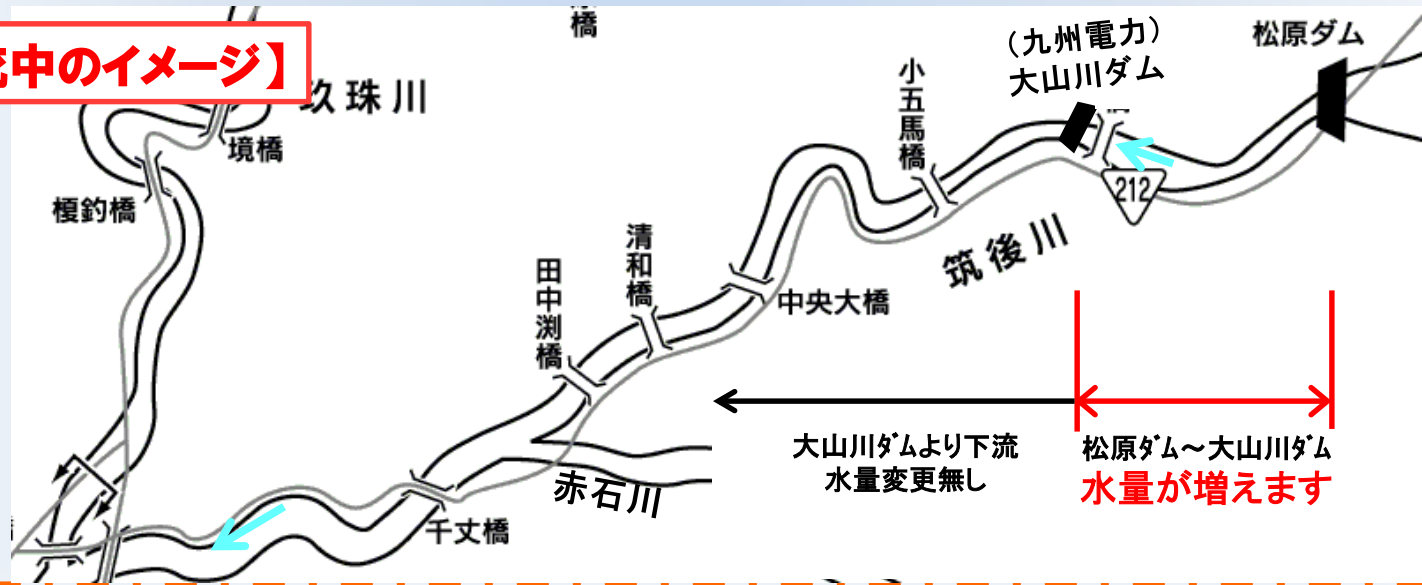

松原ダムから放流のお知らせ

九州電力松原発電所の点検のため、**発電による取水(放流)が停止します。**
松原ダムでは、この停止期間中に下記のとおり河川流量を維持するため、**ダムから放流を行います。**

放流中は、松原ダムから九州電力の大山川ダム(柚木)までの河川水位が高くなるため、**河川に近づかないでください。**※大山川ダムより下流の水量は変わりません。

期間:令和2年10月19日(月) ~10月29日(木) (予定)

【ダム放流中のイメージ】

(問い合わせ先)

筑後川ダム統合管理事務所 松原ダム管理支所 電話(0973)52-3121