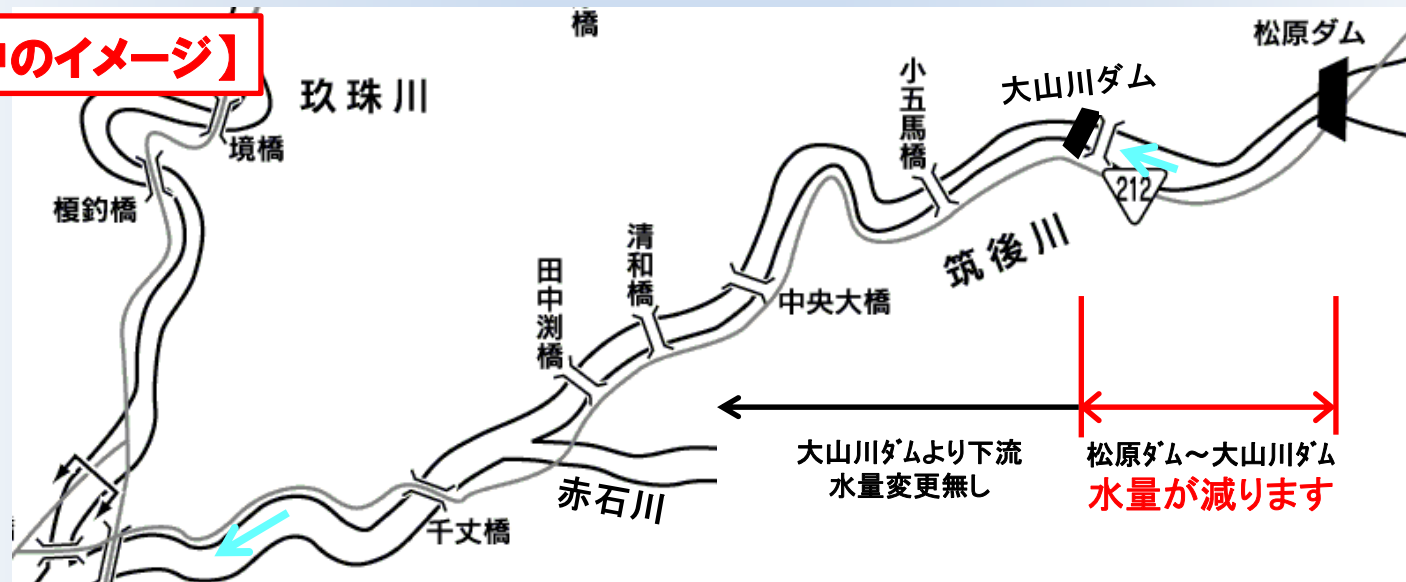

松原ダムからの放流量変更のお知らせ

松原ダムの放流設備の点検のため、**松原ダムからの放流を停止**致します。
そのため、**松原ダム直下～大山川ダムまでの区間は、一時的に水量が減ります**ので、
お知らせします。※大山川ダムより下流の水量は変わりません。

放流停止日時:令和3年3月4日(木) 9時～16時(予定)

なお、点検後水量を戻す際には水位が上昇する場合がありますのでご注意ください。

【点検中のイメージ】

(問い合わせ先)

筑後川ダム統合管理事務所 松原ダム管理支所

電話(0973)52-3121 支所長 武山、専門職 丸岡