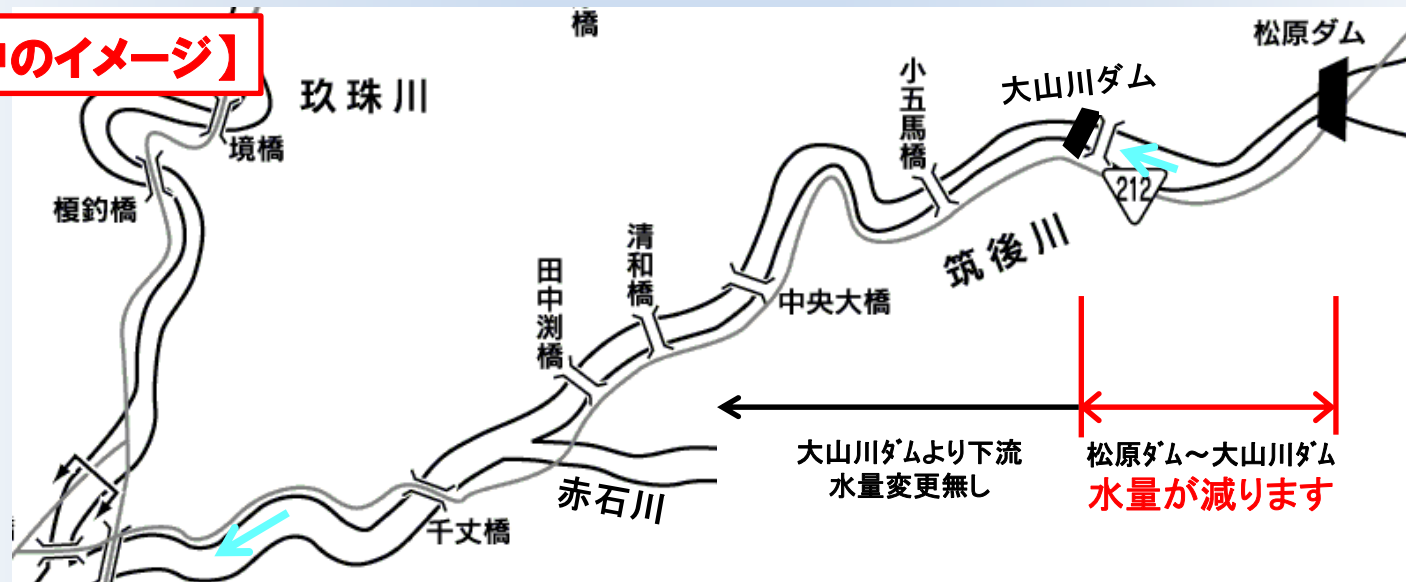

松原ダムからの放流量変更のお知らせ

松原ダムの放流設備の点検のため、**松原ダムからの放流を停止**致します。
そのため、**松原ダム直下～大山川ダムまでの区間は、一時的に水量が減ります**ので、
お知らせします。※大山川ダムより下流の水量は変わりません。

放流停止日時:令和3年11月4日(木) 9時～17時(予定)

なお、点検後水量を戻す際には水位が上昇する場合がありますのでご注意ください。

【点検中のイメージ】