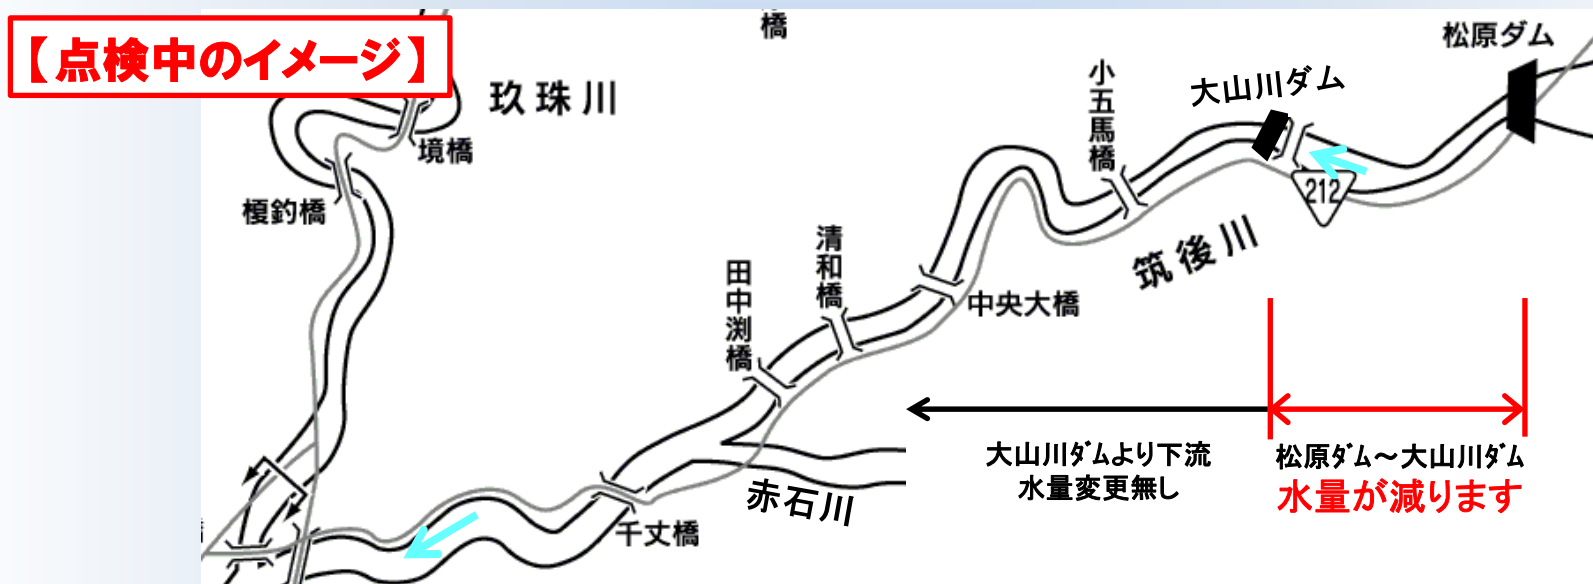

松原ダムからの放流量変更のお知らせ

松原ダムの放流設備の点検のため、**松原ダムからの放流を停止**致します。
そのため、**松原ダム直下～大山川ダムまでの区間は、一時的に水量が減ります**ので、
お知らせします。※大山川ダムより下流の水量は変わりません。

放流停止日時:令和4年5月30日(月) 9時～17時(予定)

(予備日):令和4年6月9日(木) 9時～17時(予定)

なお、点検後水量を戻す際には水位が上昇する場合がありますのでご注意ください。