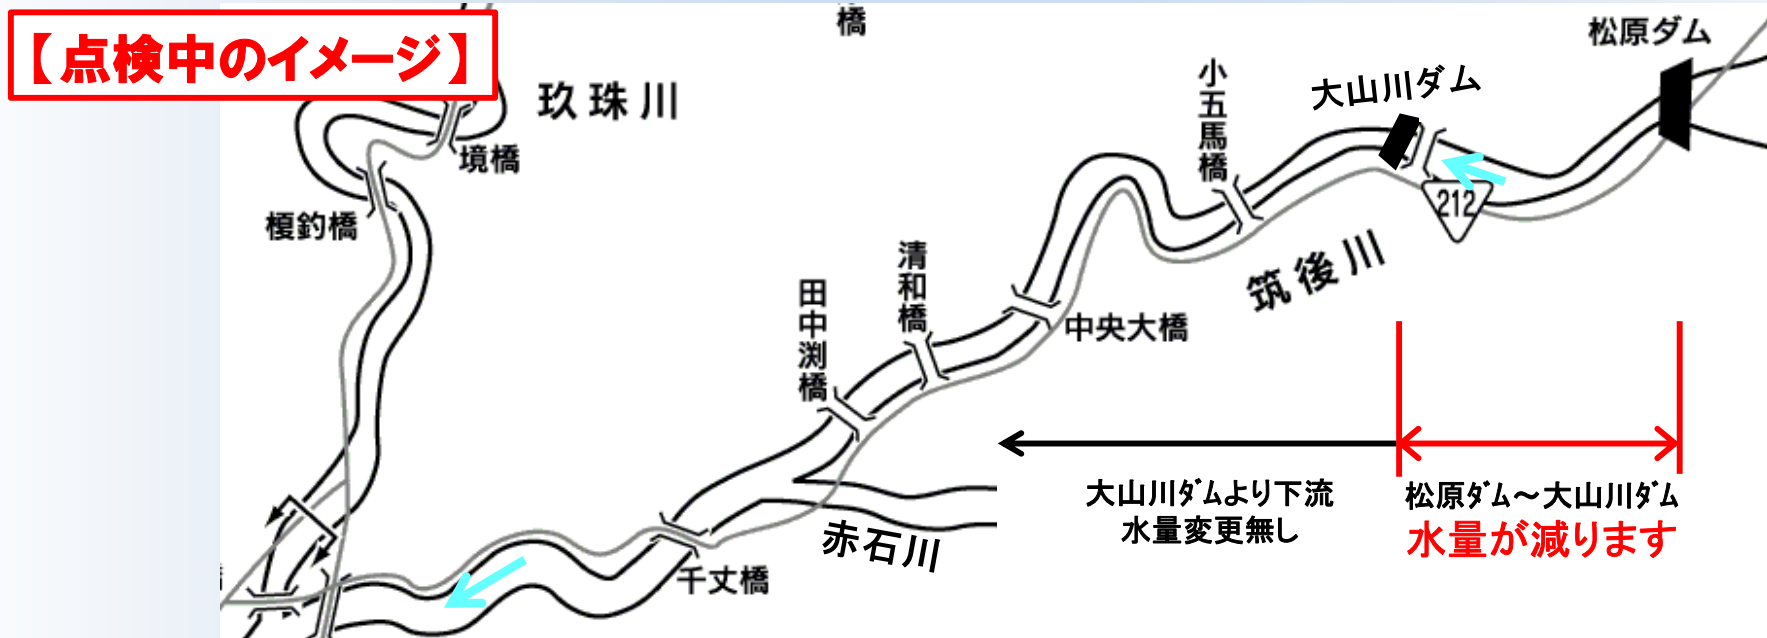

松原ダムからの放流量変更のお知らせ

松原ダムの放流設備の点検のため、**松原ダムからの放流を停止**致します。
そのため、**松原ダム直下～大山川ダムまでの区間は、一時的に水量が減ります**ので、
お知らせします。※大山川ダムより下流の水量は変わりません。

放流停止日時：令和4年9月1日(木) 9時～17時(予定)

なお、点検後水量を戻す際には水位が上昇する場合がありますのでご注意ください。

(問い合わせ先)