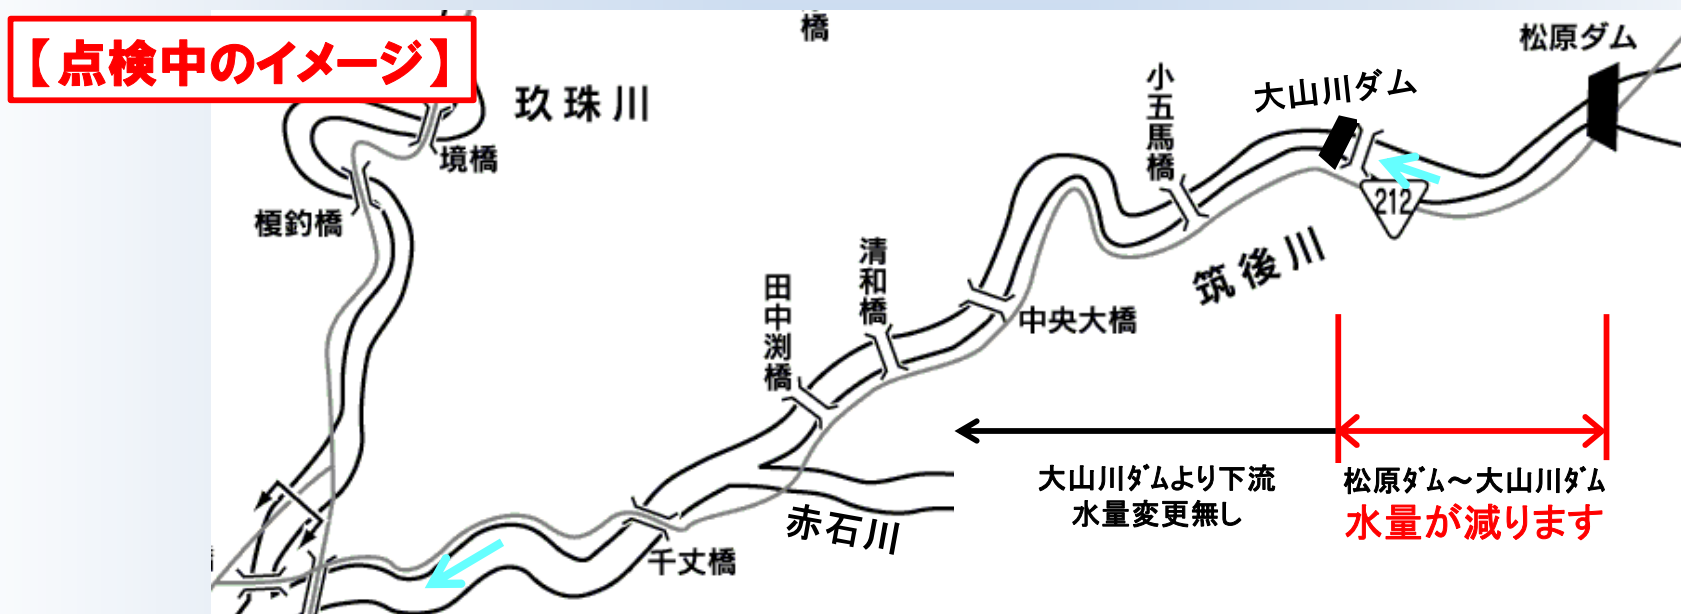

松原ダムからの放流量変更のお知らせ

松原ダムの放流設備の点検のため、**松原ダムからの放流を停止**致します。
そのため、**松原ダム直下～大山川ダムまでの区間は、一時的に水量が減ります**ので、
お知らせします。※大山川ダムより下流の水量は変わりません。

放流停止日時:令和4年11月10日(木) 9時～17時(予定)

なお、点検後水量を戻す際には水位が上昇する場合がありますのでご注意ください。

(問い合わせ先)