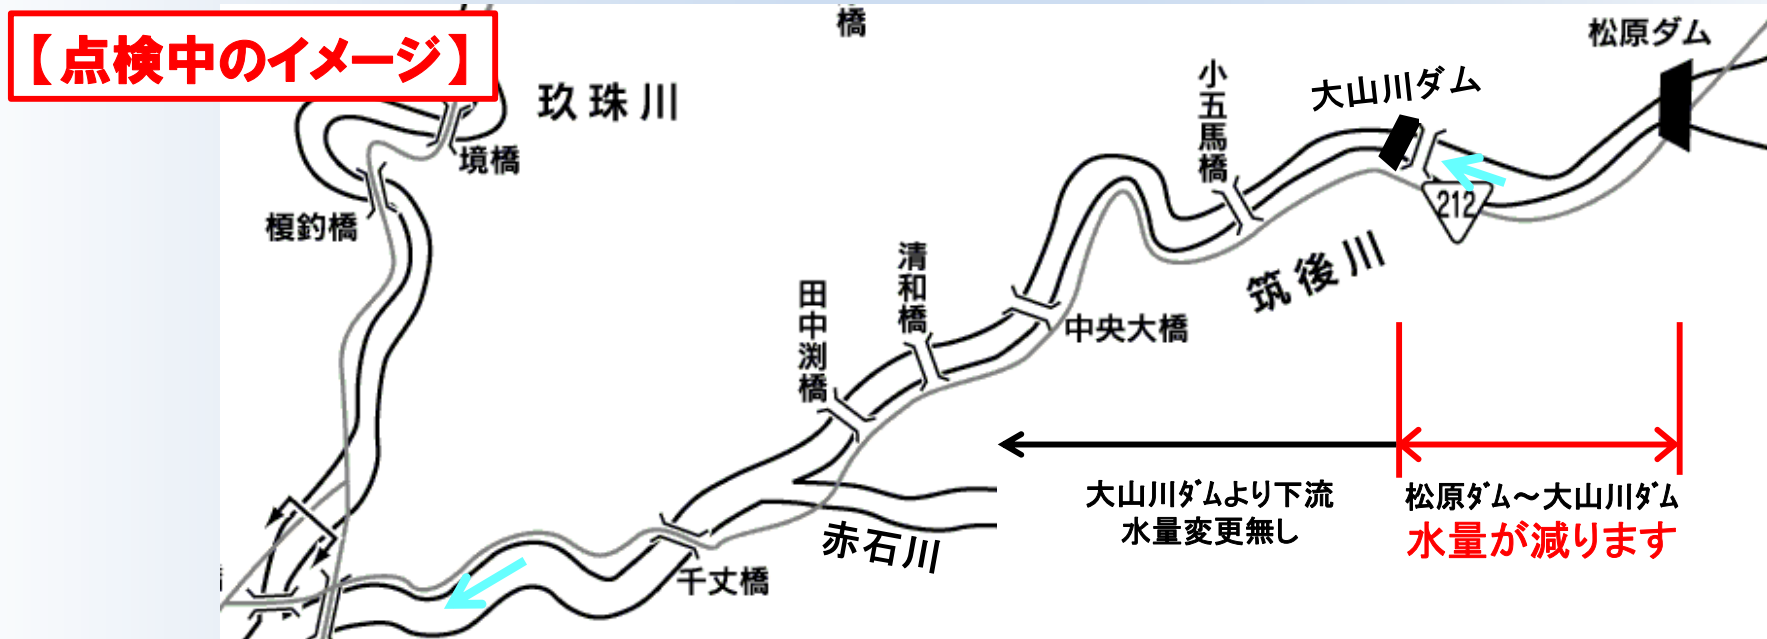

松原ダムからの放流量変更のお知らせ

松原ダムの放流設備の点検のため、**松原ダムからの放流を停止**致します。
そのため、**松原ダム直下～大山川ダムまでの区間は、一時的に水量が減ります**ので、
お知らせします。*大山川ダムより下流の水量は変わりません。

放流停止日時:令和5年8月24日(木) 9時～17時(予定)

※予備日※令和5年9月4日(月) 9時～17時(予定)

なお、点検後水量を戻す際には水位が上昇する場合がありますのでご注意ください。