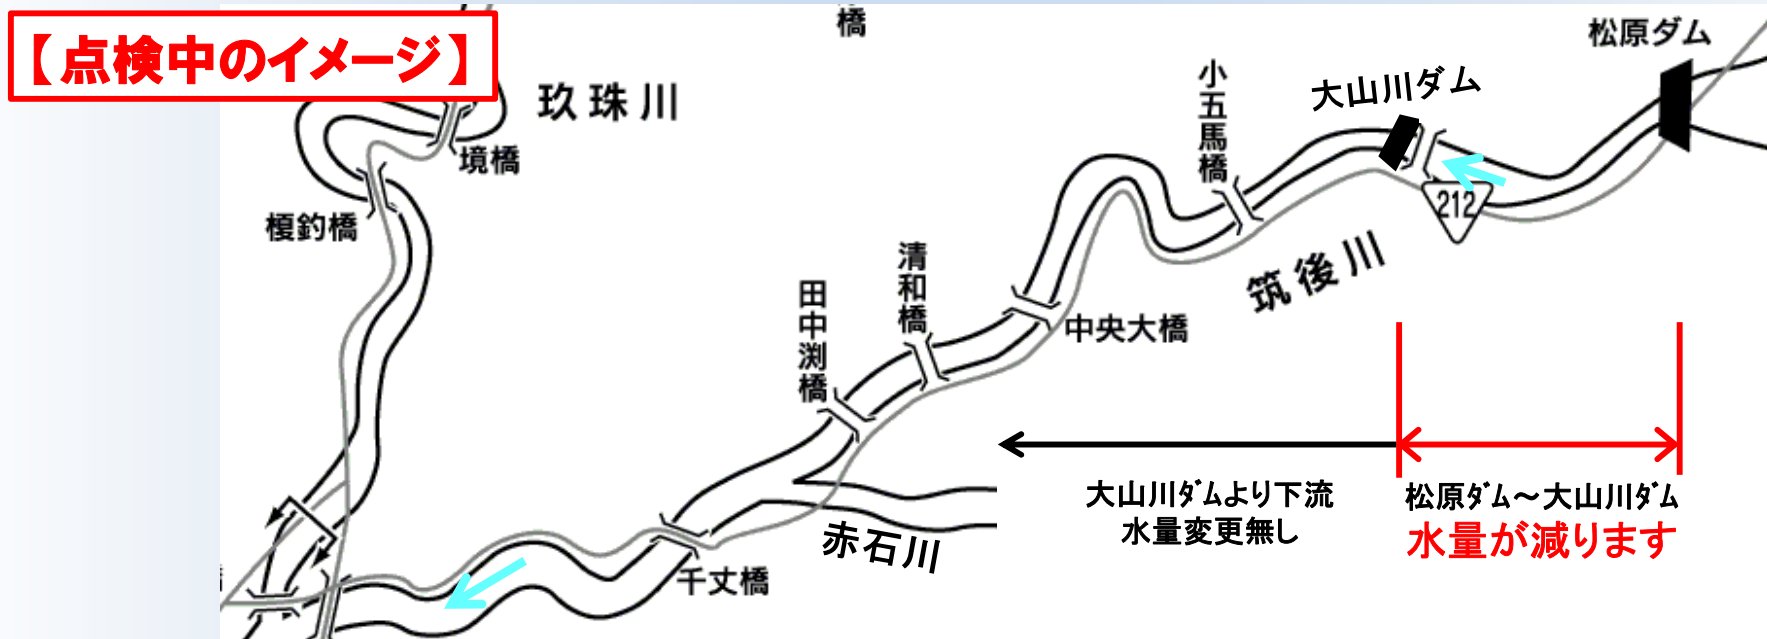

# 松原ダムからの放流量変更のお知らせ

松原ダムの放流設備の点検のため、**松原ダムからの放流を停止**致します。  
そのため、**松原ダム直下～大山川ダムまでの区間は、一時的に水量が減ります**ので、  
お知らせします。\*大山川ダムより下流の水量は変わりません。

**放流停止日時:令和5年11月9日(木) 9時～17時(予定)**

**\*予備日\*令和5年11月20日(月) 9時～17時(予定)**

なお、点検後水量を戻す際には水位が上昇する場合がありますのでご注意ください。

(問い合わせ先)

筑後川ダム統合管理事務所 松原ダム管理支所

電話(0973)52-3121 支所長 谷口、係長 竹内