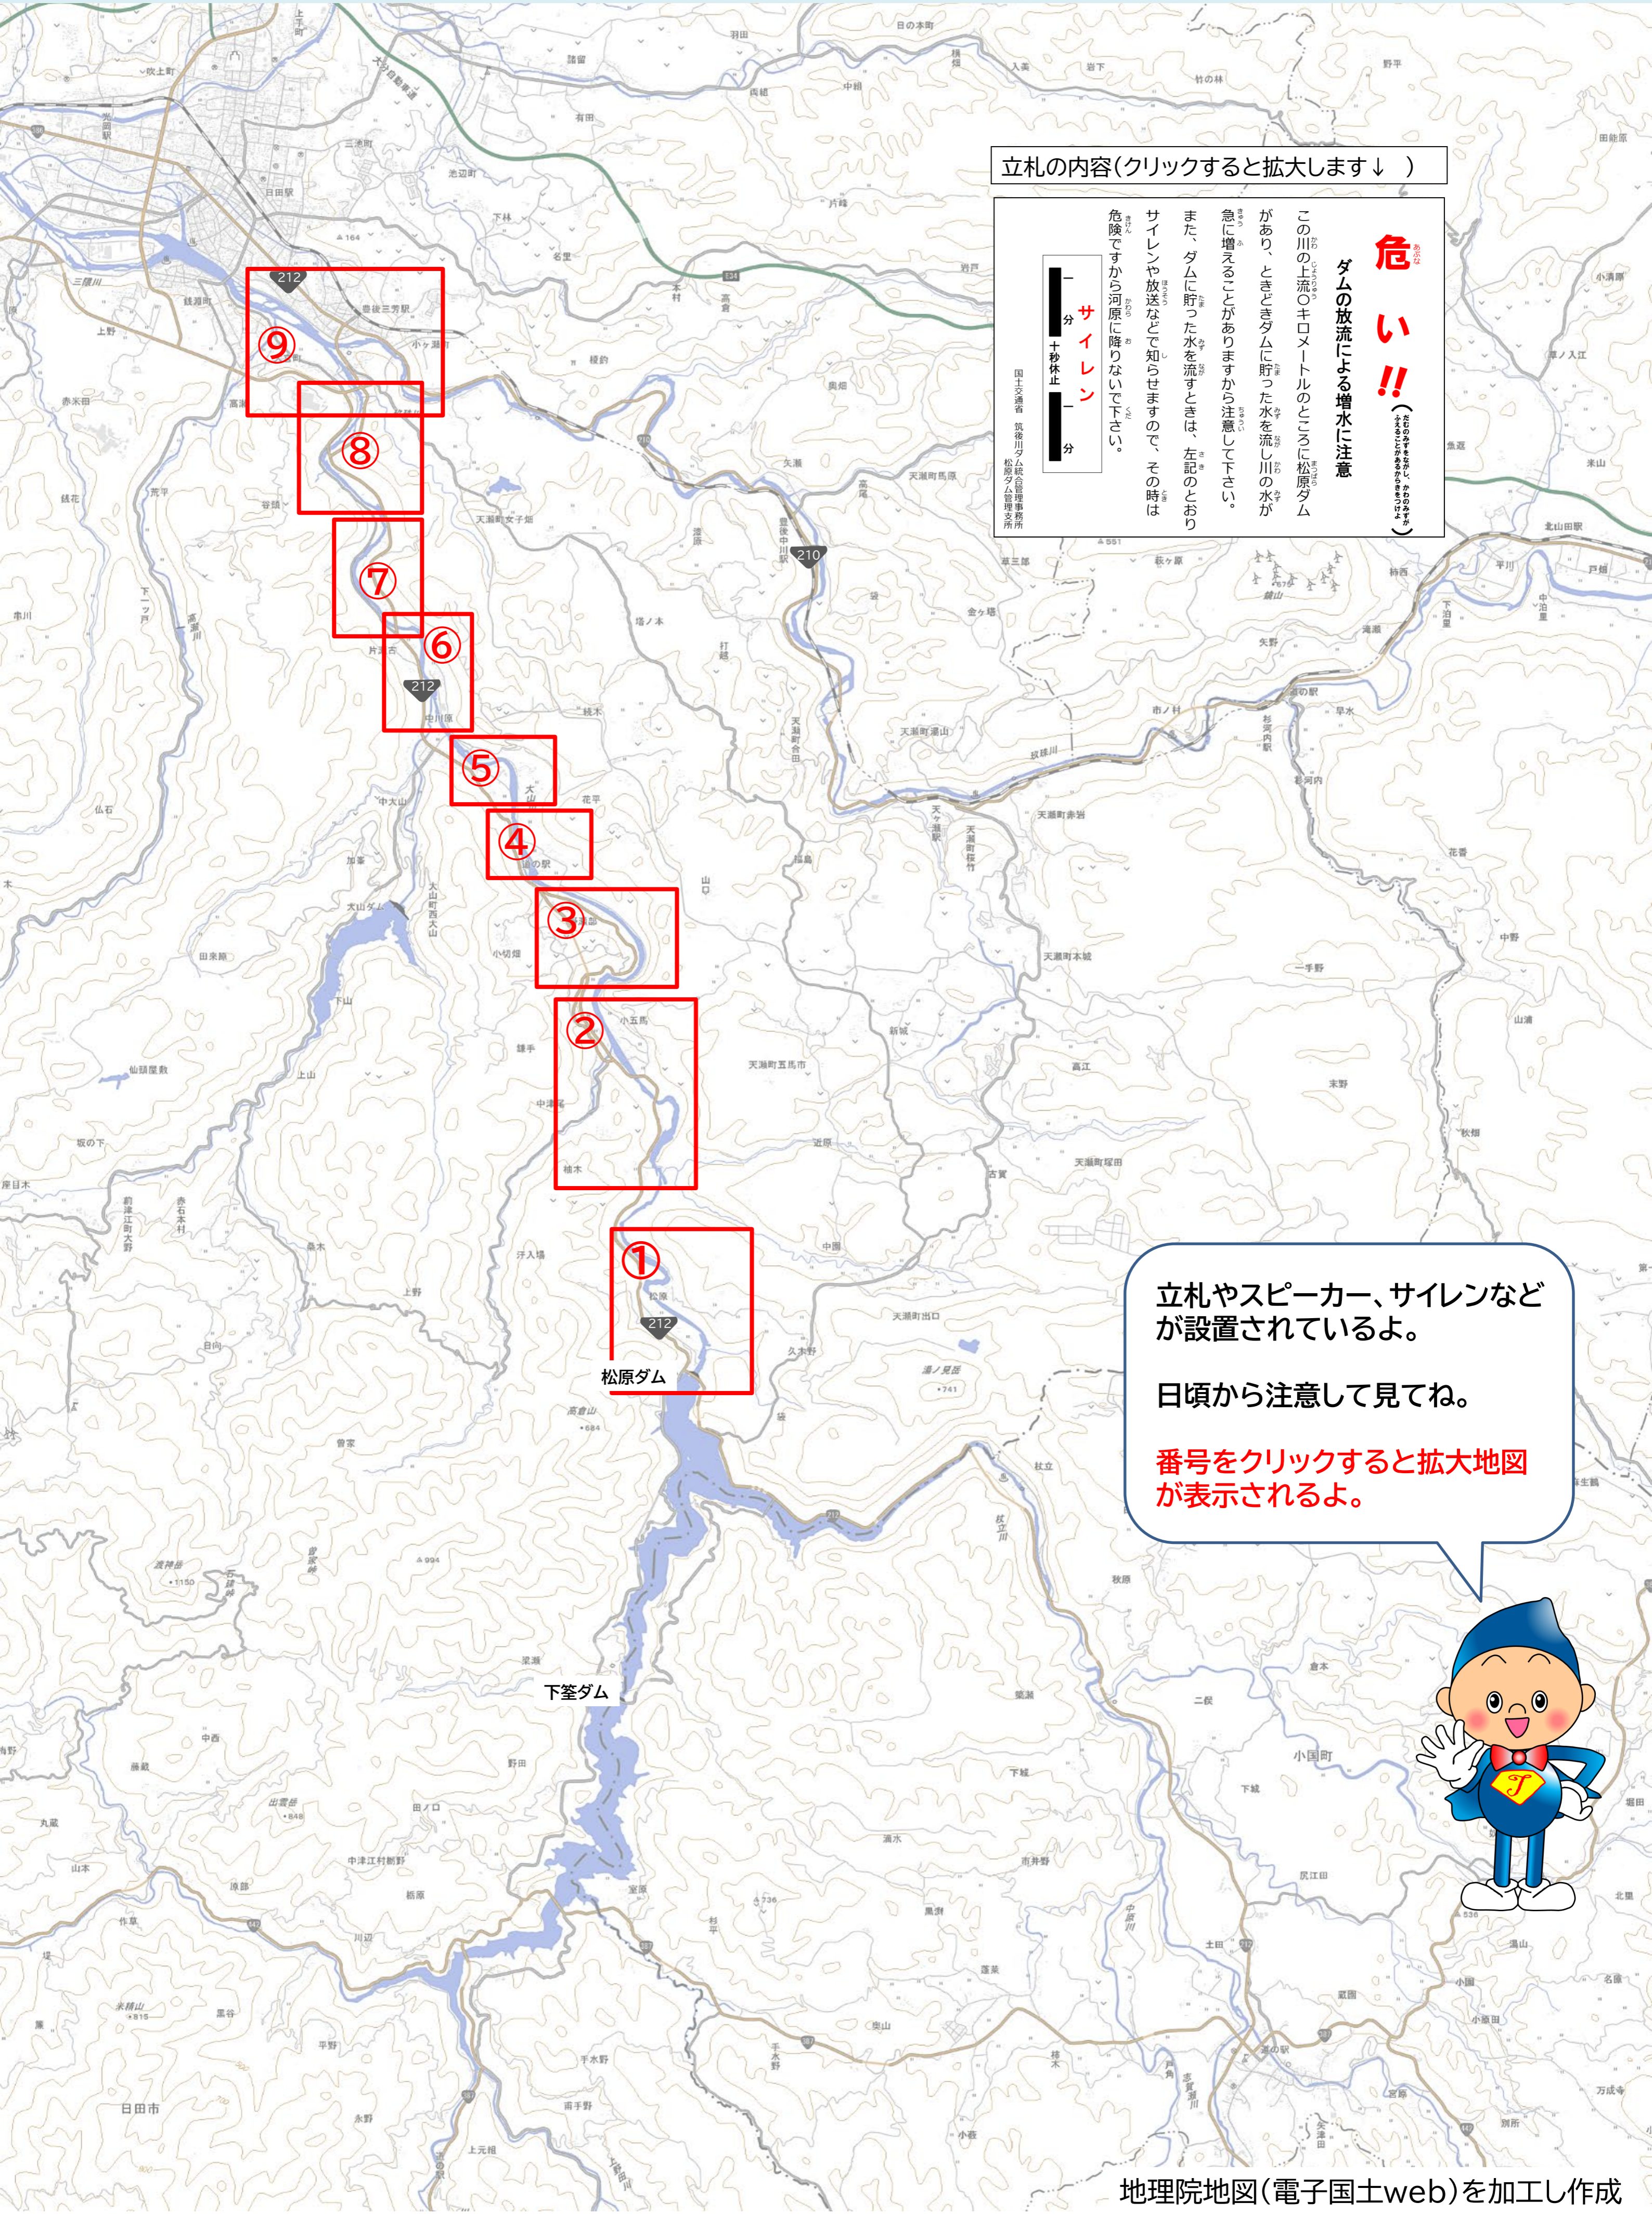

松原ダム下流(大山川)立札設置箇所

立札の内容(クリックすると拡大します↓)

危い!! (たむのほうりゅうによるぞうすいによる)

ダムの放流による増水に注意

この川の上流のキロメートルのところに松原ダムがあり、ときどきダムに貯った水を流し川の水が急に増えることがありますから注意して下さい。

また、ダムに貯った水を流すときは、左記のとおりサイレンや放送などで知らせますので、その時は危険です。河原に降りないで下さい。

1分
サイレン
1分
10秒休止

国土交通省 筑後川 松原ダム統括管理事務所
松原ダム管理事務所

立札やスピーカー、サイレンなどが設置されているよ。

日頃から注意して見てね。

番号をクリックすると拡大地図が表示されるよ。