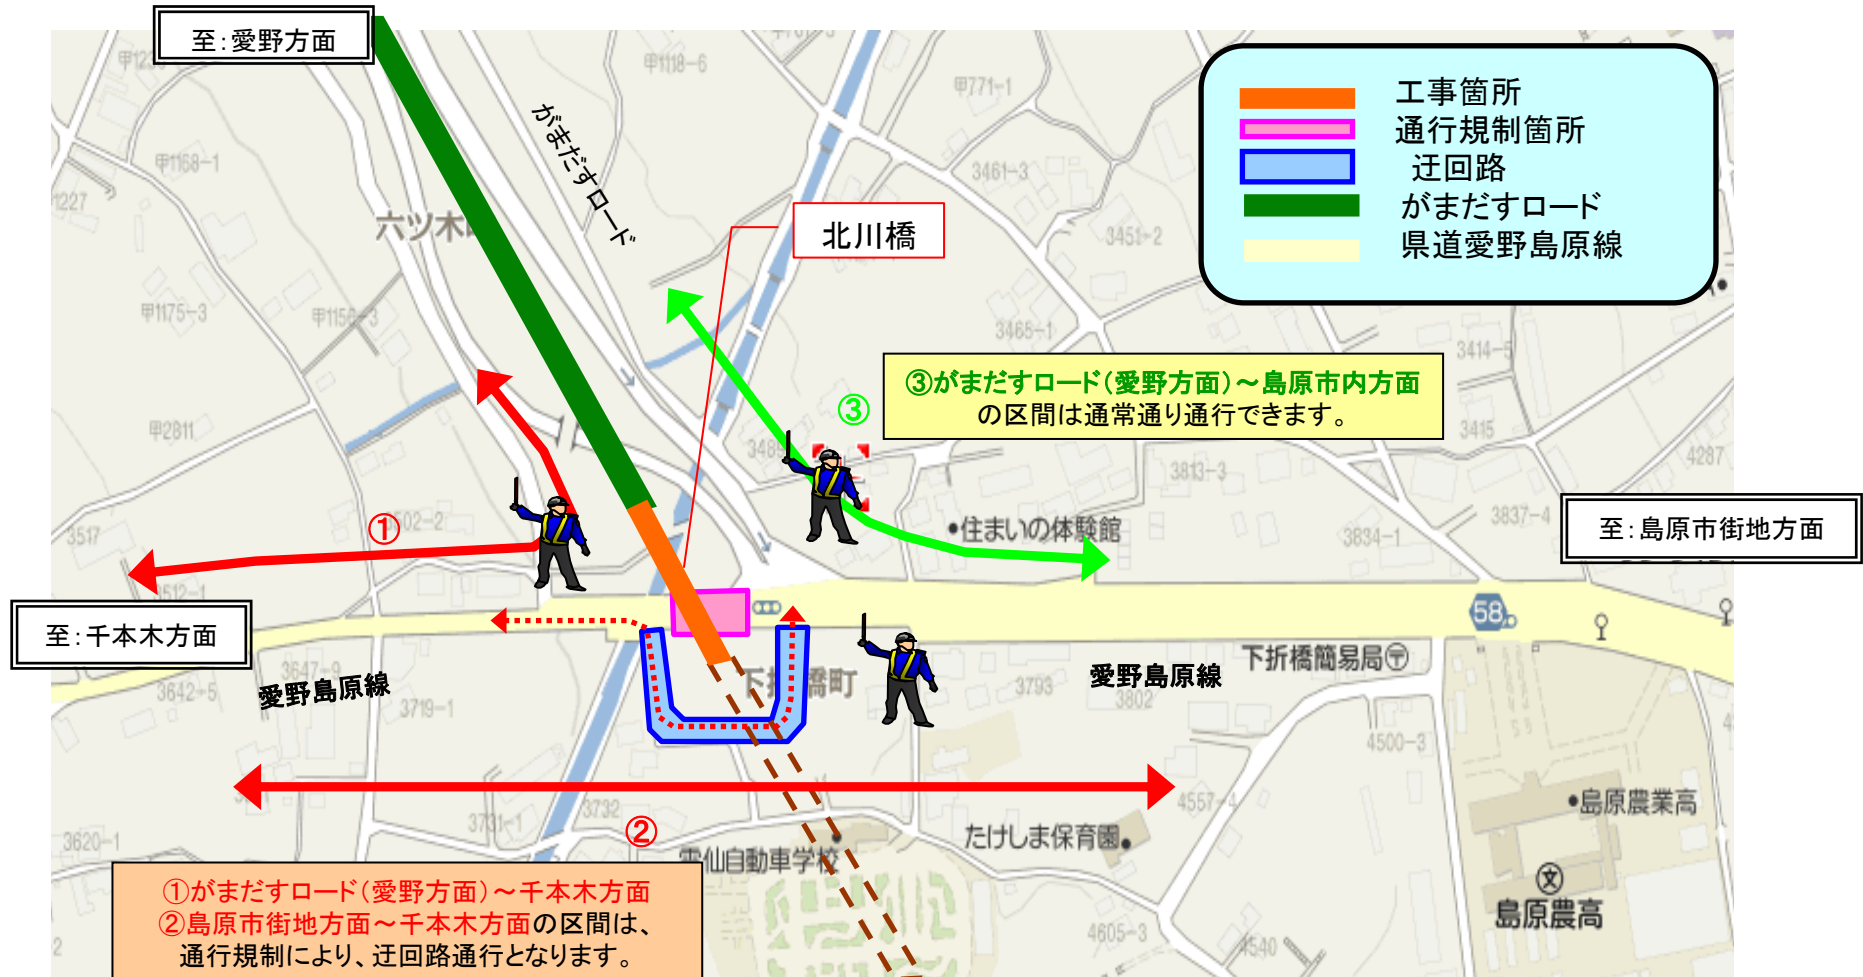

「島原中央道路が立体交差する道路上に橋梁が架かります」 ～夜間通行止めについて(お知らせ・交通規制予定表追加)～

雲仙復興事務所では、島原中央道路完成に向け鋭意事業を進行しています。

島原市の秩父が浦町、親和町、下折橋町において既に、秩父が浦高架橋、北川橋の下部工の工事が終了しています。

今回、秩父が浦高架橋、北川橋の上部工の架設工事を発注し架設準備を進めていましたが、現地にて架設を行う段取りが整い架設を行う事となりました。

このため、秩父が浦高架橋の架設で**国道57号線(秩父が浦町)**、**市道新湊7号線(親和町)**、北川橋架設で**主要地方道愛野島原線(下折橋町)**において、架設工事時の安全確保を目的として、**夜間通行止め(午後10時～翌朝5時)**の必要が生じるため、大変ご迷惑をお掛けしますが、夜間通行止めへのご理解とご協力をお願いします。

通行止め箇所、迂回路の計画、夜間通行止め予定日は、次ページ以降に掲載します。

★通行止めの時期

国道57号線(秩父が浦町):9月2日～12月10日の間の20日間

新湊7号線(親和町):8月17日～12月8日の間の11日間

愛野島原線(下折橋町):8月1日～11月18日の間の15日間

★問い合わせ先

雲仙復興事務所 建設監督官 今村(秩父が浦高架橋)
(tel 0957-64-4171) 建設監督官 鞆林(北川橋)

秩父が浦高架橋(島原市が秩父浦町、親和町)、北川橋(島原市下折橋町)、の架設に伴う規制日時は別紙の通りですが天候及び工程の関係で変更になる場合がありますのでご了承をお願いします。

(規制日等に変更が生じた時は、更新したものを再度掲載します)

国道57号線通行止め箇所と迂回路

新湊7号線通行止め箇所と迂回路

愛野島原線通行規制箇所と迂回路

秩父が浦高架橋交通規制予定表

交 通 規 制 予 定 日

7月31日	8月1日	8月2日	8月3日	8月4日	8月5日	8月6日
日	月	火	水	木	金	土
8月7日	8月8日	8月9日	8月10日	8月11日	8月12日	8月13日
日	月	火	水	木	金	土
8月14日	8月15日	8月16日	8月17日	8月18日	8月19日	8月20日
日	月	火	水	木	金	土
			市道規制		市道規制	
8月21日	8月22日	8月23日	8月24日	8月25日	8月26日	8月27日
日	月	火	水	木	金	土
	市道規制			島原花火	市道規制	
8月28日	8月29日	8月30日	8月31日	9月1日	9月2日	9月3日
日	月	火	水	木	金	土
	市道規制			市道規制	市道規制 国道規制	
9月4日	9月5日	9月6日	9月7日	9月8日	9月9日	9月10日
日	月	火	水	木	金	土
	市道規制 国道規制	市道規制 国道規制	国道規制			