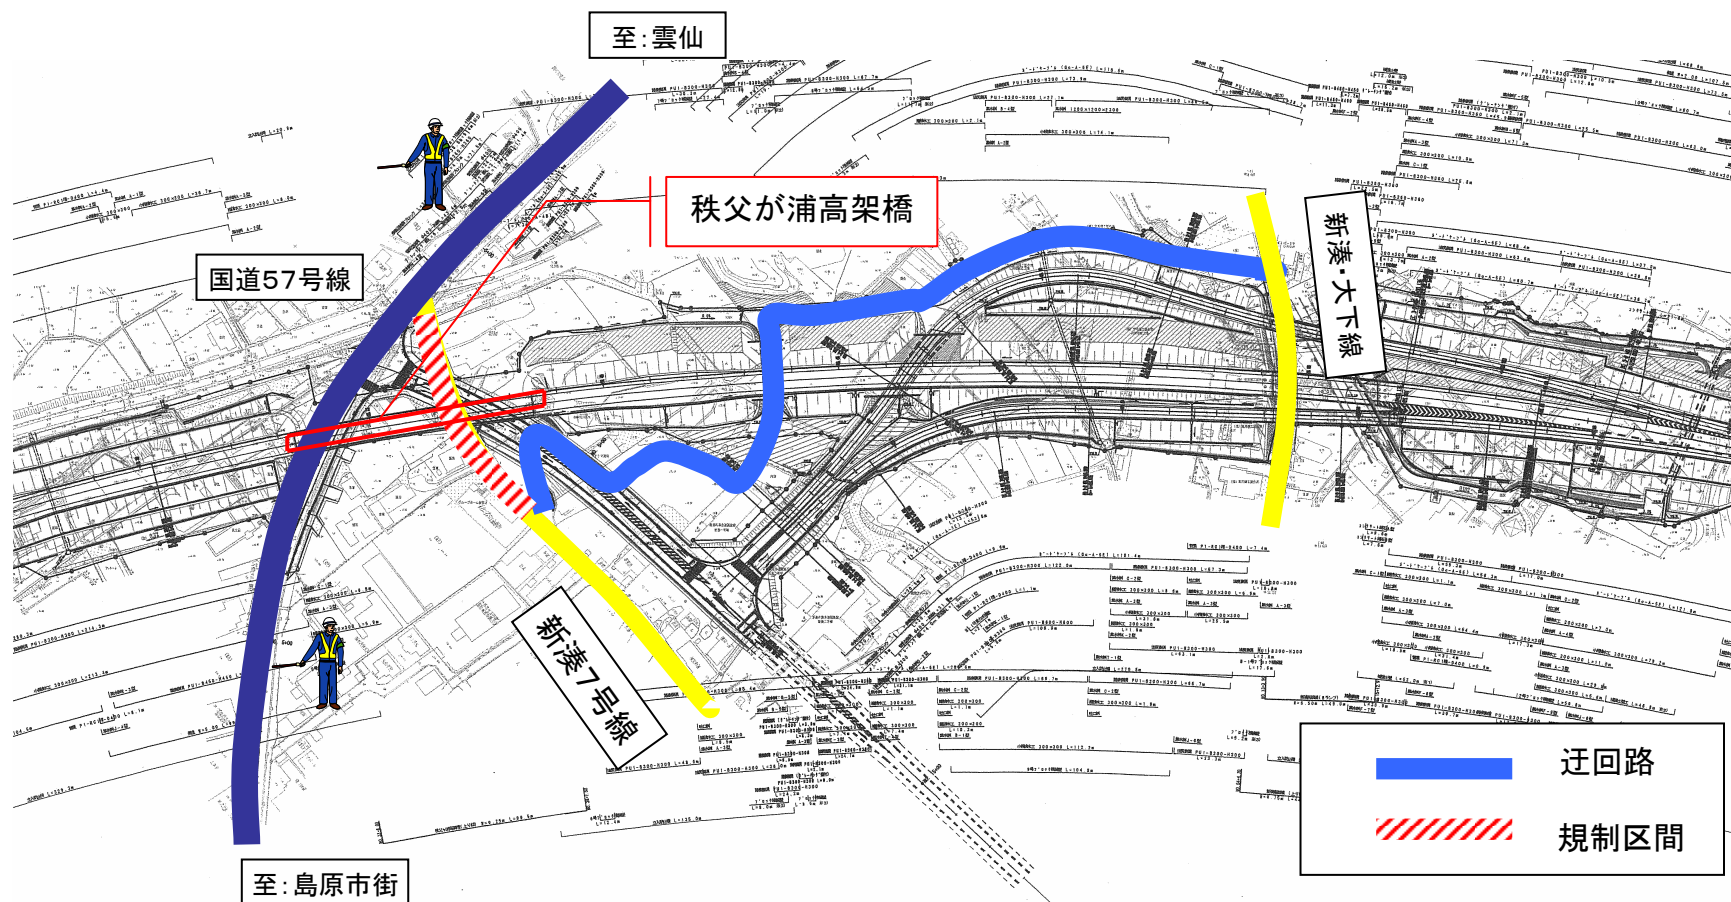

「島原中央道路が立体交差する道路上に橋梁が架かります」 ～夜間通行止めについて(お知らせ・交通規制予定表追加)～

雲仙復興事務所では、島原中央道路完成に向け鋭意事業を進行しています。

島原市の秩父が浦町、親和町、下折橋町において既に、秩父が浦高架橋、北川橋の下部工の工事が終了しています。

今回、秩父が浦高架橋、北川橋の上部工の架設工事を発注し架設準備を進めていましたが、現地にて架設を行う段取りが整い架設を行う事となりました。

このため、秩父が浦高架橋の架設で**国道57号線(秩父が浦町)**、**市道新湊7号線(親和町)**、北川橋架設で**主要地方道愛野島原線(下折橋町)**において、架設工事時の安全確保を目的として、**夜間通行止め(午後10時～翌朝5時)**の必要が生じるため、大変ご迷惑をお掛けしますが、夜間通行止めへのご理解とご協力をお願いします。

通行止め箇所、迂回路の計画、夜間通行止め予定日は、次ページ以降に掲載します。

★通行止めの時期

国道57号線(秩父が浦町):9月2日～12月10日の間の20日間

新湊7号線(親和町):8月17日～12月8日の間の11日間

愛野島原線(下折橋町):8月1日～11月18日の間の15日間

★問い合わせ先

雲仙復興事務所 建設監督官 今村(秩父が浦高架橋)
(tel 0957-64-4171) 建設監督官 鞆林(北川橋)

秩父が浦高架橋(島原市が秩父浦町、親和町)、北川橋(島原市下折橋町)、の架設に伴う規制日時は別紙の通りですが天候及び工程の関係で変更になる場合がありますのでご了承をお願いします。

(規制日等に変更が生じた時は、更新したものを再度掲載します)

国道57号線通行止め箇所と迂回路

新湊7号線通行止め箇所と迂回路

愛野島原線通行規制箇所と迂回路

秩父が浦高架橋交通規制予定表

交 通 規 制 予 定 日

7月31日	8月1日	8月2日	8月3日	8月4日	8月5日	8月6日
日	月	火	水	木	金	土
8月7日	8月8日	8月9日	8月10日	8月11日	8月12日	8月13日
日	月	火	水	木	金	土
8月14日	8月15日	8月16日	8月17日	8月18日	8月19日	8月20日
日	月	火	水	木	金	土
			市道規制		市道規制	
8月21日	8月22日	8月23日	8月24日	8月25日	8月26日	8月27日
日	月	火	水	木	金	土
	市道規制			島原花火	市道規制	
8月28日	8月29日	8月30日	8月31日	9月1日	9月2日	9月3日
日	月	火	水	木	金	土
	市道規制			市道規制	市道規制 国道規制	
9月4日	9月5日	9月6日	9月7日	9月8日	9月9日	9月10日
日	月	火	水	木	金	土
	市道規制 国道規制	市道規制 国道規制	国道規制			